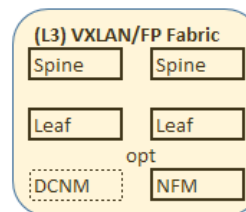

# Min. dizajn 10G (96p) in širljivost

L2 network	
L2	underlay
systems	vPC/LACP
L3 func	routing/FHRP

L3 fabric	
L3	underlay
L2	overlay
systems	vPC/LACP
L3 func	routing/FHRP

1		2		3		4		5		6	
SMB		Meraki		Catalyst		N7K/N5K		N9K/N3K		N9K	
SMB	Cloud-Managed	software	IOS	NX-OS	NX-OS	ACI					
500XG	MS2xx	platforms	IOS XE								
550XG	MS3xx		2960-X/XR	N7000/N7700	N9500	N9500					
	MS4xx		2960-L	N5600	N9300	N9300					
			3650/3850		N9200						
			3560-CX/2960-CX								
			4500E/4500-X								
		6500/6800	N2K	N2K	N2K						
		overlays (L2 over L3)	Campus Fabric	FabricPath	VXLAN F&L	ACI Fabric					
					VXLAN F&L	VXLAN EVPN					
					VXLAN EVPN						
STP, Stacking	STP, Stacking	topology	STP, Stacking	vPC (n=2)	vPC (n=2)	Fabric (n>2)					
				VSS (n=2), SV	Fabric (n>2)	Fabric (N>2)					
		automation	APIC-EM	DCNM	NFM	APIC					

Scale ports  
> ports

L2 Network	L3 Fabric
add FEX/IA	add Leaf
add ToR	add FEX

Scale bandwidth  
> bandwidth  
< oversubscription

add Uplink	add Uplink
add Layer (2-Tier)	add Spine

Ko brez miru okrog divjam  
prijatljji prašajo me, kam?

**Mail:**  
design@snt.si

**Subject:**

- KAM1
- KAM2
- KAM3
- KAM4
- KAM5
- KAM6

1		2		3		4		5		6	
SMB		Meraki		Catalyst		N7K/N5K		N9K/N3K		N9K	
SMB	Cloud-Managed	software	IOS	NX-OS	NX-OS	ACI					
500XG	MS2xx	platforms	IOS XE								
550XG	MS3xx		2960-X/XR	N7000/N7700	N9500	N9500					
	MS4xx		2960-L	N5600	N9300	N9300					
			3650/3850		N9200						
			3560-CX/2960-CX								
			4500E/4500-X								
			6500/6800	N2K	N2K	N2K					
		overlays (L2 over L3)	Campus Fabric	FabricPath	VXLAN F&L	ACI Fabric					
					VXLAN F&L	VXLAN EVPN					
					VXLAN EVPN						
STP, Stacking	STP, Stacking	topology	STP, Stacking	vPC (n=2)	vPC (n=2)	Fabric (n>2)					
				VSS (n=2), SV	Fabric (n>2)	Fabric (N>2)					
		automation	APIC-EM	DCNM	NFM	APIC					