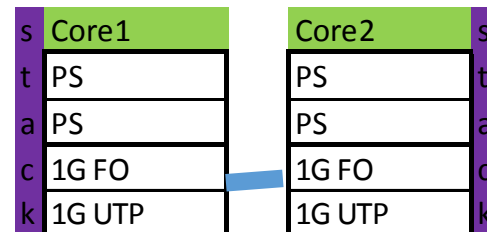

## 1 šasija

## 2 šasiji/2 stikali

- VSS (65xx 45xx)
- vPC (N7k, N5k)
- Redundantni priklopi (LACP)
  - Strežnikov, sistemov
  - vozlišč

stack