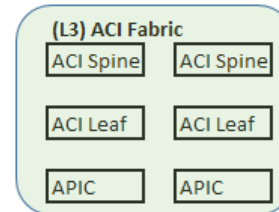

# Min. dizajn 10G (96p) in širljivost

L2 network	
L2	underlay
systems	vPC/LACP
L3 func	routing/FHRP

L3 fabric	
L3	underlay
L2	overlay
systems	vPC/LACP
L3 func	routing/FHRP

1		2		3		4		5		6	
SMB		Meraki		Catalyst		N7K/N5K		N9K/N3K		N9K	
SMB	Cloud-Managed	software	IOS	NX-OS	NX-OS	ACI					
500XG	MS2xx	platforms	IOS XE								
550XG	MS3xx		2960-X/XR	N7000/N7700	N9500	N9500					
	MS4xx		2960-L	N5600	N9300	N9300					
			3650/3850		N9200						
			3560-CX/2960-CX								
			4500E/4500-X								
		6500/6800	N2K	N2K	N2K						
		overlays (L2 over L3)	Campus Fabric	FabricPath	VXLAN F&L	ACI Fabric					
					VXLAN F&L	VXLAN EVPN					
					VXLAN EVPN						
STP, Stacking	STP, Stacking	topology	STP, Stacking	vPC (n=2)	vPC (n=2)	Fabric (n>2)					
				VSS (n=2), SV	Fabric (n>2)	Fabric (N>2)					
		automation	APIC-EM	DCNM	NFM	APIC					

Scale ports  
> ports

L2 Network	L3 Fabric
add FEX/IA	add Leaf
add ToR	add FEX

Scale bandwidth  
> bandwidth  
< oversubscription

add Uplink	add Uplink
add Layer (2-Tier)	add Spine

Ko brez miru okrog divjam  
prijatljji prašajo me, kam?

**Mail:**  
design@snt.si

**Subject:**

- KAM1
- KAM2
- KAM3
- KAM4
- KAM5
- KAM6

1		2		3		4		5		6	
SMB		Meraki		Catalyst		N7K/N5K		N9K/N3K		N9K	
SMB	Cloud-Managed	software	IOS	NX-OS	NX-OS	ACI					
500XG	MS2xx	platforms	IOS XE								
550XG	MS3xx		2960-X/XR	N7000/N7700	N9500	N9500					
	MS4xx		2960-L	N5600	N9300	N9300					
			3650/3850		N9200						
			3560-CX/2960-CX								
			4500E/4500-X								
			6500/6800	N2K	N2K	N2K					
		overlays (L2 over L3)	Campus Fabric	FabricPath	VXLAN F&L	ACI Fabric					
					VXLAN F&L	VXLAN EVPN					
					VXLAN EVPN						
STP, Stacking	STP, Stacking	topology	STP, Stacking	vPC (n=2)	vPC (n=2)	Fabric (n>2)					
				VSS (n=2), SV	Fabric (n>2)	Fabric (N>2)					
		automation	APIC-EM	DCNM	NFM	APIC					