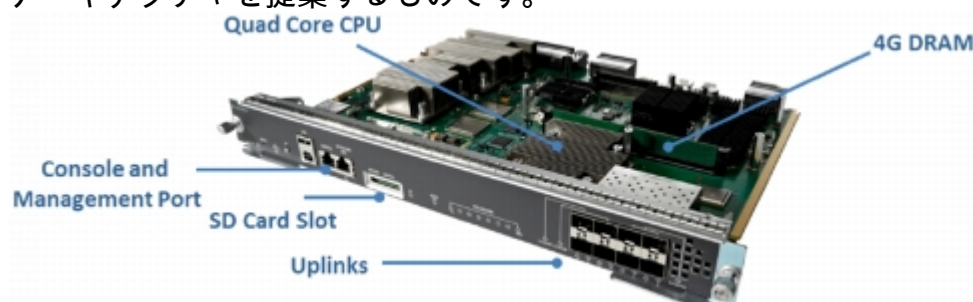

有線と無線を統合する Cisco Catalyst 4500E Supervisor Engine 8-E

製品速報

有線と無線を統合する Cisco Catalyst 4500E Supervisor Engine 8-E

PB728329

概要

新しい Cisco® Catalyst® 4500E Supervisor Engine 8-E (図 1) は、世界で最も幅広く導入されているモジュラ型アクセススイッチに対して、1つのポリシー、管理、ネットワークを提供します。これにより、有線ネットワークとワイヤレス ネットワークが単一プラットフォームに統合され、前例のない投資保護が実現されます。この製品は、単純で復元力が高く、安全な新しい統合型アーキテクチャを提案するものです。

図 1 Cisco Catalyst 4500E Supervisor Engine 8-E

有線アクセスとワイヤレス アクセスの統合

Cisco Catalyst 4500E スイッチと Supervisor Engine 8-E と組み合わせて展開すると、次のような非常にスケーラブルで多機能のモジュラ型アクセス プラットフォームが実現され、ギガビットクラスのデスクトップ PC や、802.11ac 規格の無線機器を含む、現在および将来のネットワークに対する要求に応えることができます。

- 有線インフラストラクチャおよびワイヤレス インフラストラクチャ向けに 1つのソフトウェア イメージを提供する、内蔵ワイヤレス コントローラ
- 最大 928 Gbps のシステム帯域幅と、スロットあたり 48 Gbps のノンブロッキング通信を提供
- 1つのシステムで最大 20 G のワイヤレス スループット、50 台のアクセス ポイント、2000 台のワイヤレス クライアントをサポート。マルチスイッチ コントローラを使用しない導入環境の場合、最大 250 台のアクセス ポイント、4000 台のクライアントをサポート
- 次世代のプロトコルをサポートする Field Programmable Gate Array (FPGA) デバイスを備えた、将来性のあるアップリンクである 8 つのノンブロッキング 10 ギガビット イーサネット

ト (小型フォーム ファクタ [SFP+])

- Supervisor Engine 8-E を展開した 4500E シャーシでは、最大でギガビット銅線ポート X 384、ギガビット ファイバ ポート X 200、または非 VSS モードで 10 ギガビット ポート X 104 まで拡張可能

インフラストラクチャ サービス

- 冗長構成コンポーネントによる最大限の復元力、Nonstop Forwarding/Stateful Switchover (NSF/SSO)、および Cisco In-Service Software Upgrade (ISSU) をサポート
- Multi-Virtual Route Forwarding (VRF) および Easy Virtual Network (EVN) テクノロジーを使用したレイヤ 3 セグメント化により、ネットワークを仮想化
- ラインカードスロットすべてに、Power over Ethernet Plus (PoE+、30 W) および Cisco Universal PoE (UPOE、60 W) の機能を搭載