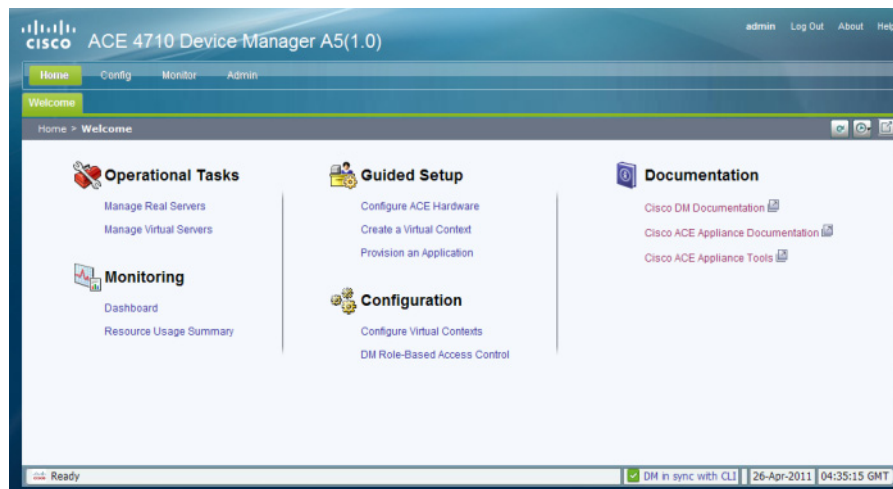

CHAPTER 2

ホームページの使用

ホームページは、Cisco Device Manager (DM) 内の選択した領域にすばやくアクセスするための出発点です。これにより、DM の次の操作とガイド付きセットアップ タスクにすばやくアクセスできます。

- ユーザがアクセスできる運用タスク：
 - [Real Servers] テーブルにアクセスして、設定された各実サーバの情報の表示、テーブルにリストされている実サーバのアクティブ化または一時停止、サーバの重みの変更を実行できます。
 - [Virtual Servers] テーブルにアクセスして、設定された各仮想サーバの情報の表示、テーブルにリストされている仮想サーバのアクティブ化または一時停止を実行できます。
- モニタリング：ACE アプライアンスの稼働状態、使用状況、パフォーマンスに関する情報のシステム ダッシュボード、およびシステム トラフィック リソースの使用状況を表示できます。
- ユーザが起動できるガイド付きセットアップ タスク：
 - スタンドアロンまたはハイ アベイラビリティ (HA) 配置のネットワーク接続を確立してネットワークに新しい ACE デバイスを設定する Cisco Application Control Engine (ACE) ハードウェア設定タスク。
 - ACE 仮想コンテキストを作成し、接続する仮想コンテキスト設定タスク。
 - アプリケーションのエンドツーエンドのロードバランシングを設定するアプリケーション設定タスク。
- 設定：仮想コンテキストのシステム属性を設定し、ACE へのユーザのアクセスを制御できるタスク。
- ドキュメント：www.cisco.com の DM と ACE アプライアンス ユーザ マニュアルおよび各地域の ACE アプライアンス ツールページへのクイック リンク。

DM のホームページ (図 2-1 を参照) は、ログイン後 DM に最初に表示されるページです。

図 2-1 ホームページ ウィンドウ

表 2-1 に、このマニュアルで参照可能なホームページ リンク、DM の関連するページ、および関連項目を示します。

表 2-1 ホームページ リンク

ホームページ リンク	DM ページ	関連トピック
Operational Tasks		
Manage Real Servers	[Config] > [Operations] > [Real Servers]	「実サーバの管理」 (P.6-9)
Manage Virtual Servers	[Config] > [Operations] > [Virtual Servers]	「仮想サーバの管理」 (P.5-65)
Monitoring		
Dashboard	[Monitor] > [Virtual Contexts] > [Dashboard] > [System Dashboard]	「ACE System Dashboard」 (P.14-3)
Resource Usage Summary	[Monitor] > [Virtual Contexts] > [Resource Usage] > [Connections]	「システムのトラフィック リソースの使用状況のモニタリング」 (P.14-19)
Guided Setup		
Configure ACE Hardware	[Config] > [Guided Setup] > [ACE Hardware Setup]	「ACE Hardware Setup の使用」 (P.3-3)
Create a Virtual Context	[Config] > [Guided Setup] > [Virtual Context Setup]	「Virtual Context Setup の使用」 (P.3-7)
Provision an Application	[Config] > [Guided Setup] > [Application Setup]	「Application Setup の使用」 (P.3-9)
Configuration		
Configure Virtual Contexts	[Config] > [Virtual Contexts]	「仮想コンテキストプライマリ属性の設定」 (P.4-11)
DM Role-Based Access Control	[Admin] > [Role-Based Access Control] > [Users]	「ユーザの管理」 (P.15-7)