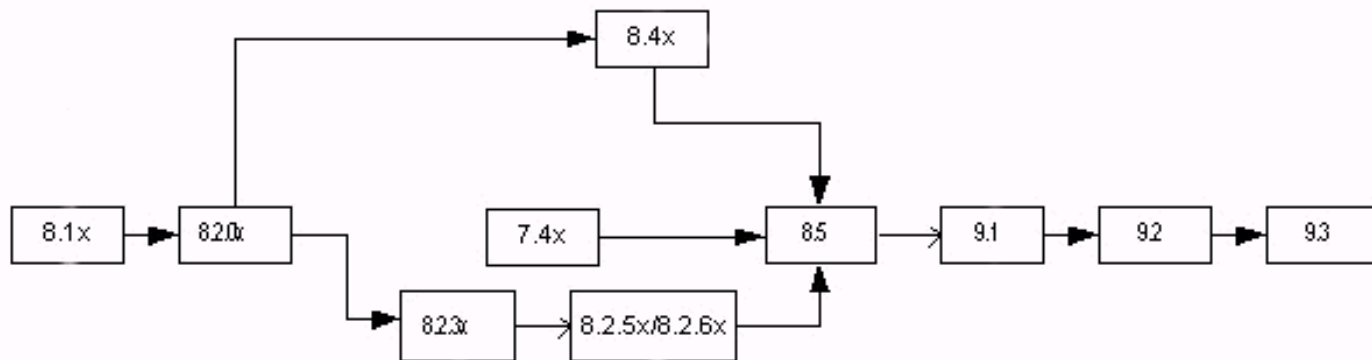

[Tous les chemins de mise à niveau pris en charge](#)

[Combinaisons de mise à jour de logiciel de commutation WAN](#)

[Informations connexes](#)

[Introduction](#)

Ce document décrit la feuille de route du processus de mise à niveau de logiciel de commutation WAN. Les illustrations et la table ici affichent les chemins de mise à niveau de logiciel de commutation WAN de spécification de base, aussi bien que les divers autres chemins de mise à niveau pris en charge.

[Chemins de mise à niveau de spécification de base](#)

Cette illustration affiche la spécification de base, ou typique, des chemins de mise à niveau de logiciel de commutation WAN. Les chemins de spécification de base représentent le processus typique de mise à niveau logicielle du commutateur.