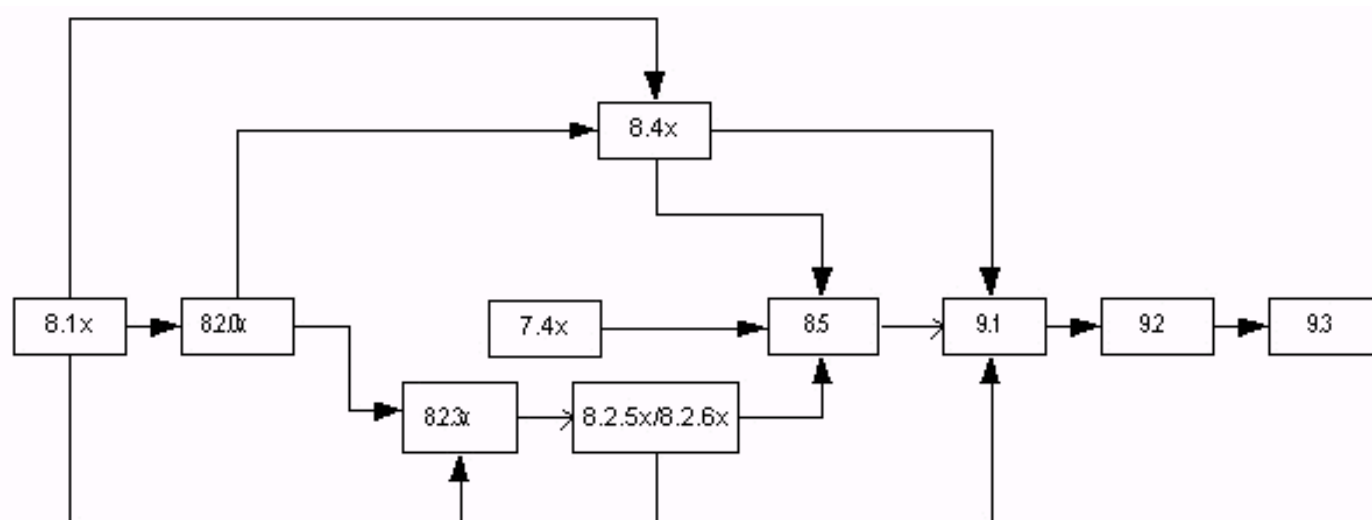

[Tous les chemins de mise à niveau pris en charge](#)

[Combinaisons de mise à jour de logiciel de commutation WAN](#)

[Informations connexes](#)

[Introduction](#)

Ce document décrit la feuille de route du processus de mise à niveau de logiciel de commutation WAN. Les illustrations et la table ici affichent les chemins de mise à niveau de logiciel de commutation WAN de spécification de base, aussi bien que les divers autres chemins de mise à niveau pris en charge.

[Chemins de mise à niveau de spécification de base](#)

Cette illustration affiche la spécification de base, ou typique, des chemins de mise à niveau de logiciel de commutation WAN. Les chemins de spécification de base représentent le processus typique de mise à niveau logicielle du commutateur.

Tous les chemins de mise à niveau pris en charge

Cette illustration affiche tous les divers chemins de mise à niveau pris en charge de logiciel de commutation WAN. Les versions de logiciel de commutateur affichées dans cette illustration incluent les releases non affichées dans la spécification de base, ou le diagramme typique de chemin de mise à niveau.