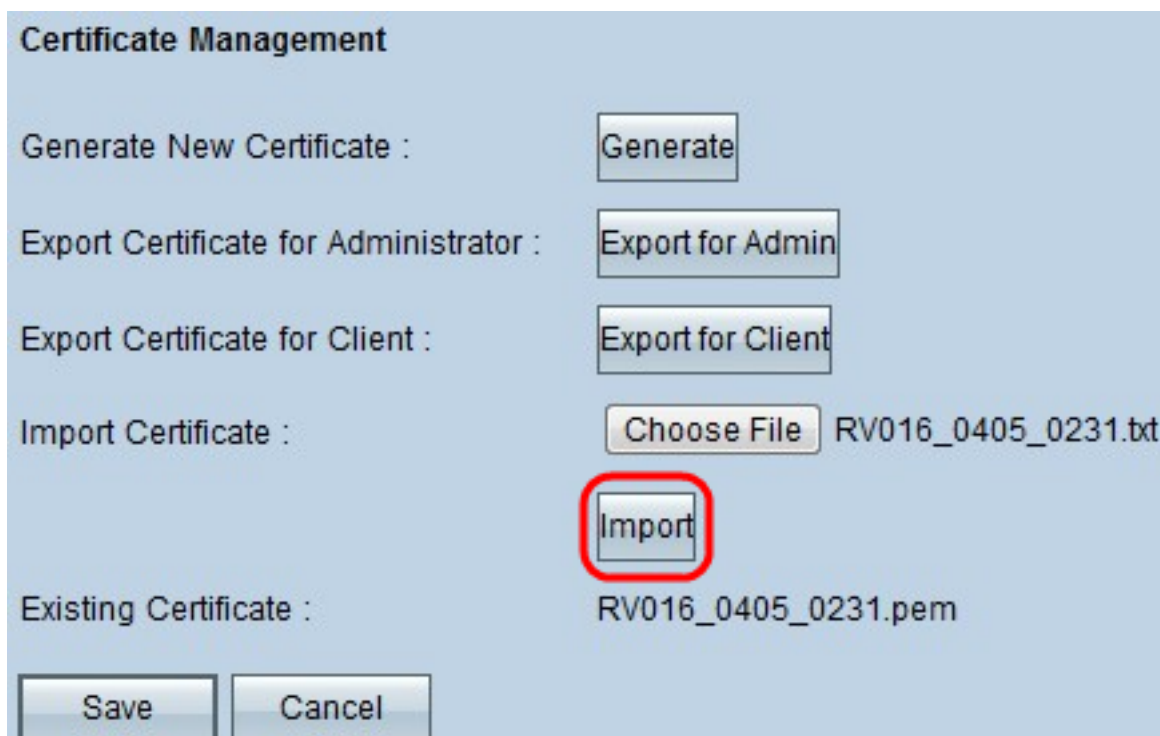

اقبس م اهظفح م ل وؤس م ةداهش ديحتل فلم رايخا لىل رقا 7. ةوطخل