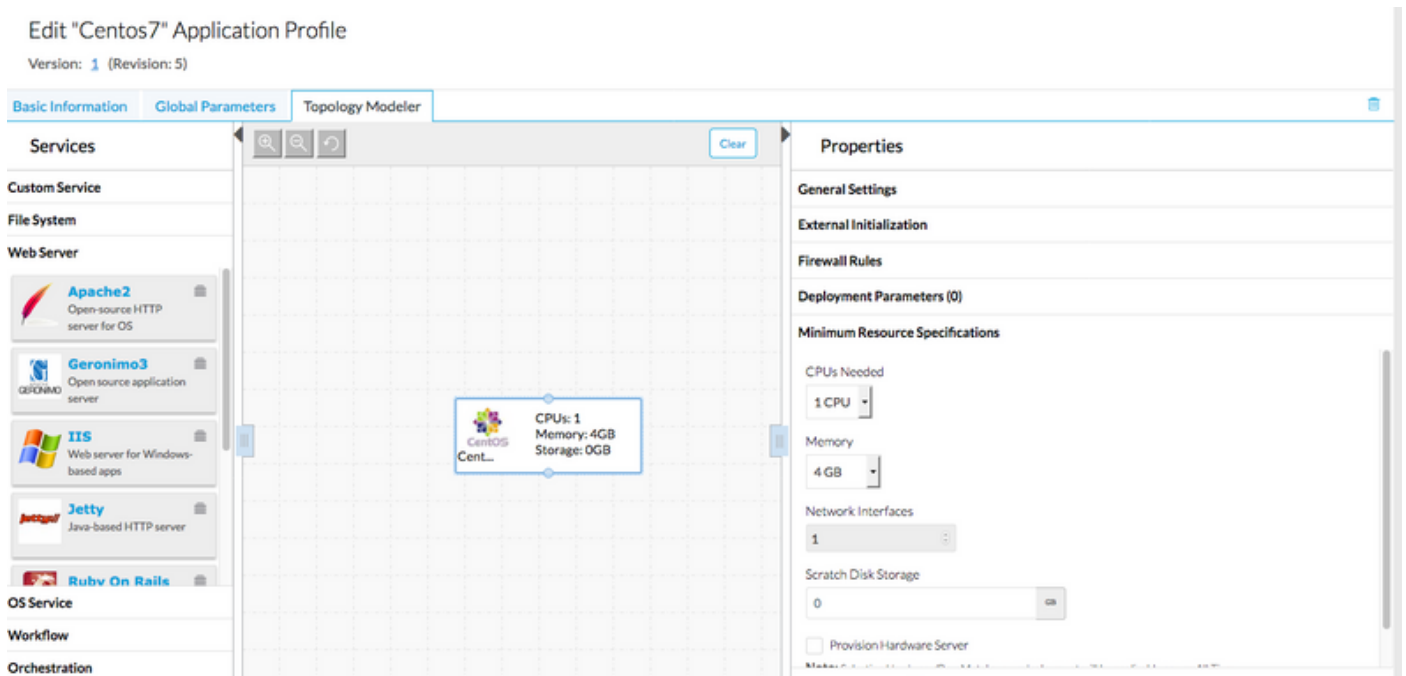

解決方案

要解決此問題，請按照以下步驟操作

步驟1.登入到CCM GUI >導航到Application Profile頁。

步驟2.按一下右鍵遇到此錯誤的應用程式配置檔案上的Application Profile > Select **Edit/Update**。

步驟3.導覽至拓撲建模器 >選擇服務 >按一下**最小資源規範**。

步驟4.記下CPU/記憶體和儲存(如果已在資源規範中指定的話)。

步驟5.如果您正在使用Vmware Cloud，請檢查例項型別是否與在「區域」設定下建立的例項型別匹配。