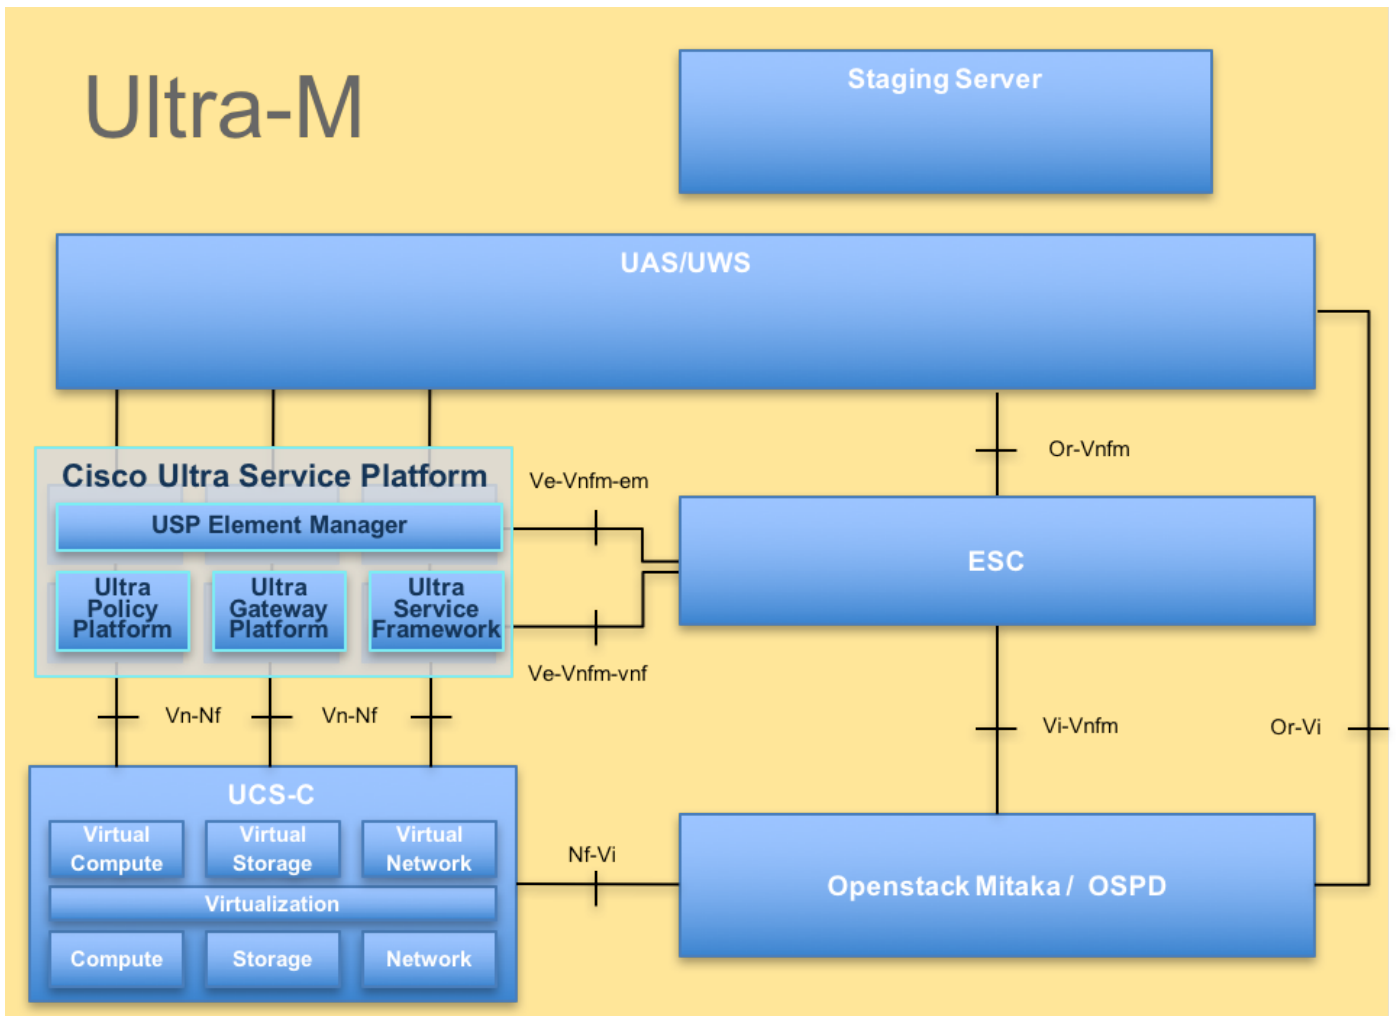

[Vorbereiden op toevoegen van nieuw controllerknooppunt](#)

[Handmatige interventie](#)

[Controleer de services in de controller](#)

[De L3 Agent-routers voltooiën](#)

[Computing Services voltooiën](#)

[Scherm herstarten met scheidingstekens van de controllerknooppunten](#)

[Instellingen voor vervanging van server](#)

Inleiding

In dit document worden de stappen beschreven die nodig zijn om een defecte controllerserver te vervangen in een Ultra-M-instelling waarin StarOS Virtual Network Functions (VPN's) wordt opgeslagen.

Achtergrondinformatie

Ultra-M is een vooraf verpakte en gevalideerde gevirtualiseerde mobiele pakketoplossing die is ontworpen om de plaatsing van VNFs te vereenvoudigen. OpenStack is de Gevirtualiseerde Infrastructuur Manager (VIM) voor Ultra-M en bestaat uit deze knooptypen:

- berekenen
- Object Storage Disk - computing (OSD)
- Controller
- OpenStack Platform - Director (OSPF)

De hoge architectuur van Ultra-M en de betrokken onderdelen zijn in deze afbeelding weergegeven:

UltraM-architectuur