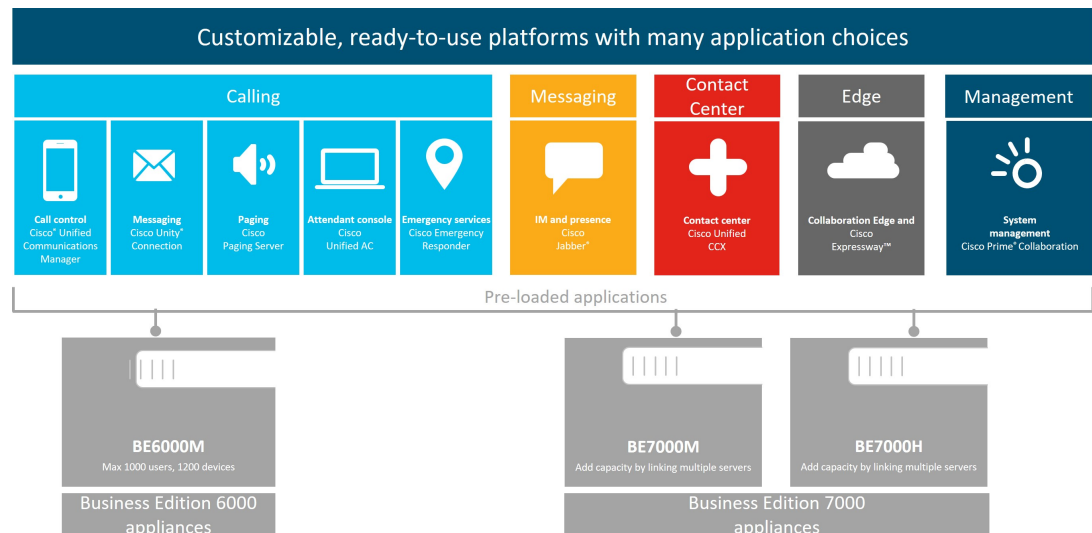

- Cisco Business Edition アプライアンスにアプリケーションを手動でインストールしますか。このガイドは、ビジネスニーズに合わせてカスタマイズするために必要な事柄を網羅しています。

Collaboration System Release 12.7, 14 以降からアプリケーションバージョンをインストールしていますか。はい、このインストールガイドが適用されます。インストールされていない場合、アプリケーションが ESXi7.0 をサポートしていない可能性があります。また、出荷時にロードされているソフトウェアを利用することはできません。

工場出荷時、コラボレーションシステム リリース 12.0、11.x およびそれ以前のバージョンのアプリケーションは、M6 アプライアンスでインストールされていません。

- 展開は、付録 A で記載されている対応ソリューションキャパシティに適合していますか？

(注) シスコ パートナーは、<http://www.cisco.com/go/bepartner> で、詳細情報を入手できます。

**注意** 工場出荷時にロードされている仮想化ソフトウェアを再インストールまたはダウングレードしないでください。ディスクの再フォーマットや、ストレージハードウェアアレイの再構築は行わないでください。いずれの操作によっても、出荷時にプリロードされたソフトウェアが消去されてしまい、インストール後のライセンスの問題が発生します。

Business Edition 6000 および 7000 アプライアンスは、次のとおりです。

図 1: Business Edition 6000 および 7000 アプライアンス