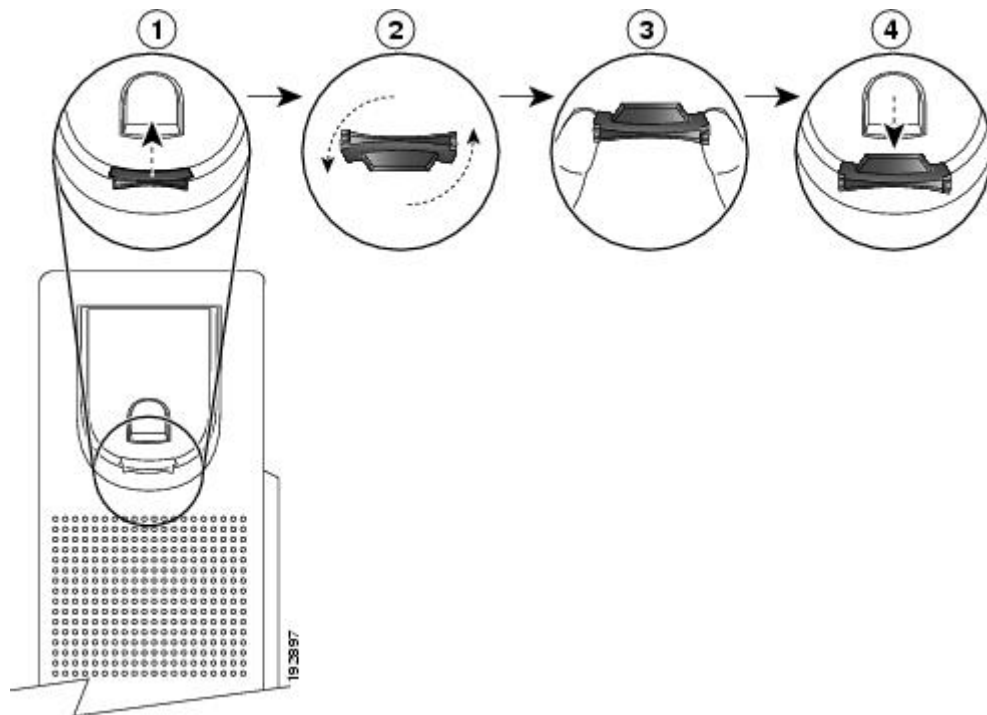

## Cisco Unified IP Phone 7911G の設置

次の図および表は、Cisco Unified IP Phone 7911G の接続方法を示しています。

1	ネットワークポート (10/100 SW)	4	DCアダプタポート (DC48V)
2	アクセスポート (10/100 PC)	5	AC-DC電源装置
3	ハンドセットポート	6	AC電源コード

## ハンドセット受け台の調整

電話機が壁に取り付けられている場合は、ハンドセットが受け台から滑り落ちないようにハンドセットの受け台を調整する必要があります。

### 手順

- 
- ステップ1 ハンドセットを外し、ハンドセット受け台からプラスチックのタブを引き出します。
  - ステップ2 タブを 180 度回します。
  - ステップ3 コーナーのノッチを手前に向けて、2 本の指でタブを持ちます。
  - ステップ4 タブを受け台のスロットに合わせ、タブをスロット内に均等に押し込みます。回したタブの上部から突起が出ている状態になります。
  - ステップ5 ハンドセットをハンドセット受け台に戻します。
- 