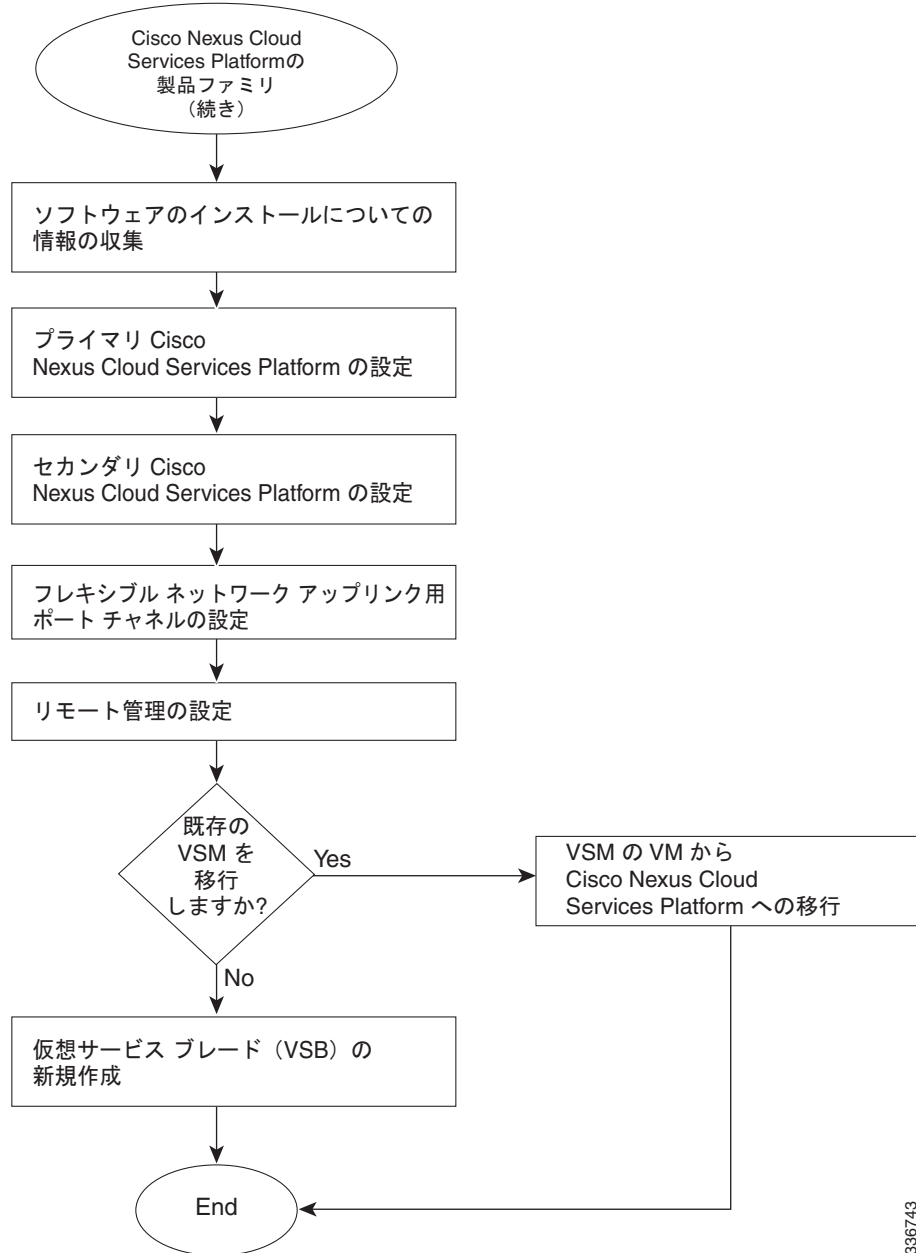

図 1-2 フローチャート : Cisco Nexus Cloud Services Platform の設置と設定 (続き)

336743