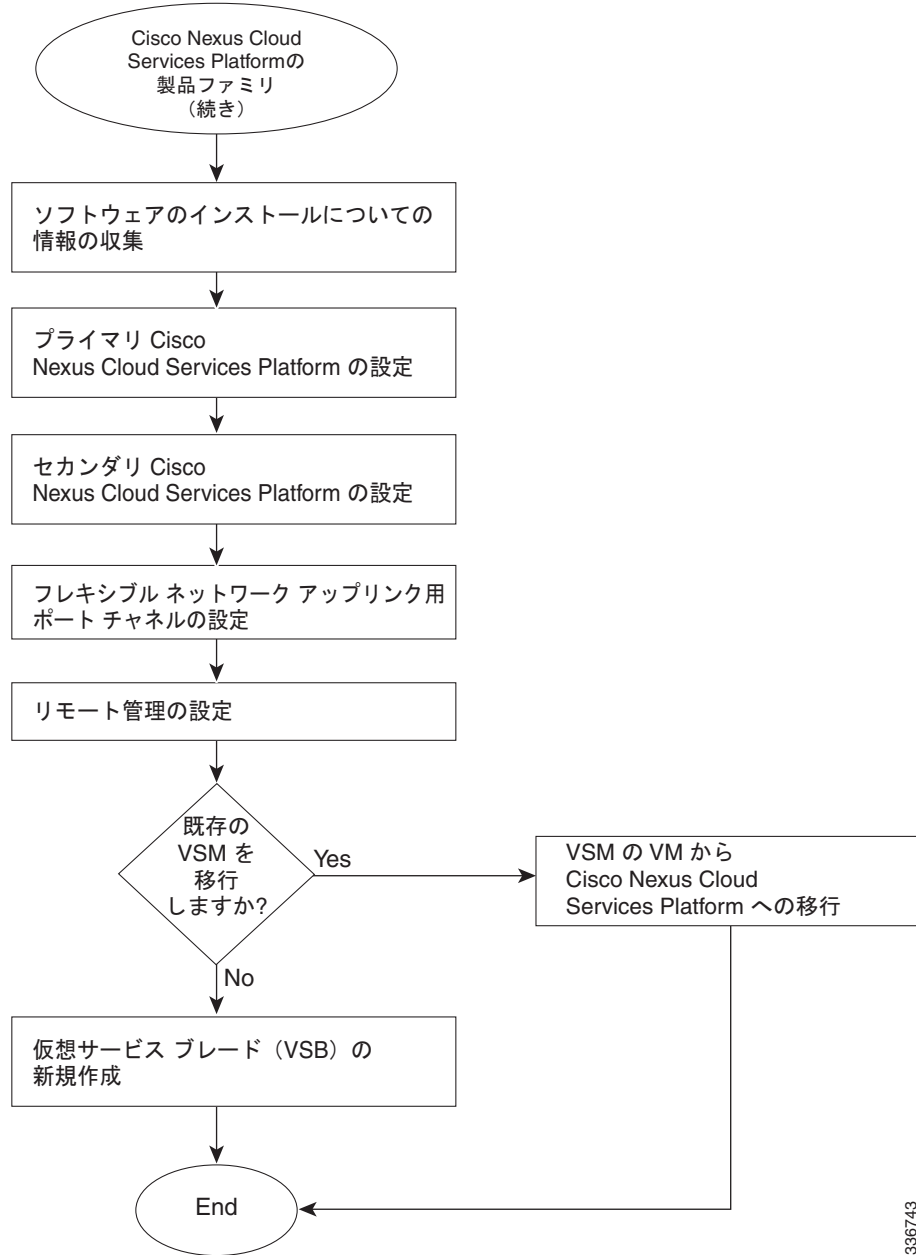

図 1-2 フローチャート : Cisco Nexus Cloud Services Platform の設置と設定 (続き)

336743