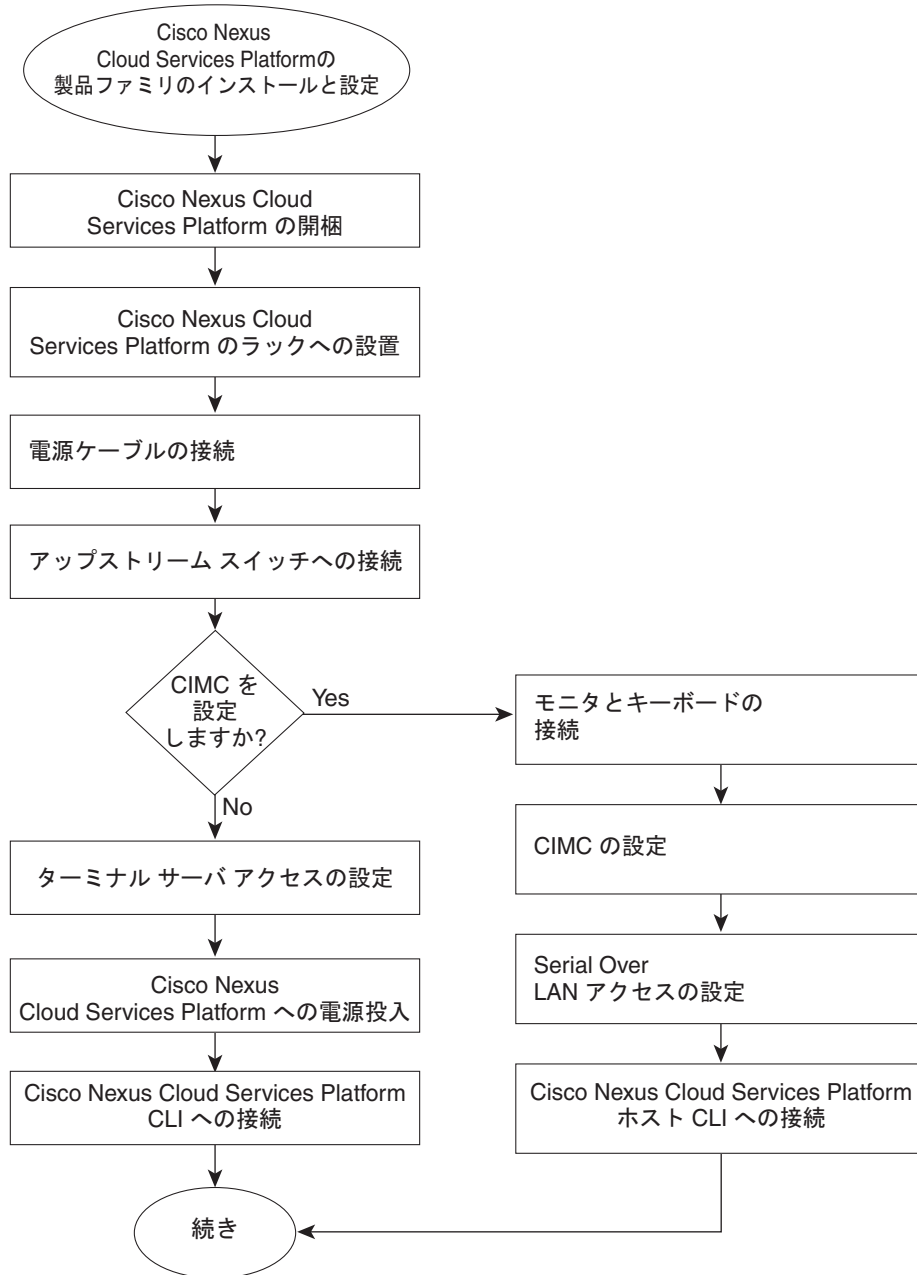

図 1-1 フローチャート : Cisco Nexus Cloud Services Platform の設置と設定

336742