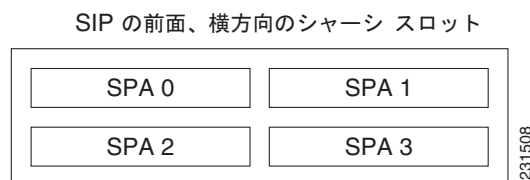

SPA インターフェイス プロセッサ

以下に SIP の全般的な特徴をいくつか示します。

- SIP は、ラインカードのように ルータ スロットに装着するキャリア カードです。SIP 自体はネットワーク接続機能を備えていません。
- SIP には、1つまたは複数の SPA を装着するためのサブスロットが装備されています。SPA には、ネットワーク接続用のインターフェイス ポートが装備されています。
- 通常の動作中は、すべてのサブスロットに SPA を装着するか、またはすべての空きのサブスロットにブランク フィラー プレート (SPA-BLANK=) を取り付けられた状態で、SIP を ルータ に搭載する必要があります。
- SIP は、サブスロットに SPA を装着した状態で、活性挿抜 (Online Insertion and Removal; OIR) をサポートしています。SPA も活性挿抜をサポートしており、SIP に対して個別に取り付け、取り外しができます。

(注)

冷却システムの効率を最大限に高めるため、すべてのスロットおよびサブスロットにブランク フィラープレートまたは使用可能な SPA を取り付けてください。

共有ポート アダプタ

以下に SPA の全般的な特徴をいくつか示します。

- SPA は、互換性のある SIP キャリア カードのサブスロットに装着するモジュラ タイプのポートアダプタです。これにより、ネットワーク接続を実現し、インターフェイスのポート密度を高めることができます。SIP には、SIP のタイプに応じて SPA を 1つまたは複数装着できます。
- シングルハイト SPA は、1つの SIP サブスロットに装着します (図 1-1 を参照)。

図 1-1 SPA のスロット方向

注意

Cisco ASR 1002 ルータの SIP サブスロット 0 は、ネイティブのギガビットイーサネットポートを持つ統合されたルート プロセッサの占有スロットであるため、使用できません。

- SPA にはそれぞれ、1 つまたは複数のネットワークとのインターフェイスとなるコネクタまたはポートが一定数装備されています。これらのインターフェイスは、Cisco IOS の CLI（コマンドラインインターフェイス）を使用して個別に設定できます。
- 通常の動作時には、冷却システムの維持を完全にするため、SIP のすべてのサブスロットに、ブランク フィラー プレートまたは使用可能な SPA が装着されている必要があります。ブランク フィラー プレートは、シングルハイト形式でのみ利用できます。
- SPA は OIR（活性挿抜）をサポートします。SPA は、SIP に対して個別に取り付けまたは取り外しができます。サブスロットに SPA を装着した状態で、SIP の OIR を実行することもできます。