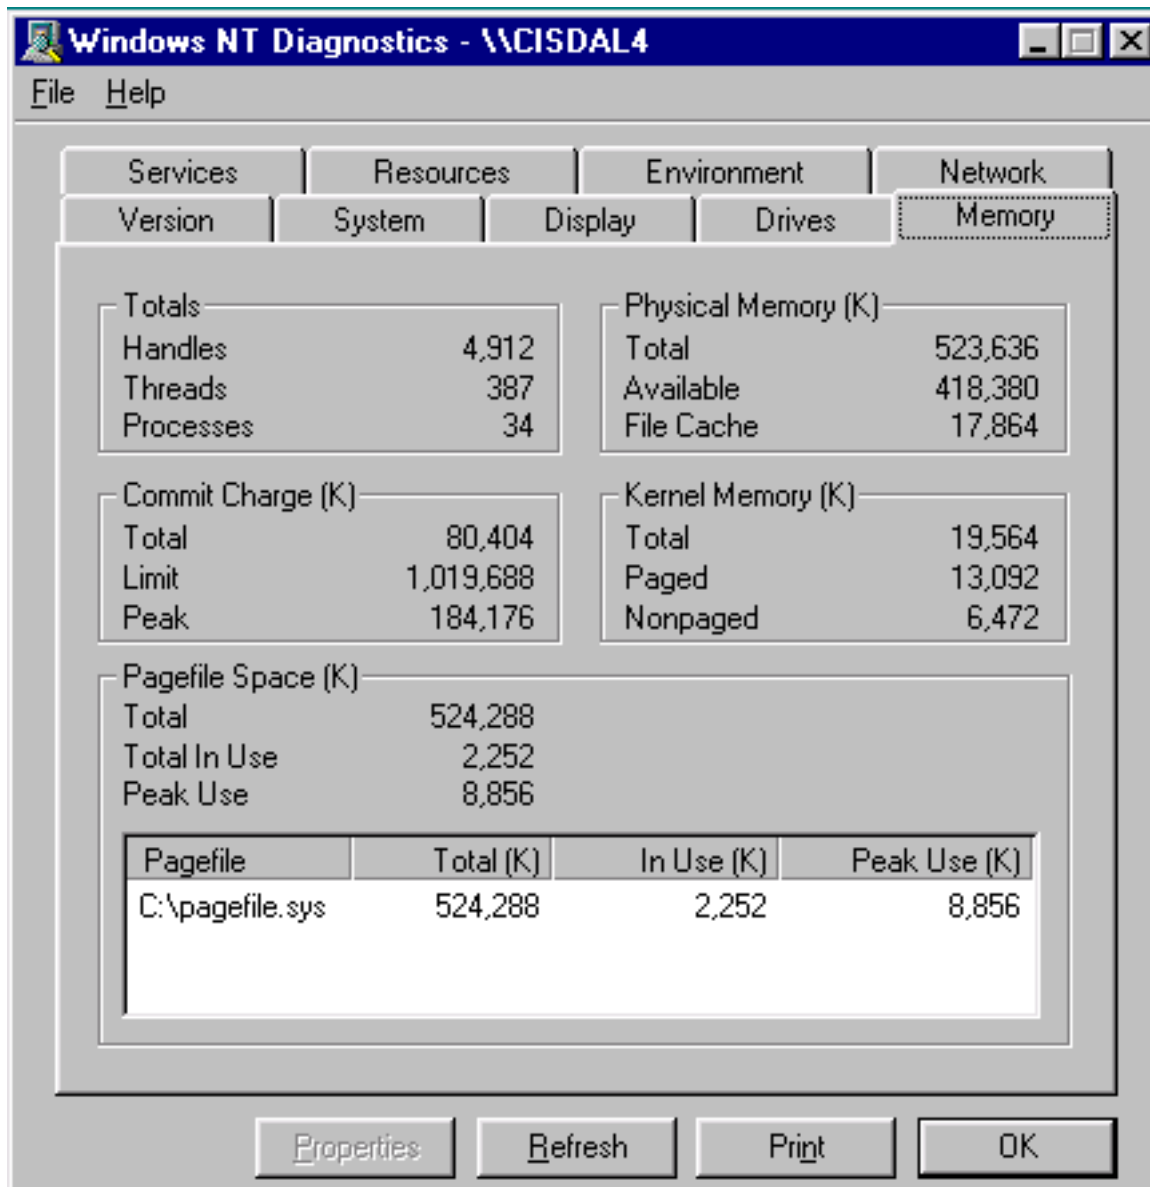

## [はじめに](#)

このドキュメントでは、Microsoft WinMSD を実行して Windows NT/2000 ワークステーションの物理メモリの量を判別する方法について説明します。WinMSD は、Microsoft Windows NT/2000 を実行しているコンピュータに関する詳細な設定情報の収集に使用するユーティリティです。

3. **Memory** タブをクリックして下さい、[図 2](#) 参照して下さい、メモリに関するすべての関連情報を与える。この例は物理メモリ記憶割当が次の通りであることを示します:合計物理メモリ: 523,636 KB利用可能な物理メモリ: 418,380 KB [図 2 — Windows NT メモリ 情報](#)