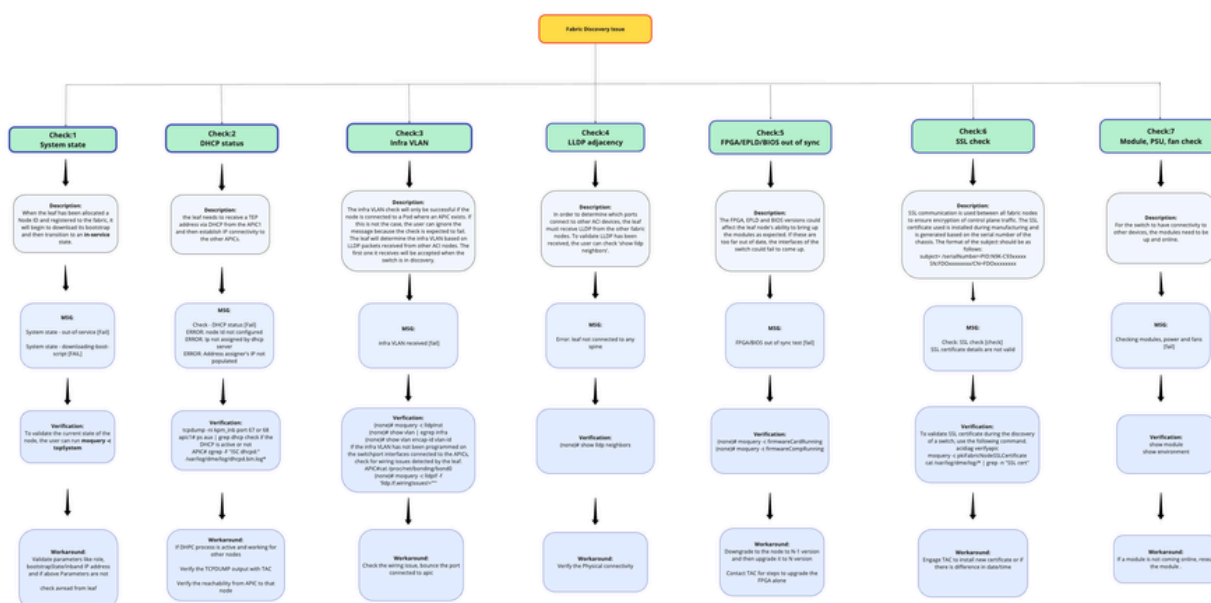

Risoluzione dei problemi comuni di ACI

Sommario

[Introduzione](#)

[Problemi comuni](#)

[Problemi di individuazione fabric](#)

[Errore ACI F0467](#)

Introduzione

In questo documento viene descritto il flusso di risoluzione dei problemi e i controlli corrispondenti per i problemi ACI comuni che utilizzano una scheda madre.

Problemi comuni

Problemi di individuazione fabric

Guida alla risoluzione dei problemi

miro

[Collegamento per procedure dettagliate di risoluzione dei problemi.](#)

Errore ACI F0467

Guida alla risoluzione dei problemi

miro

[Collegamento per procedure dettagliate di risoluzione dei problemi.](#)

Informazioni su questa traduzione

Cisco ha tradotto questo documento utilizzando una combinazione di tecnologie automatiche e umane per offrire ai nostri utenti in tutto il mondo contenuti di supporto nella propria lingua. Si noti che anche la migliore traduzione automatica non sarà mai accurata come quella fornita da un traduttore professionista. Cisco Systems, Inc. non si assume alcuna responsabilità per l'accuratezza di queste traduzioni e consiglia di consultare sempre il documento originale in inglese (disponibile al link fornito).