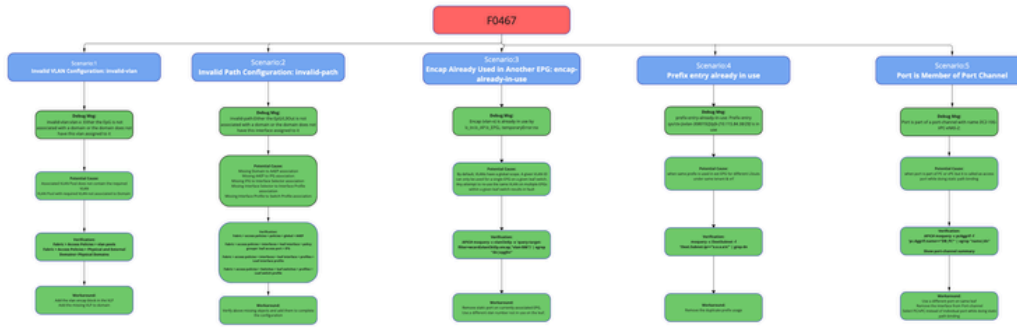

Risoluzione dei problemi comuni di ACI

Sommario

[Introduzione](#)

[Problemi comuni](#)

[Problemi di individuazione fabric](#)

[Errore ACI F0467](#)

Introduzione

In questo documento viene descritto il flusso di risoluzione dei problemi e i controlli corrispondenti per i problemi ACI comuni che utilizzano una scheda madre.

Problemi comuni

Problemi di individuazione fabric

Guida alla risoluzione dei problemi

miro

[Collegamento per procedure dettagliate di risoluzione dei problemi.](#)

Errore ACI F0467

Guida alla risoluzione dei problemi

miro

[Collegamento per procedure dettagliate di risoluzione dei problemi.](#)

Informazioni su questa traduzione

Cisco ha tradotto questo documento utilizzando una combinazione di tecnologie automatiche e umane per offrire ai nostri utenti in tutto il mondo contenuti di supporto nella propria lingua. Si noti che anche la migliore traduzione automatica non sarà mai accurata come quella fornita da un traduttore professionista. Cisco Systems, Inc. non si assume alcuna responsabilità per l'accuratezza di queste traduzioni e consiglia di consultare sempre il documento originale in inglese (disponibile al link fornito).