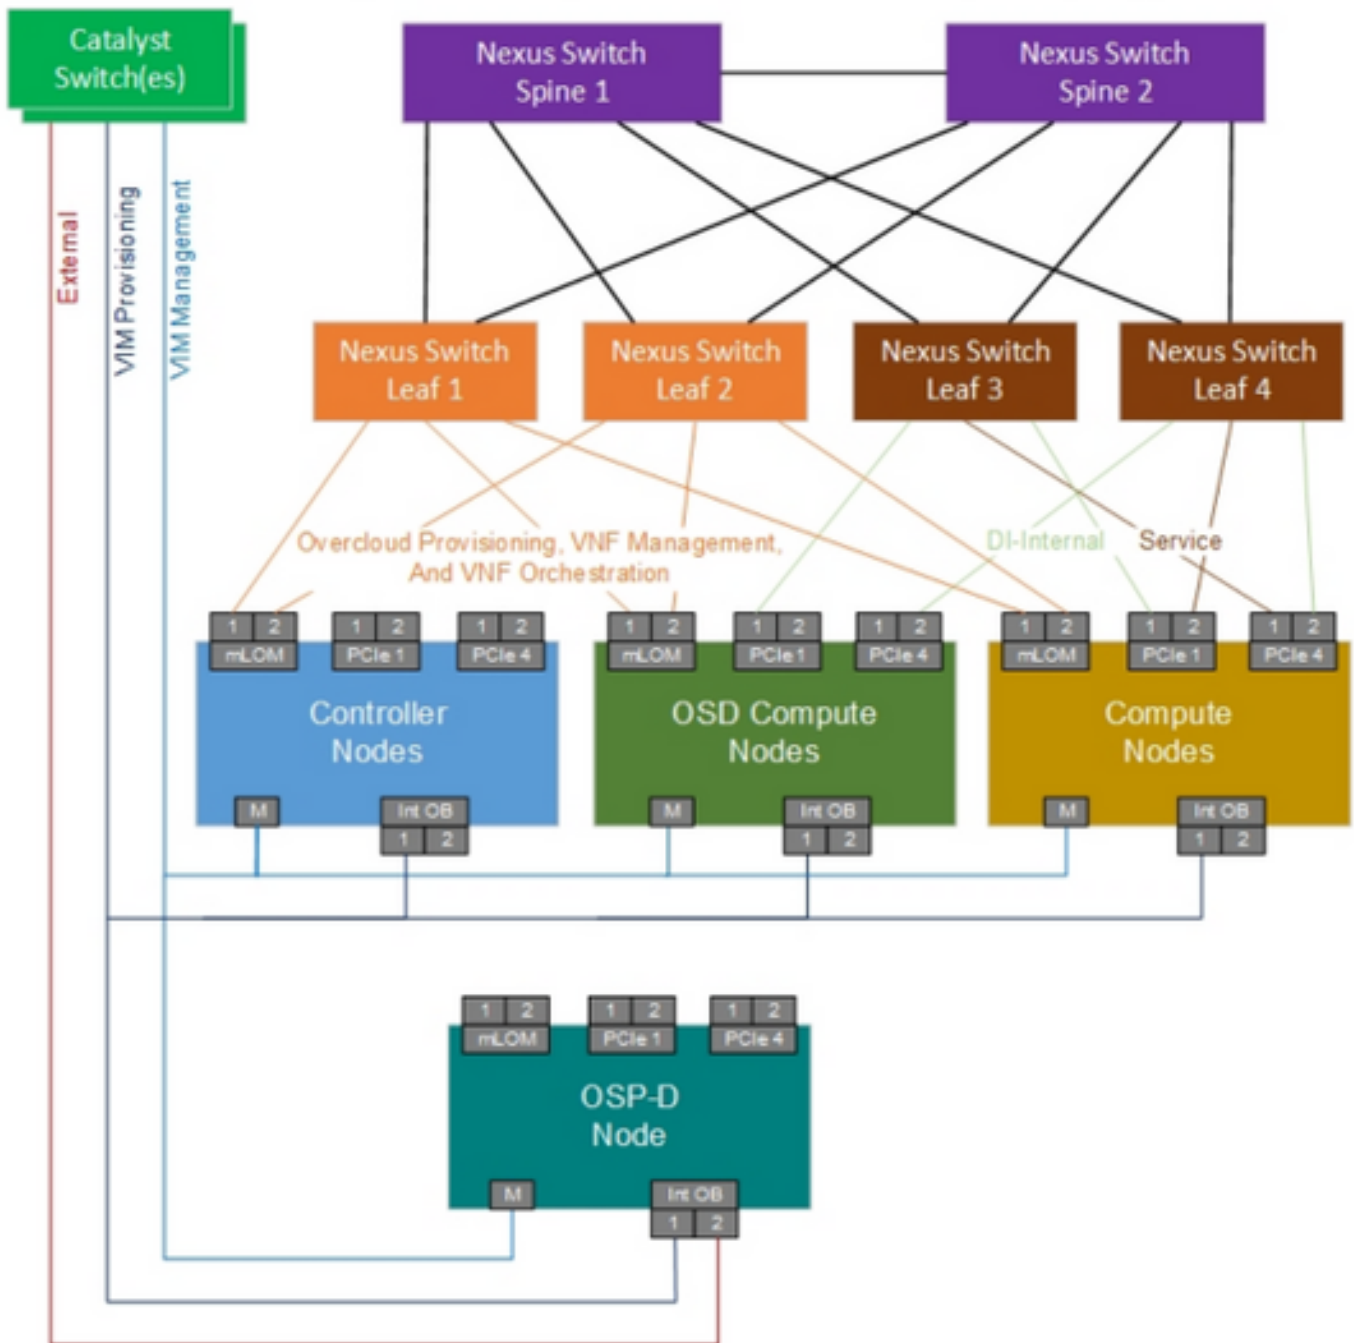

Remplacer le commutateur dorsal Nexus 9236C - CPS

Contenu

[Introduction](#)

[Informations générales](#)

[Abréviations](#)

[Flux de travail du MoP](#)

[Commutateur Spine dans la configuration UltraM](#)

[Prérequis](#)

[Contrôles de santé](#)

[Procédure de remplacement du commutateur](#)

[Vérification du commutateur Spine Remplacé](#)

Introduction

Ce document décrit les étapes requises pour remplacer un commutateur Spine (Nexus 9236C) défectueux dans une configuration Ultra-M qui héberge les fonctions de réseau virtuel (VNF) de Cisco Policy Suite (CPS).

Informations générales

Ultra-M est une solution de coeur de réseau de paquets mobiles virtualisés prépackagée et validée conçue pour simplifier le déploiement des VNF. Les serveurs qui font partie de la configuration Ultra-M sont connectés à trois types de commutateurs différents :

- Catalyst Switch
- Commutateur Leaf
- Commutateur Spine

La topologie réseau d'une configuration Ultra-M est la suivante :

Topologie réseau UltraM

Note: La topologie du réseau n'est qu'une représentation, les connexions entre les commutateurs peuvent varier légèrement et dépend de la solution déployée. Ce document est destiné au personnel Cisco qui connaît la configuration de Cisco Ultra-M et les opérations du commutateur Catalyst.