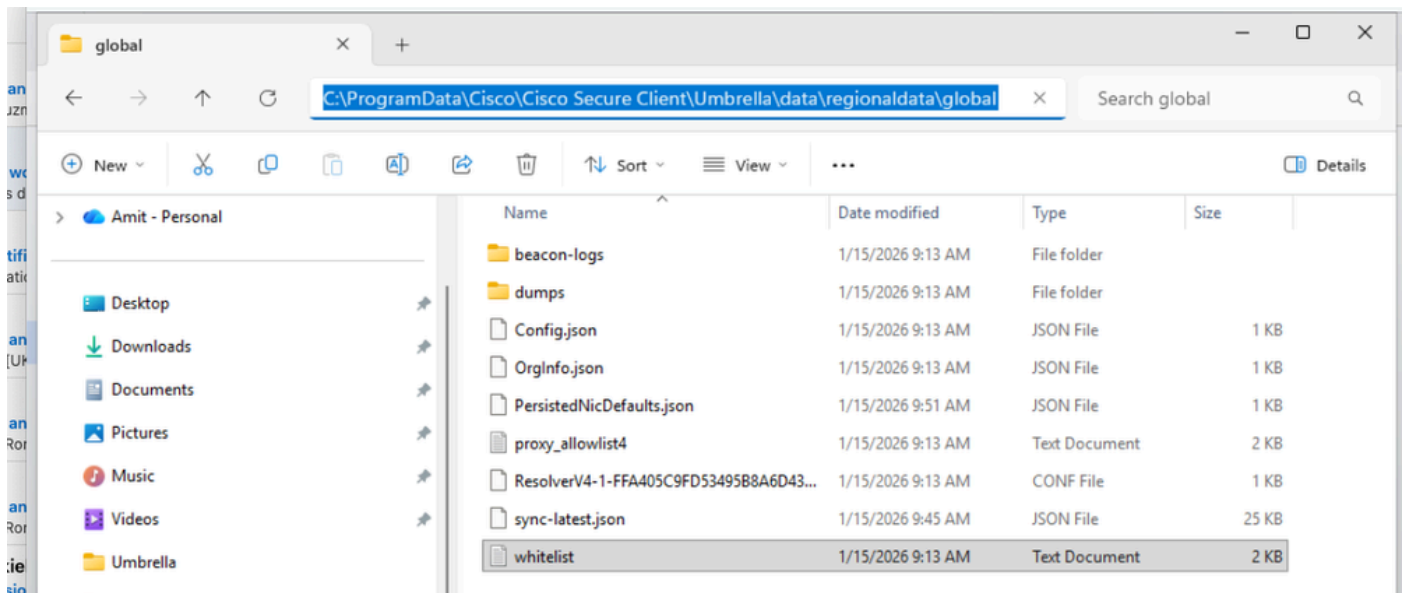

Valider le contournement de domaine d'accès sécurisé sur le client sécurisé

Problème

Les organisations qui utilisent Cisco Secure Access configurent souvent des domaines de contournement pour permettre à des sites Web, applications ou services spécifiques de se connecter directement à Internet sans être envoyés à Secure Access ou traités par la passerelle Web sécurisée. Bien que ces règles de contournement puissent apparaître correctement configurées dans le tableau de bord Secure Access, les administrateurs sont souvent confrontés à des difficultés pour confirmer si les stratégies de contournement sont réellement appliquées et appliquées sur les terminaux Cisco Secure Client.

Environnement

- Accès sécurisé Cisco avec modules de sécurité d'itinérance et contournement de domaine.

Résolution

Lorsque nous configurons un domaine avec :

- Contourner l'accès sécurisé, la configuration est envoyée au client dans le fichier allowlist.txt sous C: > Program Data > Cisco > Cisco Secure Client > Umbrella > Data > Regional Data > Global Folder.

image_en_ligne_0.png

- Contourner SWG, la configuration est envoyée au client dans le fichier SWGConfig.json sous C: > Program Data > Cisco > Cisco Secure Client > Umbrella > SWG :

image_inline_1.png

Remarque : Le minuteur de synchronisation entre le client et le cloud est d'environ 25 minutes, mais si vous souhaitez le remplacer, vous pouvez redémarrer les services Umbrella.