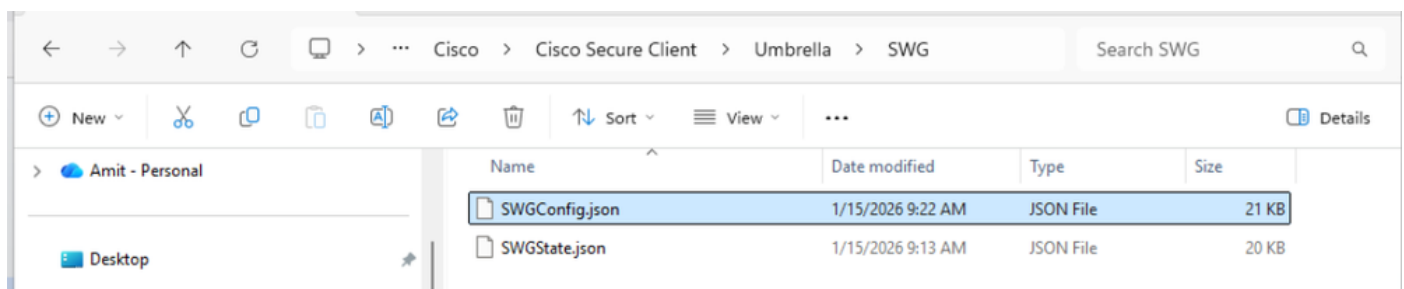

Valider le contournement de domaine d'accès sécurisé sur le client sécurisé

Problème

Les organisations qui utilisent Cisco Secure Access configurent souvent des domaines de contournement pour permettre à des sites Web, applications ou services spécifiques de se connecter directement à Internet sans être envoyés à Secure Access ou traités par la passerelle Web sécurisée. Bien que ces règles de contournement puissent apparaître correctement configurées dans le tableau de bord Secure Access, les administrateurs sont souvent confrontés à des difficultés pour confirmer si les stratégies de contournement sont réellement appliquées et appliquées sur les terminaux Cisco Secure Client.

Environnement

- Accès sécurisé Cisco avec modules de sécurité d'itinérance et contournement de domaine.

Résolution

Lorsque nous configurons un domaine avec :

- Contourner l'accès sécurisé, la configuration est envoyée au client dans le fichier allowlist.txt sous C: > Program Data > Cisco > Cisco Secure Client > Umbrella > Data > Regional Data > Global Folder.

image_en_ligne_0.png

- Contourner SWG, la configuration est envoyée au client dans le fichier SWGConfig.json sous C: > Program Data > Cisco > Cisco Secure Client > Umbrella > SWG :

image_inline_1.png

Remarque : Le minuteur de synchronisation entre le client et le cloud est d'environ 25 minutes, mais si vous souhaitez le remplacer, vous pouvez redémarrer les services Umbrella.