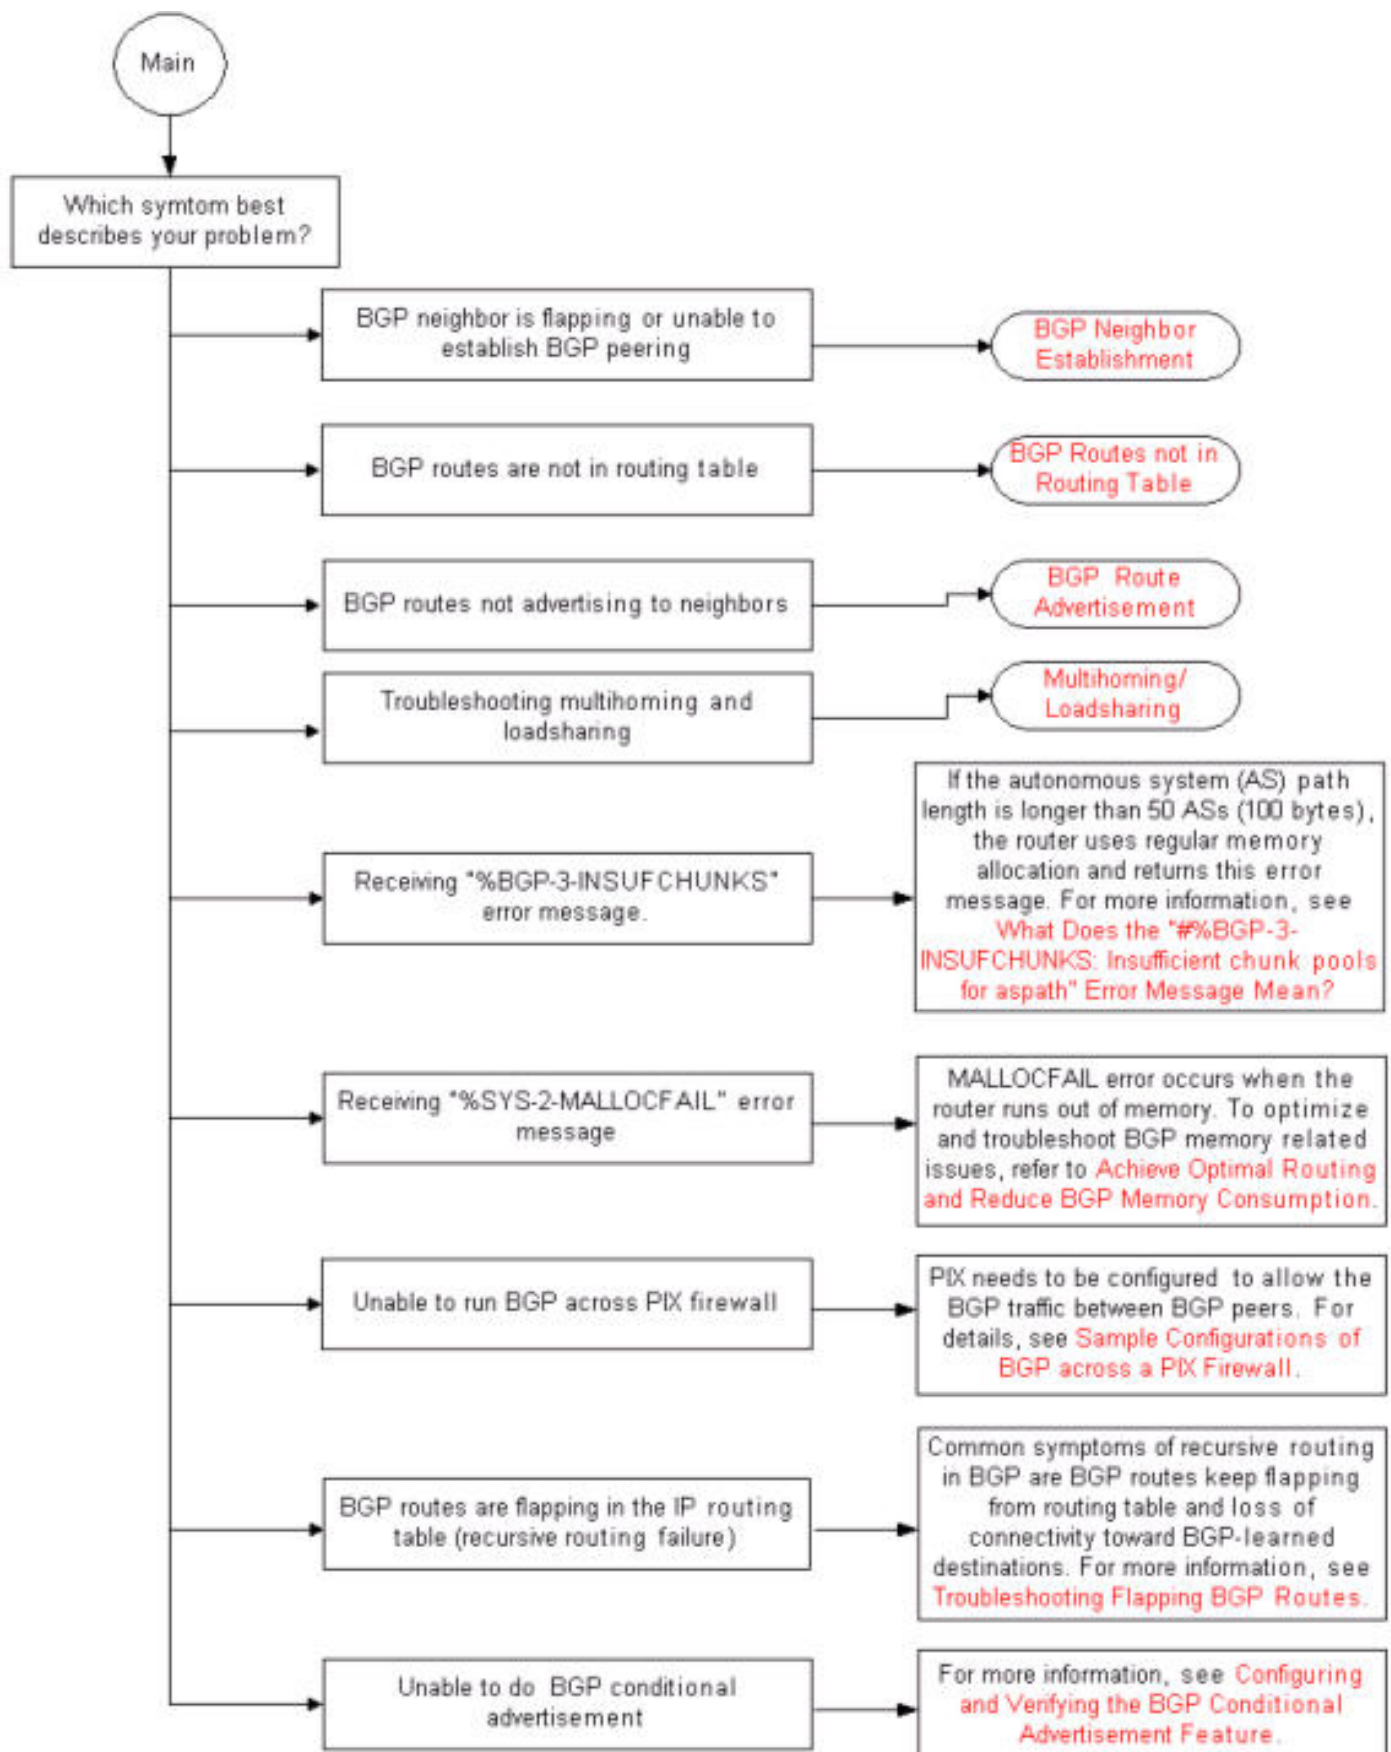

[Dépannage de l'établissement du voisinage BGP](#)

[Dépannage de routes manquantes dans la table de routage](#)

[Dépannage du multihébergement en entrée](#)

[Dépannage des annonces de route BGP](#)

[Dépannage du multihébergement en sortie](#)

[Informations connexes](#)

Introduction

Ce document fournit des informations de dépannage pour les problèmes courants liés au Border Gateway Protocol (BGP). Pour consulter plus d'informations ou pour passer à l'organigramme suivant, cliquez sur les cases de commande en rouge.

Si vous avez la sortie d'un **show ip bgp**, du **show ip bgp neighbors**, du **show ip bgp summary**, ou de la commande de **show tech-support de** votre périphérique de Cisco, vous pouvez employer l'[analyseur de Cisco CLI](#) (clients [enregistrés](#) seulement) pour afficher des éventuels problèmes et des difficultés. Pour utiliser l'[analyseur de Cisco CLI](#) (clients [enregistrés](#) seulement), vous devez être un client [enregistré](#), être ouvert une session, et faire activer le Javascript.

Organigramme de dépannage principal

[Dépannage de l'établissement du voisinage BGP](#)