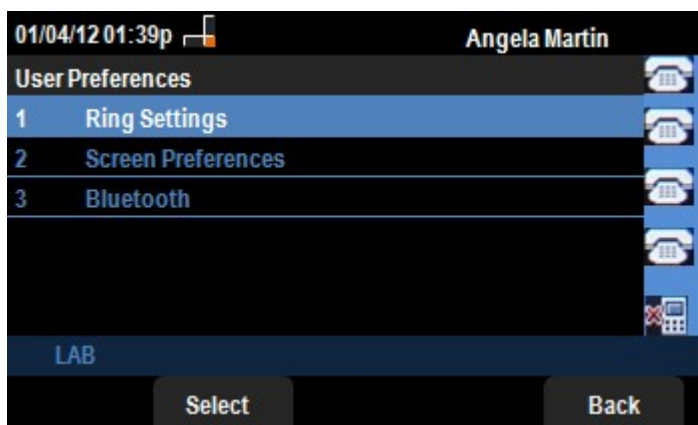

## Objetivo

Este documento muestra el procedimiento para utilizar SPA525G y SPA525G2 como Bluetooth sin manos para el teléfono celular conectado con él vía Bluetooth. La característica de Bluetooth del SPA525G/SPA525G2 se puede utilizar para emparejar un teléfono celular con ella. Después de emparejar si el teléfono celular tiene la característica sin manos del perfil 2.5 del perfil 1.1/ sin manos entonces el SPA525G/SPA525G2 puede actuar como Bluetooth sin manos para el teléfono celular.

## Dispositivos aplicables

- BALNEARIO 525G
- BALNEARIO 525G2

## Permiso Bluetooth.

Paso 1. Presione **para poner el botón** en el teléfono. *La información y el menú de Configuración aparece.*

**Paso 2.** Utilice las claves de navegación y enróllelas abajo a las preferencias del usuario. Pulse la tecla suave **selecta**.

**Paso 3.** Utilice las claves de navegación y enróllelas abajo a Bluetooth. Pulse la tecla suave **selecta**. El menú de la *configuración de Bluetooth* aparece. Asegúrese de Bluetooth en activado.

**Paso 4.** Con la opción de los perfiles de Bluetooth seleccionada, pulse la tecla de navegación de la **flecha correcta**.