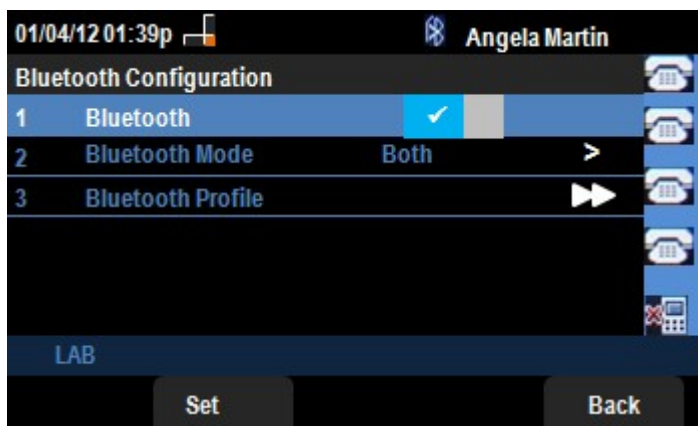

## Objetivo

Este documento muestra el procedimiento para utilizar SPA525G y SPA525G2 como Bluetooth sin manos para el teléfono celular conectado con él vía Bluetooth. La característica de Bluetooth del SPA525G/SPA525G2 se puede utilizar para emparejar un teléfono celular con ella. Después de emparejar si el teléfono celular tiene la característica sin manos del perfil 2.5 del perfil 1.1/ sin manos entonces el SPA525G/SPA525G2 puede actuar como Bluetooth sin manos para el teléfono celular.

## Permiso Bluetooth.

Paso 1. Presione **para poner el botón** en el teléfono. *La información y el menú de Configuración aparece.*

**Paso 2.** Utilice las claves de navegación y enróllelas abajo a las preferencias del usuario. Pulse la tecla suave **selecta**.

**Paso 3.** Utilice las claves de navegación y enróllelas abajo a Bluetooth. Pulse la tecla suave **selecta**. El menú de la *configuración de Bluetooth* aparece. Asegúrese de Bluetooth en activado.

**Paso 4.** Con la opción de los perfiles de Bluetooth seleccionada, pulse la tecla de navegación de la **flecha correcta**.

Paso 5. Pulse la tecla suave de la **exploración** para analizar el teléfono celular. El teléfono celular activo será visualizado en el selecto un par del dispositivo de Bluetooth enumera. Elija el teléfono celular apropiado y proceder prensa la clave suave de la **conexión**.