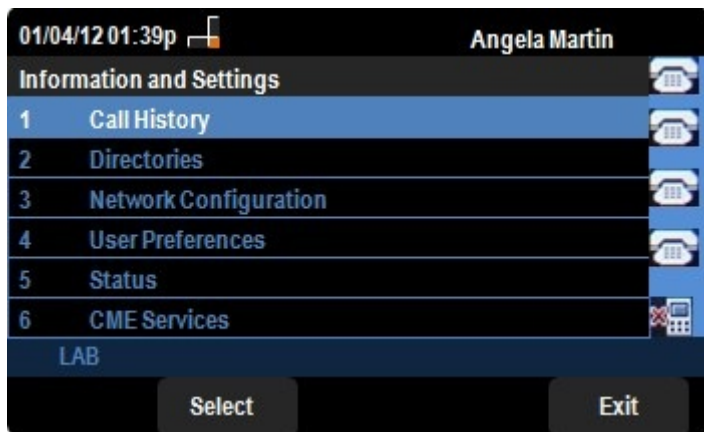

## Objetivo

Este documento muestra el procedimiento para utilizar SPA525G y SPA525G2 como Bluetooth sin manos para el teléfono celular conectado con él vía Bluetooth. La característica de Bluetooth del SPA525G/SPA525G2 se puede utilizar para emparejar un teléfono celular con ella. Después de emparejar si el teléfono celular tiene la característica sin manos del perfil 2.5 del perfil 1.1/ sin manos entonces el SPA525G/SPA525G2 puede actuar como Bluetooth sin manos para el teléfono celular.

## Permiso Bluetooth.

Paso 1. Presione **para poner el botón** en el teléfono. *La información y el menú de Configuración aparece.*

**Paso 2.** Utilice las claves de navegación y enróllelas abajo a las preferencias del usuario. Pulse la tecla suave **selecta**.