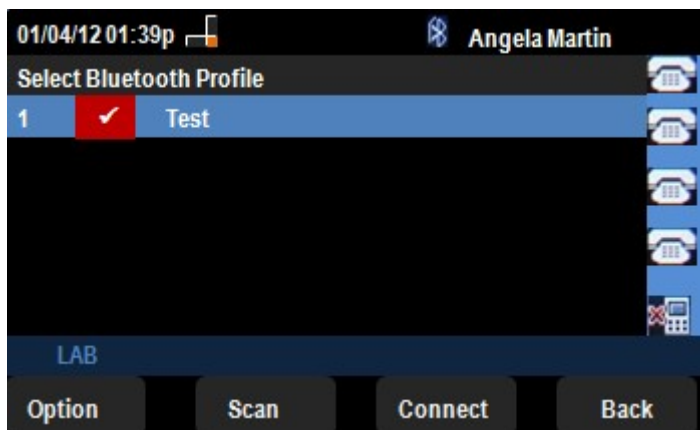

Paso 6. Una petición de conexión surgirá en el teléfono celular que pide el PIN. El PIN del valor por defecto es el "0000". Ingrese el PIN y permita que el SPA525G/SPA525G2 consiga conectado con el teléfono celular. El teléfono celular después de que la conexión sea visualizada en la lista selecta del perfil de Bluetooth en el SPA525G/SPA525G2.