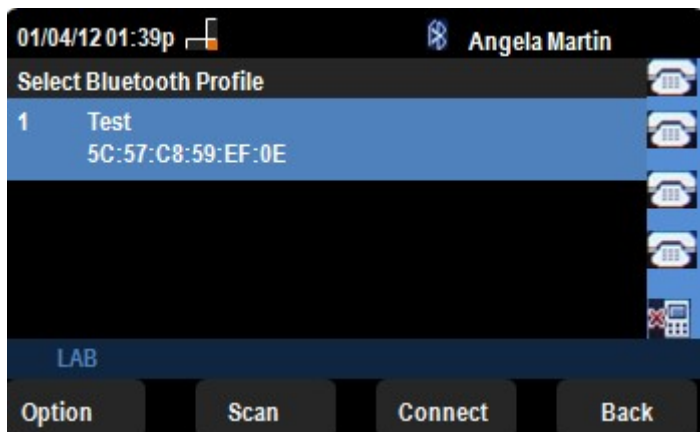

## Objetivo

Este documento muestra el procedimiento para utilizar SPA525G y SPA525G2 como Bluetooth sin manos para el teléfono celular conectado con él vía Bluetooth. La característica de Bluetooth del SPA525G/SPA525G2 se puede utilizar para emparejar un teléfono celular con ella. Después de emparejar si el teléfono celular tiene la característica sin manos del perfil 2.5 del perfil 1.1/ sin manos entonces el SPA525G/SPA525G2 puede actuar como Bluetooth sin manos para el teléfono celular.

## Permiso Bluetooth.

Paso 1. Presione **para poner el botón** en el teléfono. *La información y el menú de Configuración aparece.*

**Paso 2.** Utilice las claves de navegación y enróllelas abajo a las preferencias del usuario. Pulse la tecla suave **selecta**.

**Paso 3.** Utilice las claves de navegación y enróllelas abajo a Bluetooth. Pulse la tecla suave **selecta**. El menú de la *configuración de Bluetooth* aparece. Asegúrese de Bluetooth en activado.

**Paso 4.** Con la opción de los perfiles de Bluetooth seleccionada, pulse la tecla de navegación de la **flecha correcta**.

Paso 5. Pulse la tecla suave de la **exploración** para analizar el teléfono celular. El teléfono celular activo será visualizado en el selecto un par del dispositivo de Bluetooth enumera. Elija el teléfono celular apropiado y proceder prensa la clave suave de la **conexión**.