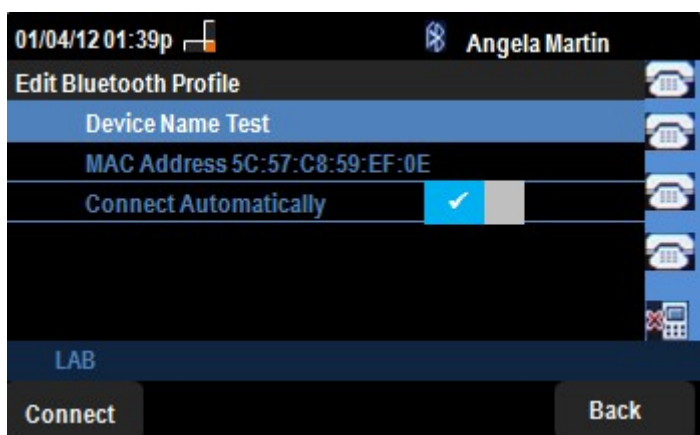

## Objetivo

Este documento muestra el procedimiento para utilizar SPA525G y SPA525G2 como Bluetooth sin manos para el teléfono celular conectado con él vía Bluetooth. La característica de Bluetooth del SPA525G/SPA525G2 se puede utilizar para emparejar un teléfono celular con ella. Después de emparejar si el teléfono celular tiene la característica sin manos del perfil 2.5 del perfil 1.1/ sin manos entonces el SPA525G/SPA525G2 puede actuar como Bluetooth sin manos para el teléfono celular.

## Permiso Bluetooth.

Paso 1. Presione **para poner el botón** en el teléfono. *La información y el menú de Configuración aparece.*

**Paso 2.** Utilice las claves de navegación y enróllelas abajo a las preferencias del usuario. Pulse la tecla suave **selecta**.

**Paso 3.** Utilice las claves de navegación y enróllelas abajo a Bluetooth. Pulse la tecla suave **selecta**. El menú de la *configuración de Bluetooth* aparece. Asegúrese de Bluetooth en activado.

**Paso 4.** Con la opción de los perfiles de Bluetooth seleccionada, pulse la tecla de navegación de la **flecha correcta**.

Paso 5. Pulse la tecla suave de la **exploración** para analizar el teléfono celular. El teléfono celular activo será visualizado en el selecto un par del dispositivo de Bluetooth enumera. Elija el teléfono celular apropiado y proceder prensa la clave suave de la **conexión**.