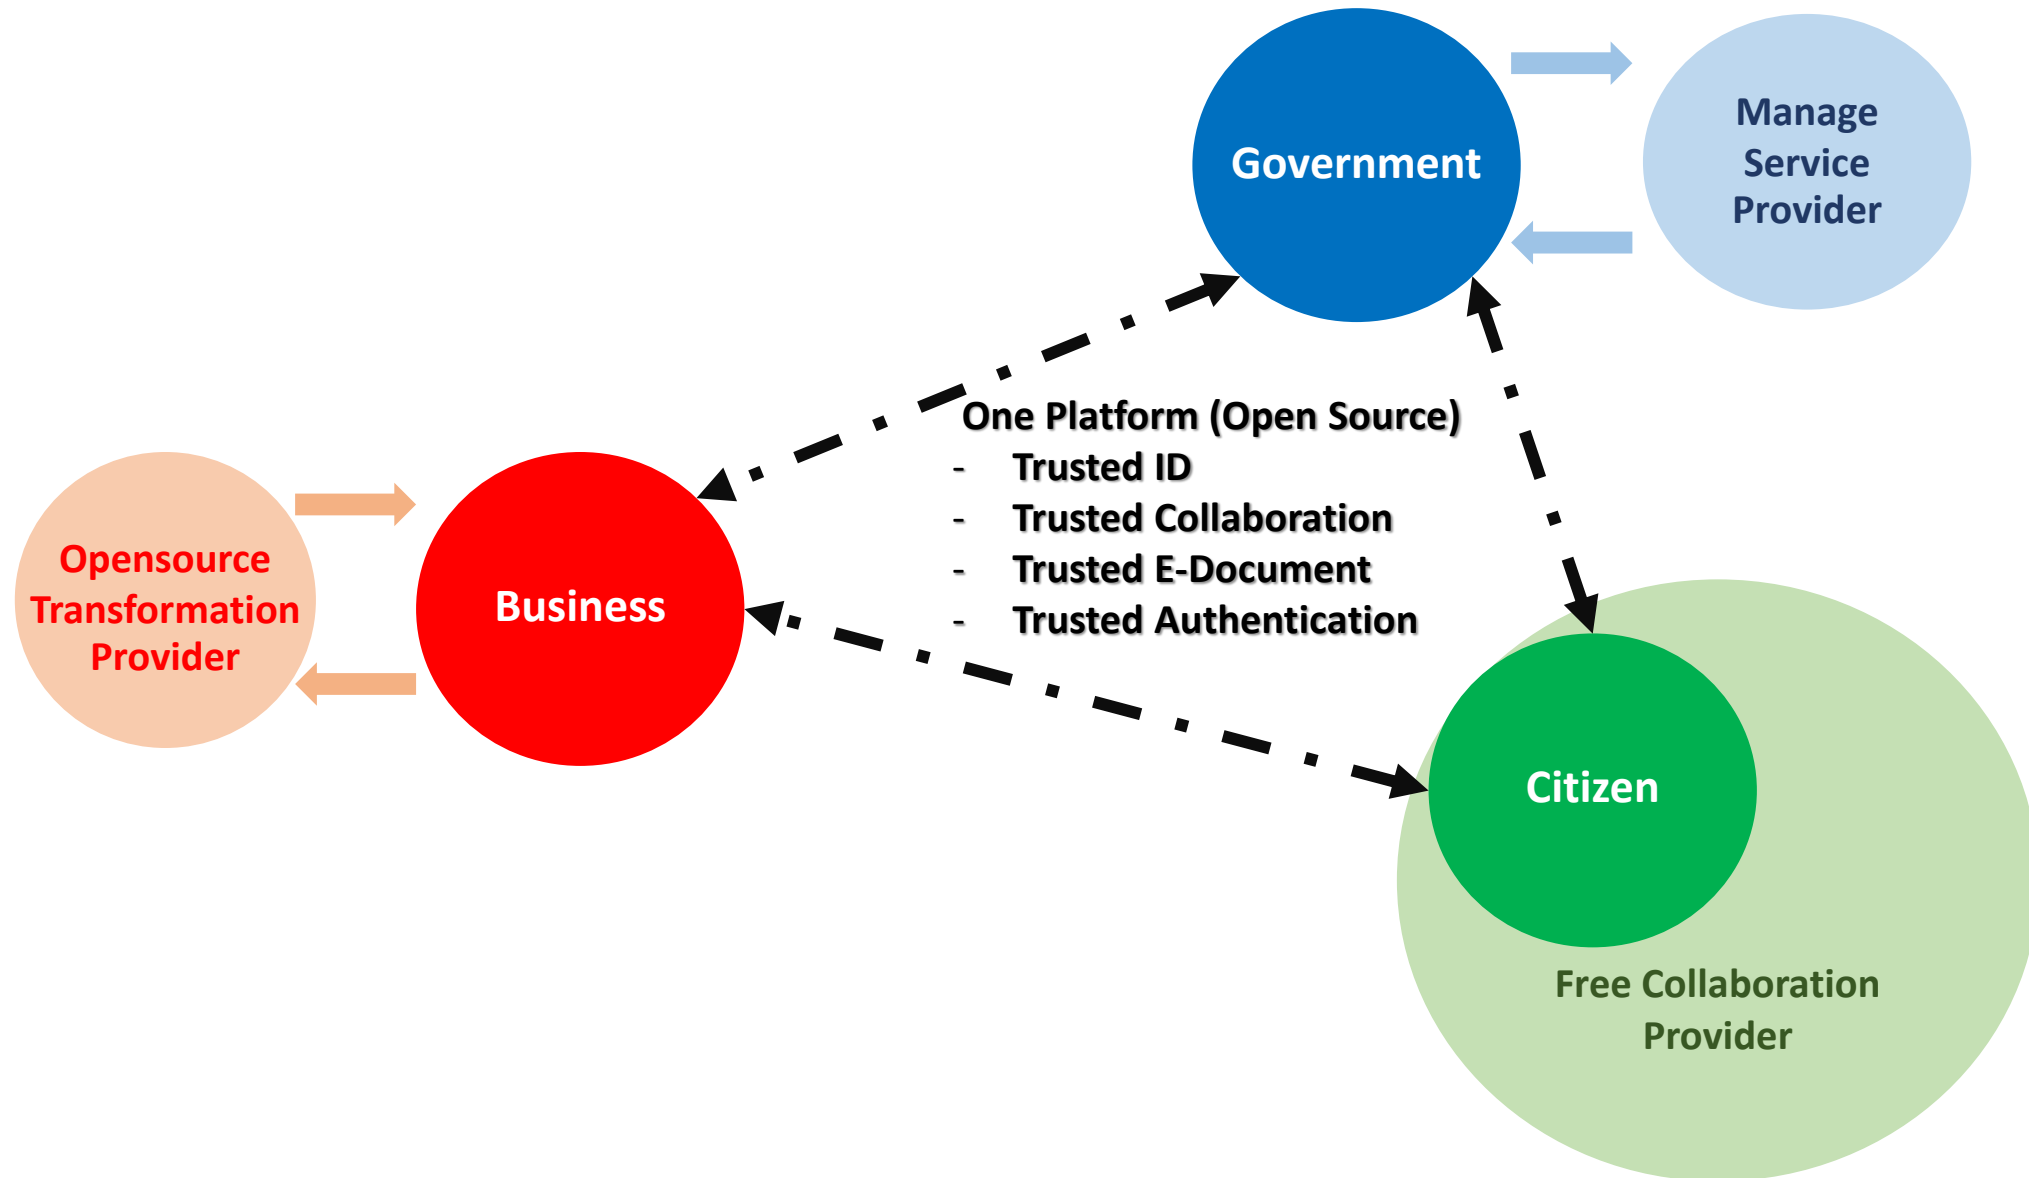

# INET Roadmap

Year 2013 – 2015

Year 2016 – 2018

Year 2019 – 2021

Year 2022 – 2025

Cloud Infrastructure Era

Digital Era

# Value Chain Between Public & Private Channel

**Relying Party (RP)**  
หน่วยงานที่ให้บริการผู้ใช้งานทั่วไปที่เชื่อถือ ID ที่ได้รับการพิสูจน์จาก มีหน้าที่ให้บริการผู้ใช้งานทั่วไปผ่านการยืนยันตัวตนจาก IDP และสามารถขอข้อมูลจาก AS ได้ผ่าน ID จากเจ้าของข้อมูล