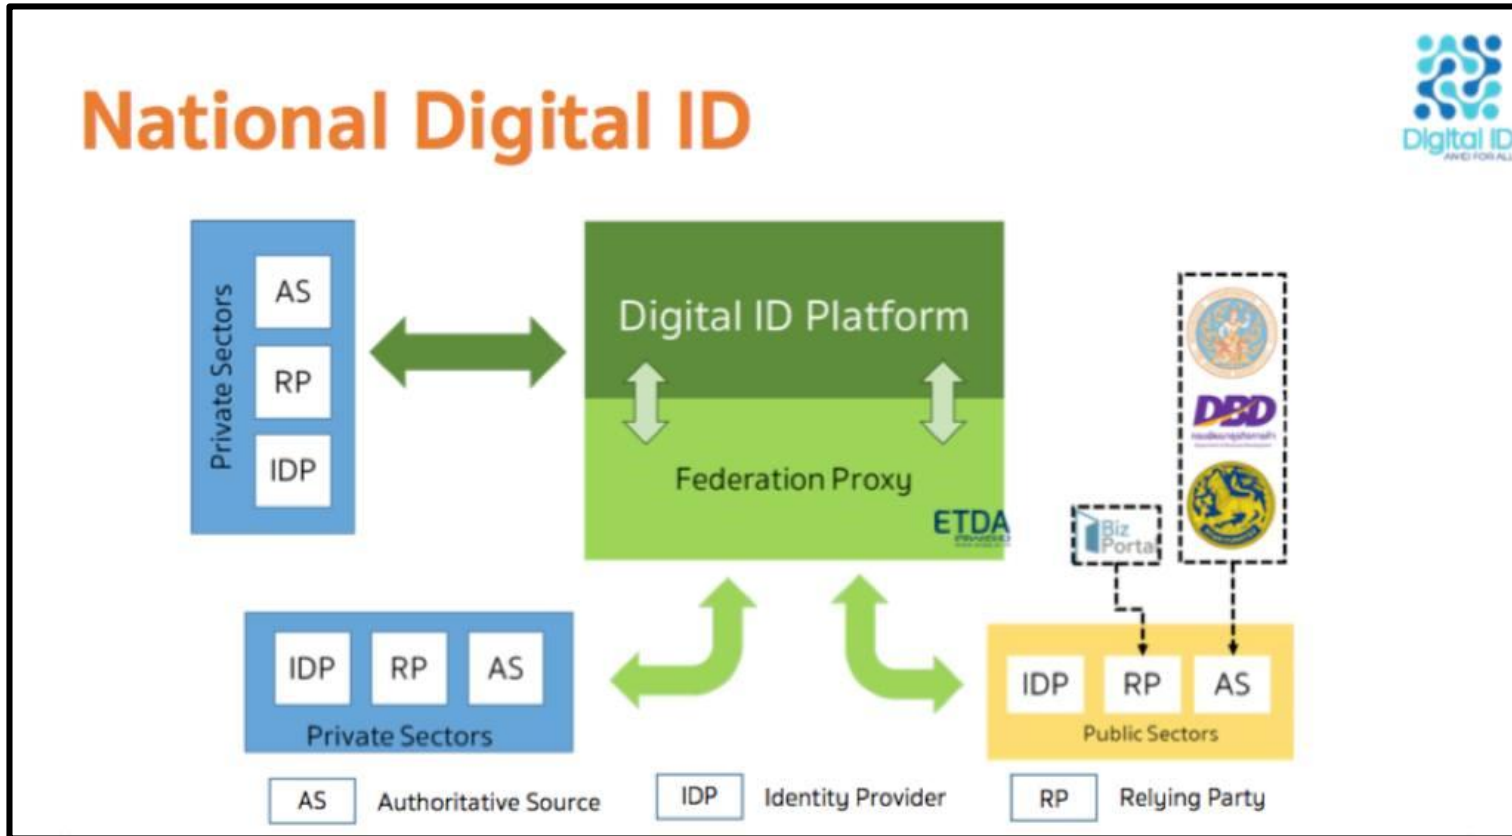

National ID Eco System

Authoritative Source (AS)
หน่วยงานผู้เก็บรักษาข้อมูลที่น่าเชื่อถือ และมีอำนาจในการบริหารข้อมูลเหล่านั้น

Identity Provider (IDP)
ระบบ หรือหน่วยงานที่ให้บริการเรื่องการพิสูจน์ยืนยันตัวตนที่ครอบคลุมทั้งการสร้างดูแล และบริหารจัดการข้อมูลการยืนยันตัวตนของผู้ใช้งาน

Relying Party (RP)
หน่วยงานที่ให้บริการผู้ใช้งานทั่วไปที่เชื่อถือ ID ที่ได้รับการพิสูจน์จาก มีหน้าที่ให้บริการผู้ใช้งานทั่วไปผ่านการยืนยันตัวตนจาก IDP และสามารถขอข้อมูลจาก AS ได้ผ่าน ID จากเจ้าของข้อมูล