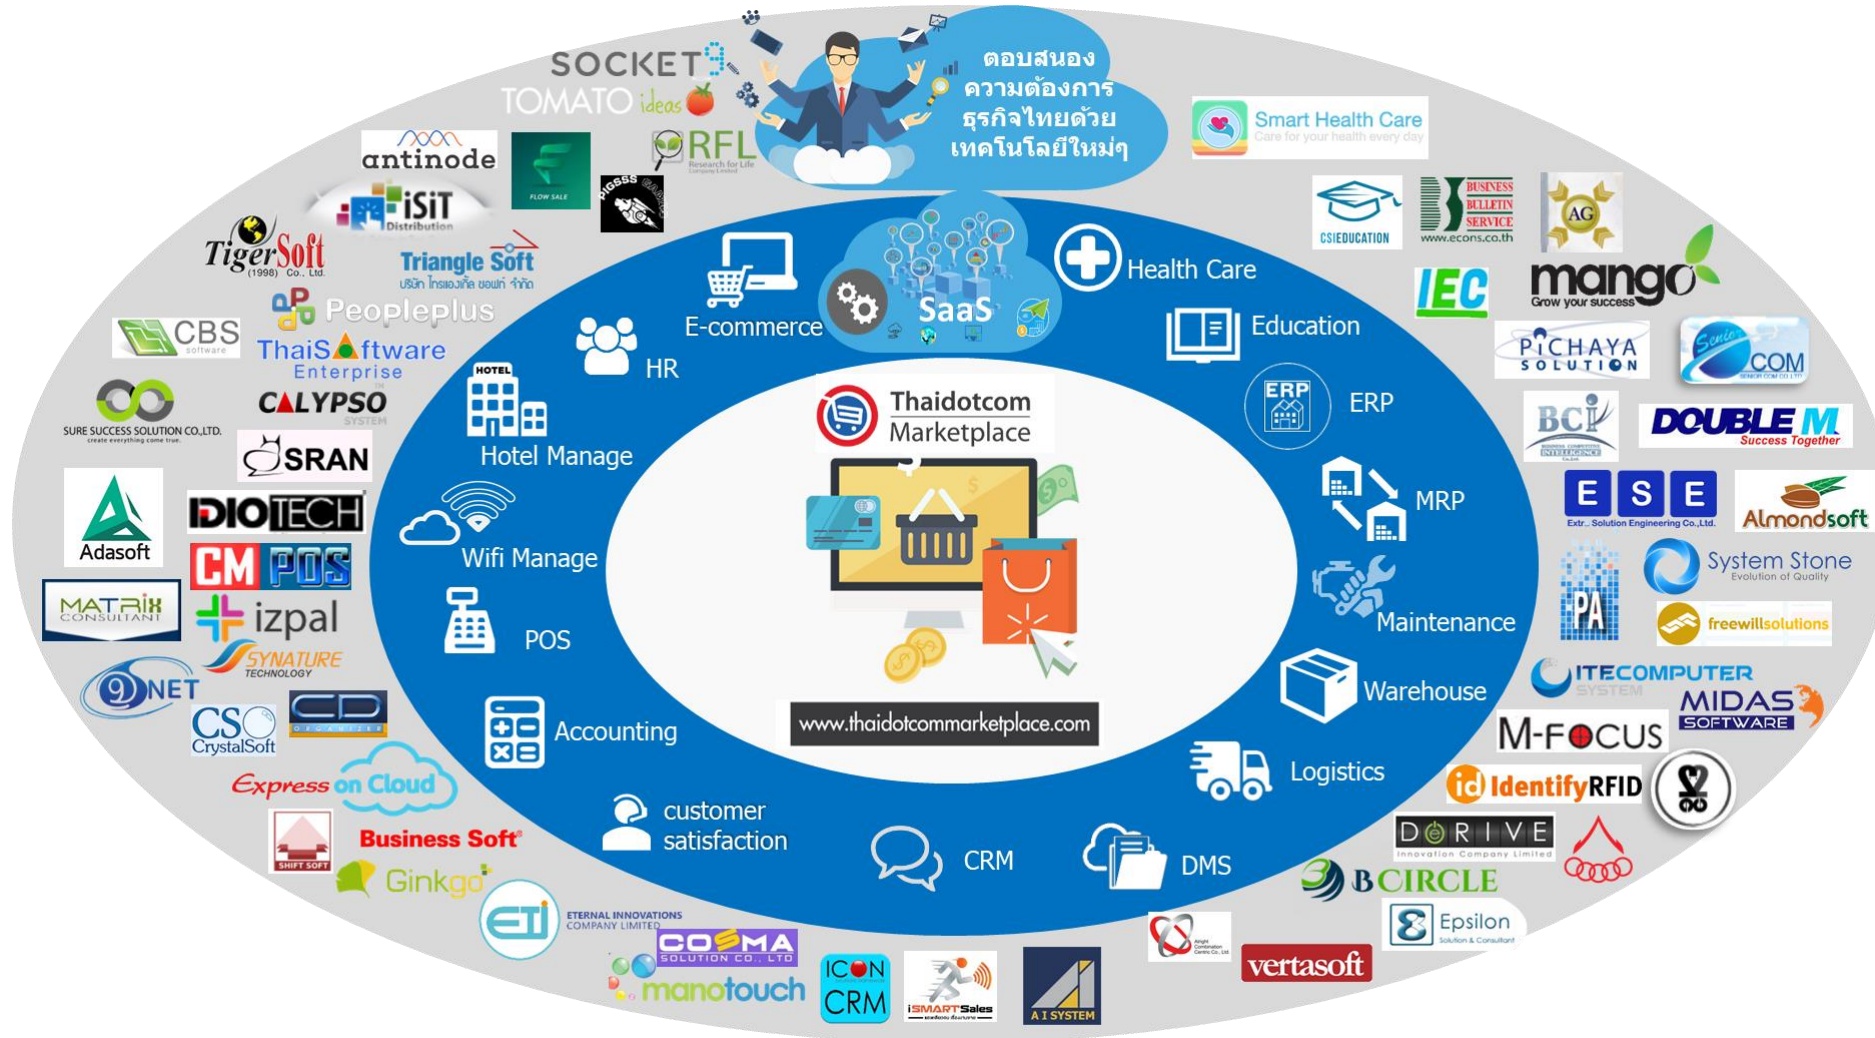

# Value Chain Between Public & Private Channel

# National ID Eco System

**Authoritative Source (AS)**  
หน่วยงานผู้เก็บรักษาข้อมูลที่น่าเชื่อถือ และมีอำนาจในการบริหารข้อมูลเหล่านั้น

**Identity Provider (IDP)**  
ระบบ หรือหน่วยงานที่ให้บริการเรื่องการพิสูจน์ยืนยันตัวตนที่ครอบคลุมทั้งการสร้างดูแล และบริหารจัดการข้อมูลการยืนยันตัวตนของผู้ใช้งาน

**Relying Party (RP)**  
หน่วยงานที่ให้บริการผู้ใช้งานทั่วไปที่เชื่อถือ ID ที่ได้รับการพิสูจน์จาก มีหน้าที่ให้บริการผู้ใช้งานทั่วไปผ่านการยืนยันตัวตนจาก IDP และสามารถขอข้อมูลจาก AS ได้ผ่าน ID จากเจ้าของข้อมูล

# Trusted Software Marketplace Platform