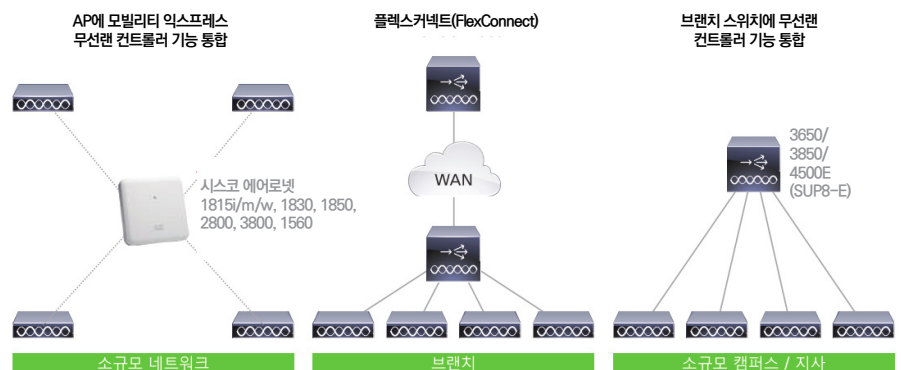

시스코 무선 네트워크 구축 모드