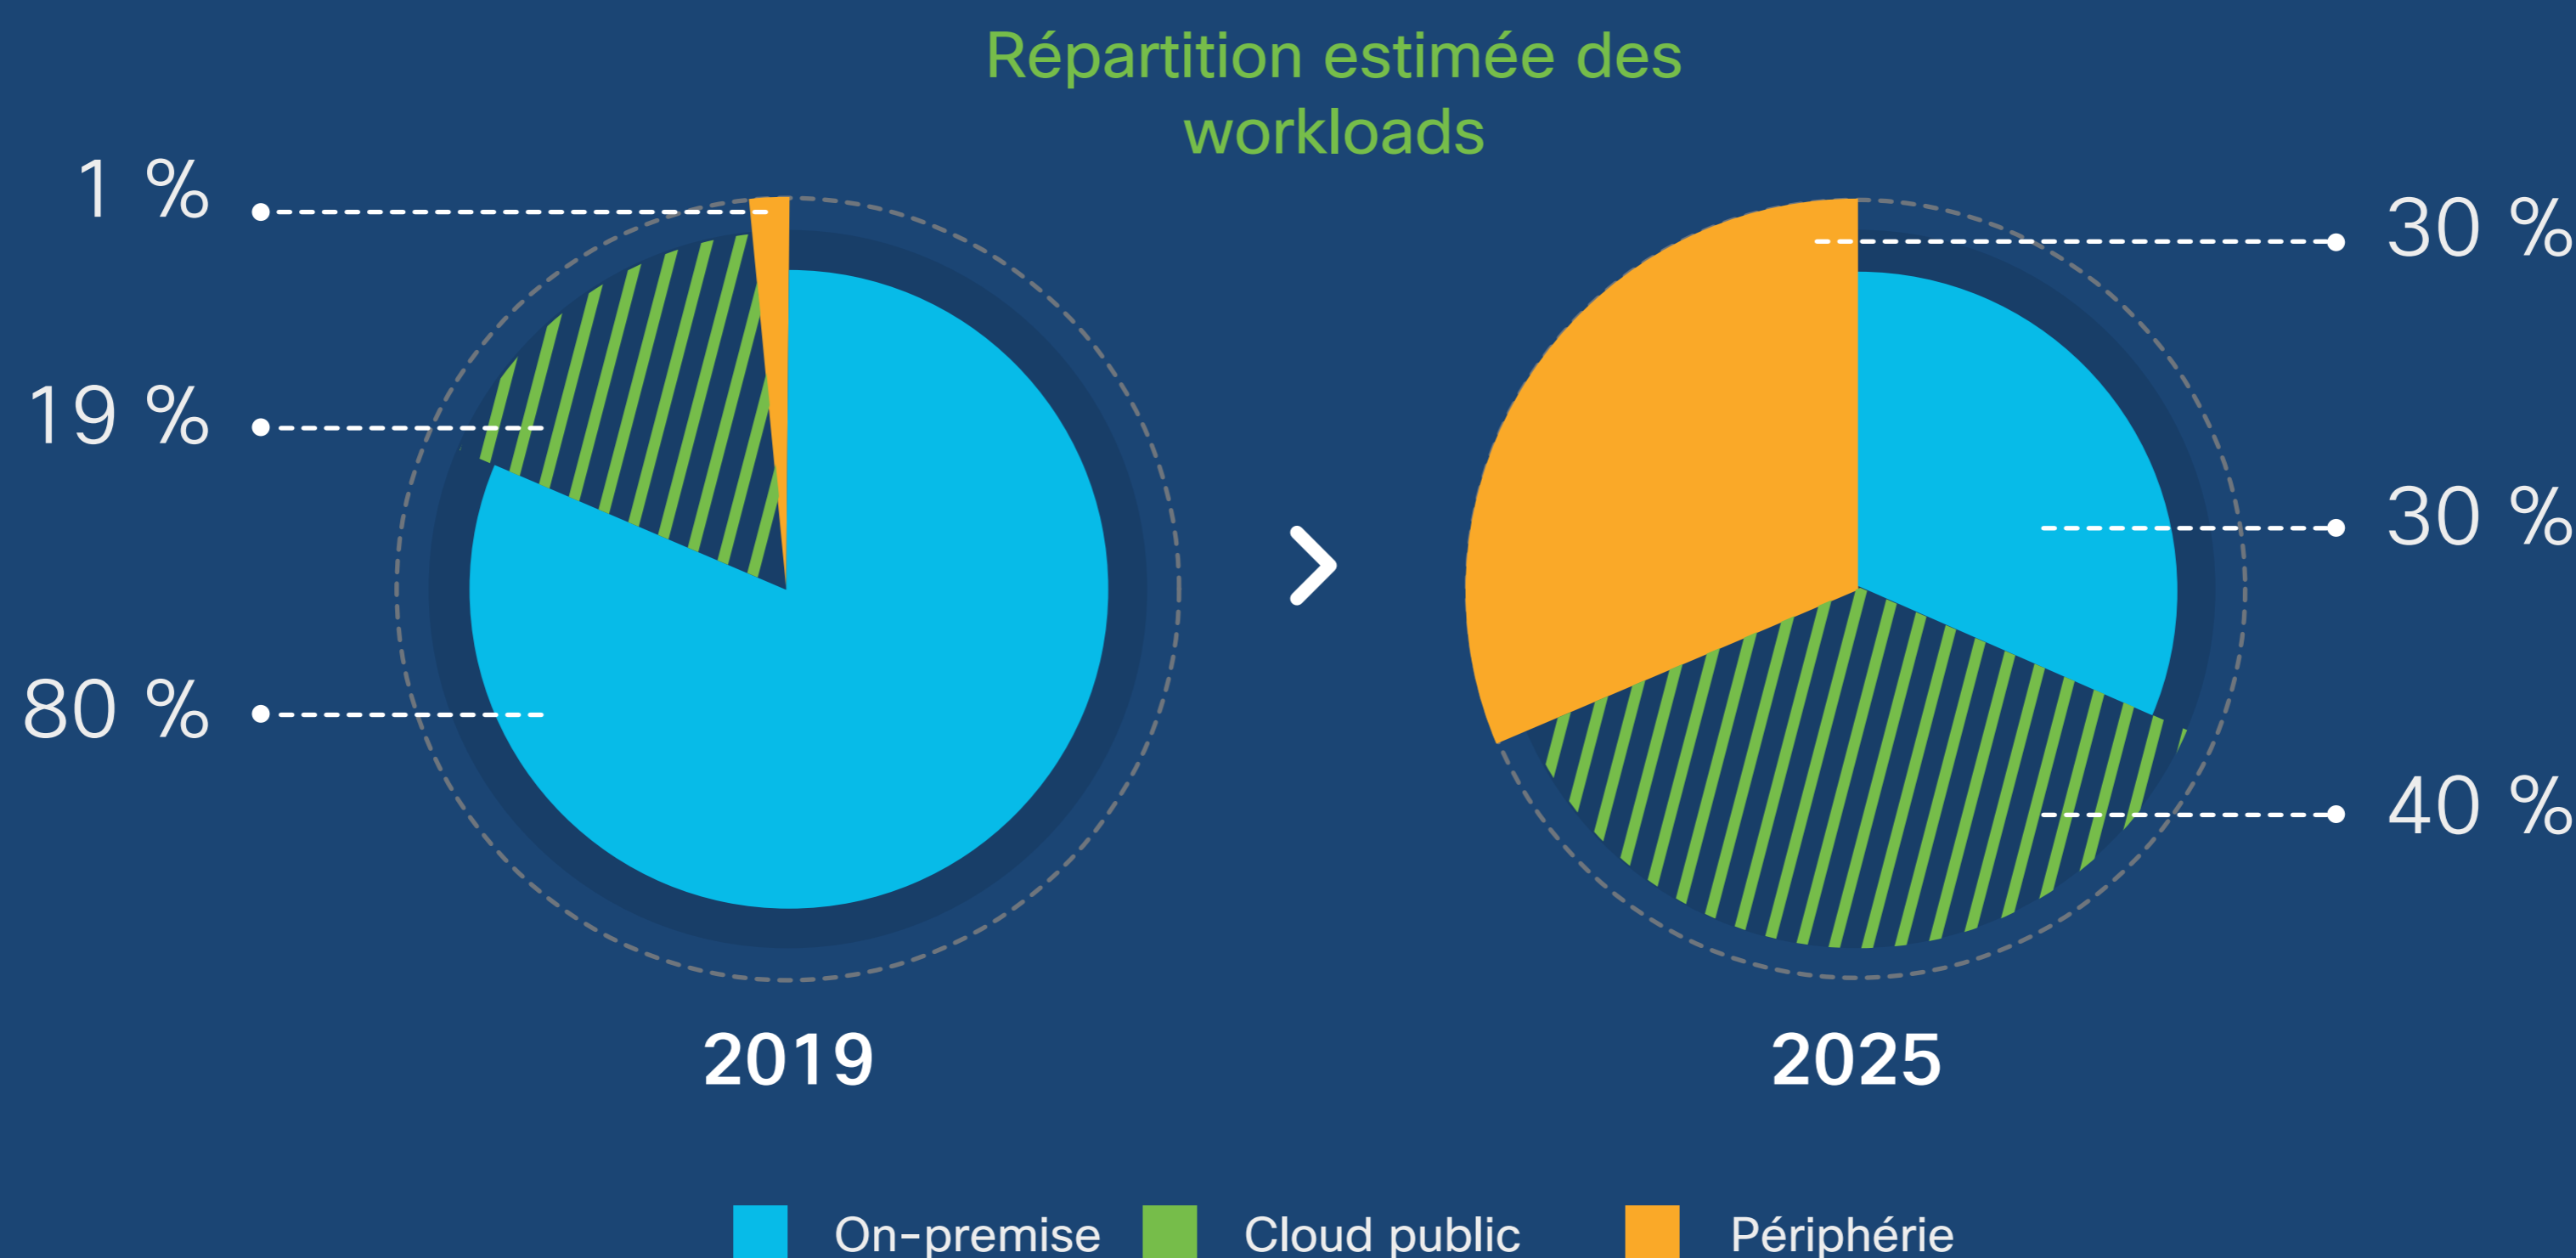

Cisco ThousandEyes s'allie aux commutateurs Catalyst 9000

Détectez et résolvez les problèmes plus rapidement afin d'offrir une expérience réseau et applicative optimale grâce à l'intégration de Cisco® ThousandEyes aux commutateurs Cisco Catalyst® 9300 et 9400.

Internet est votre nouveau WAN

Comment garantir la continuité de vos opérations sans savoir où surviennent les incidents ?

Bénéficiez d'une visibilité de bout en bout avec Cisco ThousandEyes afin d'optimiser l'expérience à tous les niveaux :