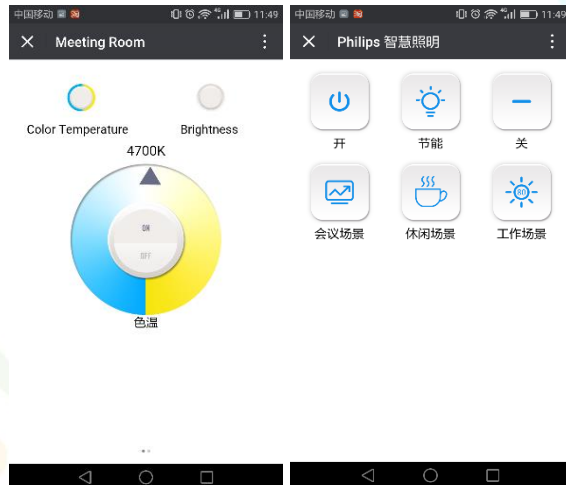

智慧会议室

DANCE TOGETHER
舞动未来

2018思科大中华区生态系统与合作联盟高峰会
Cisco Greater China Ecosystem and Alliance Forum 2018

智能工位实现功能：

- **智能预约：**会议室预约联动展板。
- **智能展示：**显示当前会议室状态及信息。
- **智能会议场景：**一键入会各种场景控制。
- **智能会议室显示：**无线投屏，交互式触摸大屏
- **智能会议感应：**红外感应自动监测会议室占用状态

新一代智慧会议室

- **智能会议显示**：新一代交互展板替换原有投影的方式。
- **新一代视频会议**：人脸识别功能的视频会议系统。
- **智能语音系统**：语音交互式智能设备。
- **人体感应设备**：自动人体感知。
- **环境感知设备**：自动降噪自动照明感知，自动温控感知，自动雾化玻璃。
- **智能语音识别**：自动同屏字幕，自动同屏翻译。
- **会议记录智能化**：自动会议纪要记录，无纸化会议，会议文档素材智能管理。

新一代智慧会议室—人脸识别视频会议

智慧照明

DANCE TOGETHER
舞动未来

2018思科大中华区生态系统与合作联盟高峰会
Cisco Greater China Ecosystem and Alliance Forum 2018

智慧照明系统：

- **智能调光**：根据室外的亮度自动调节办公环境内的照明亮度。
- **工位照明**：员工签到照明、加班区域AI自动照明，自动节能照明计划。
- **公共区域照明**：设置红外传感器，有人经过自动亮起，无人自动关闭，结合亮度自动调光。
- **智能会议室**：各种灯光模式设定、氛围灯根据会议场景自动调整，红外感应自动关灯。
- **智能能源管理**：能耗数据分析、数据告警、能耗计划、节能指标

灯光AI自动化

日光强度示意图，蓝色部分颜色越深代表日光强度越大。

工位可视化、灯控个性化

打开威思客工位

工位灯光设置

灯光个性化控制

智能工位

预订人通过
APP设置灯光