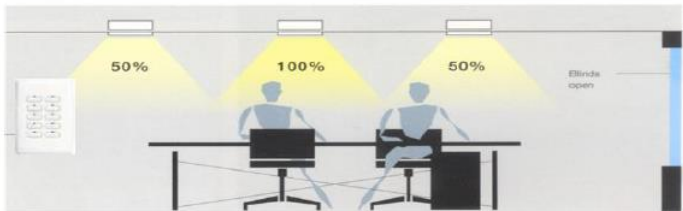

新一代智慧会议室

- **智能会议显示**：新一代交互展板替换原有投影的方式。
- **新一代视频会议**：人脸识别功能的视频会议系统。
- **智能语音系统**：语音交互式智能设备。
- **人体感应设备**：自动人体感知。
- **环境感知设备**：自动降噪自动照明感知，自动温控感知，自动雾化玻璃。
- **智能语音识别**：自动同屏字幕，自动同屏翻译。
- **会议记录智能化**：自动会议纪要记录，无纸化会议，会议文档素材智能管理。

新一代智慧会议室—人脸识别视频会议

智慧照明

DANCE TOGETHER
舞动未来

2018思科大中华区生态系统与合作联盟高峰会
Cisco Greater China Ecosystem and Alliance Forum 2018

智慧照明系统：

- **智能调光**：根据室外的亮度自动调节办公环境内的照明亮度。
- **工位照明**：员工签到照明、加班区域AI自动照明，自动节能照明计划。
- **公共区域照明**：设置红外传感器，有人经过自动亮起，无人自动关闭，结合亮度自动调光。
- **智能会议室**：各种灯光模式设定、氛围灯根据会议场景自动调整，红外感应自动关灯。
- **智能能源管理**：能耗数据分析、数据告警、能耗计划、节能指标

灯光AI自动化

日光强度示意图，蓝色部分颜色越深代表日光强度越大。

工位可视化、灯控个性化

打开威思客工位

工位灯光设置

灯光个性化控制

智能工位

预订人通过
APP设置灯光