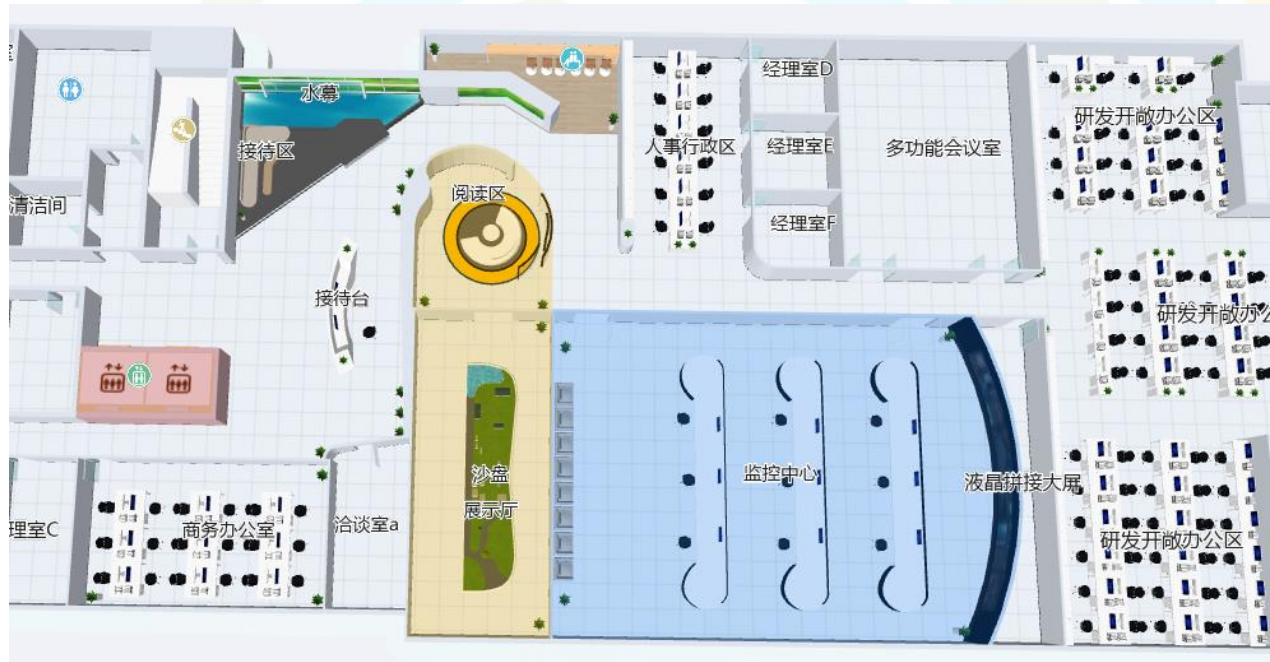

- 播放公司宣传视频，显示环境感知
- 可视化展示会议、工位使用动态
- 每日访客到访数据统计
- 访客来访，门口扫码开门禁
- 系统自动完成访客签到
- 大屏感知并至欢迎辞
- 被访者工位路线导引

可选：与会议室预约联动（智能会议）

- 被访者预约访客时，可开启是否预订会议室资源（开关设置），一旦打开，并选择一个会议室，预约访客的通知，调用会议接口，同时创建会议
- 被访者预订会议时，选择外部参会人时，可以设置是否发送访客邀请，一旦选择发送邀请，创建会议后，调用访客接口，同时预约访客

会议室电视大屏展示图

智慧办公

DANCE TOGETHER
舞动未来

2018思科大中华区生态系统与合作联盟高峰会
Cisco Greater China Ecosystem and Alliance Forum 2018

- **智能空间管理**：地图引擎，CAD数字化，支持各种导引线
- **智能工位管理**：自动固定工位管理。自动移动工位管理，实时显示工位状态。
- **智能导航**：办公场所内导航，找人、找场所的空间定位技术。

智能空间系统—地图引擎：

- **地图引擎管理**：找人、找打印机、找卫生间、找设备开关。
- **地图管理**：地图上设备管理，管理摄像头，直接查看安防，控制门禁，控制空调、灯光开关。
- **智能导航**：定位实时导航，访客轨迹分析，员工轨迹分析

智能工位系统：

智能工位实现功能：

- **自动环境感知**：根据室内环境自动调节空调、亮度、环境等
- **智能工位联动系统**：联动话机、电子水墨屏、电子储物柜、智能升降办公桌。
- **智能空间数据分析**：通过物联网传感器实时监测空间运营状态，给决策者相关决策数据。

智慧会议室

DANCE TOGETHER
舞动未来

2018思科大中华区生态系统与合作联盟高峰会
Cisco Greater China Ecosystem and Alliance Forum 2018

智能工位实现功能：

- **智能预约：**会议室预约联动展板。
- **智能展示：**显示当前会议室状态及信息。
- **智能会议场景：**一键入会各种场景控制。
- **智能会议室显示：**无线投屏，交互式触摸大屏
- **智能会议感应：**红外感应自动监测会议室占用状态