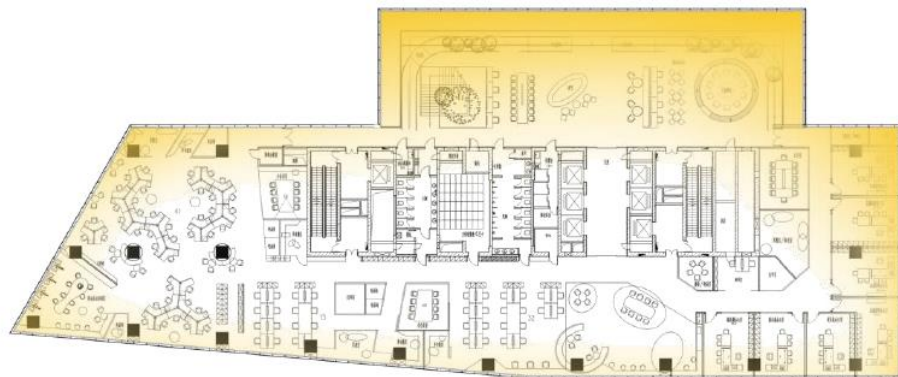

新一代智慧会议室—人脸识别视频会议

智慧照明

DANCE TOGETHER
舞动未来

2018思科大中华区生态系统与合作联盟高峰会
Cisco Greater China Ecosystem and Alliance Forum 2018

智慧照明系统：

- **智能调光**：根据室外的亮度自动调节办公环境内的照明亮度。
- **工位照明**：员工签到照明、加班区域AI自动照明，自动节能照明计划。
- **公共区域照明**：设置红外传感器，有人经过自动亮起，无人自动关闭，结合亮度自动调光。
- **智能会议室**：各种灯光模式设定、氛围灯根据会议场景自动调整，红外感应自动关灯。
- **智能能源管理**：能耗数据分析、数据告警、能耗计划、节能指标

灯光AI自动化

日光强度示意图，蓝色部分颜色越深代表日光强度越大。

工位可视化、灯控个性化

打开威思客工位

工位灯光设置

灯光个性化控制

智能工位

预订人通过
APP设置灯光