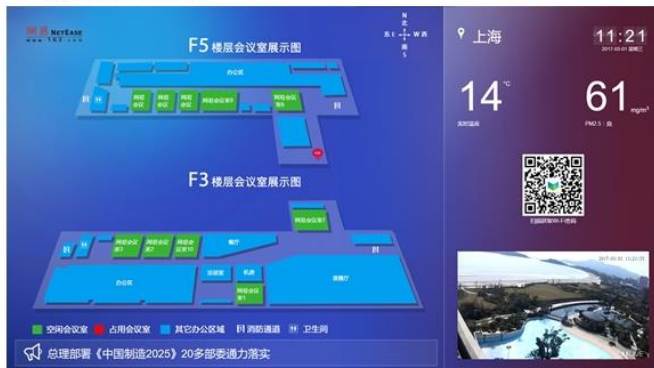

- **智能预约**：支持预约时位置推送，预约访客时同时预约会议室。
- **智能迎宾**：智能访客签到、支持门禁、二维码签到、访客技术。
- **智能导引**：会议室、接待区、寻找访问人员，路径自动导引。
- **智能管控**：会议室同步预约，黑白名单管理，访客数据统计。

超级前台

超级前台

- 前台机器人、前台视频交互、智能交互迎宾、自助发卡授权、会议室智慧管控、新员工签到

可选：与信息发布集成（智能展板）

- 播放公司宣传视频，显示环境感知
- 可视化展示会议、工位使用动态
- 每日访客到访数据统计
- 访客来访，门口扫码开门禁
- 系统自动完成访客签到
- 大屏感知并至欢迎辞
- 被访者工位路线导引

可选：与会议室预约联动（智能会议）

- 被访者预约访客时，可开启是否预订会议室资源（开关设置），一旦打开，并选择一个会议室，预约访客的通知，调用会议接口，同时创建会议
- 被访者预订会议时，选择外部参会人时，可以设置是否发送访客邀请，一旦选择发送邀请，创建会议后，调用访客接口，同时预约访客

会议室电视大屏展示图

智慧办公

DANCE TOGETHER
舞动未来

2018思科大中华区生态系统与合作联盟高峰会
Cisco Greater China Ecosystem and Alliance Forum 2018

- **智能空间管理**：地图引擎，CAD数字化，支持各种导引线
- **智能工位管理**：自动固定工位管理。自动移动工位管理，实时显示工位状态。
- **智能导航**：办公场所内导航，找人、找场所的空间定位技术。

智能空间系统—地图引擎：

- **地图引擎管理**：找人、找打印机、找卫生间、找设备开关。
- **地图管理**：地图上设备管理，管理摄像头，直接查看安防，控制门禁，控制空调、灯光开关。
- **智能导航**：定位实时导航，访客轨迹分析，员工轨迹分析

智能工位系统：

智能工位实现功能：

- **自动环境感知**：根据室内环境自动调节空调、亮度、环境等
- **智能工位联动系统**：联动话机、电子水墨屏、电子储物柜、智能升降办公桌。
- **智能空间数据分析**：通过物联网传感器实时监测空间运营状态，给决策者相关决策数据。