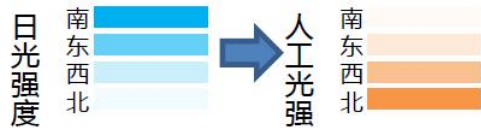

智慧会议室

DANCE TOGETHER
舞动未来

2018思科大中华区生态系统与合作联盟高峰会
Cisco Greater China Ecosystem and Alliance Forum 2018

智能工位实现功能：

- **智能预约：**会议室预约联动展板。
- **智能展示：**显示当前会议室状态及信息。
- **智能会议场景：**一键入会各种场景控制。
- **智能会议室显示：**无线投屏，交互式触摸大屏
- **智能会议感应：**红外感应自动监测会议室占用状态

新一代智慧会议室—人脸识别视频会议

智慧照明

DANCE TOGETHER
舞动未来

2018思科大中华区生态系统与合作联盟高峰会
Cisco Greater China Ecosystem and Alliance Forum 2018

智慧照明系统：

- **智能调光**：根据室外的亮度自动调节办公环境内的照明亮度。
- **工位照明**：员工签到照明、加班区域AI自动照明，自动节能照明计划。
- **公共区域照明**：设置红外传感器，有人经过自动亮起，无人自动关闭，结合亮度自动调光。
- **智能会议室**：各种灯光模式设定、氛围灯根据会议场景自动调整，红外感应自动关灯。
- **智能能源管理**：能耗数据分析、数据告警、能耗计划、节能指标

灯光AI自动化

日光强度示意图，蓝色部分颜色越深代表日光强度越大。

工位可视化、灯控个性化

打开威思客工位

工位灯光设置

灯光个性化控制

智能工位

预订人通过
APP设置灯光