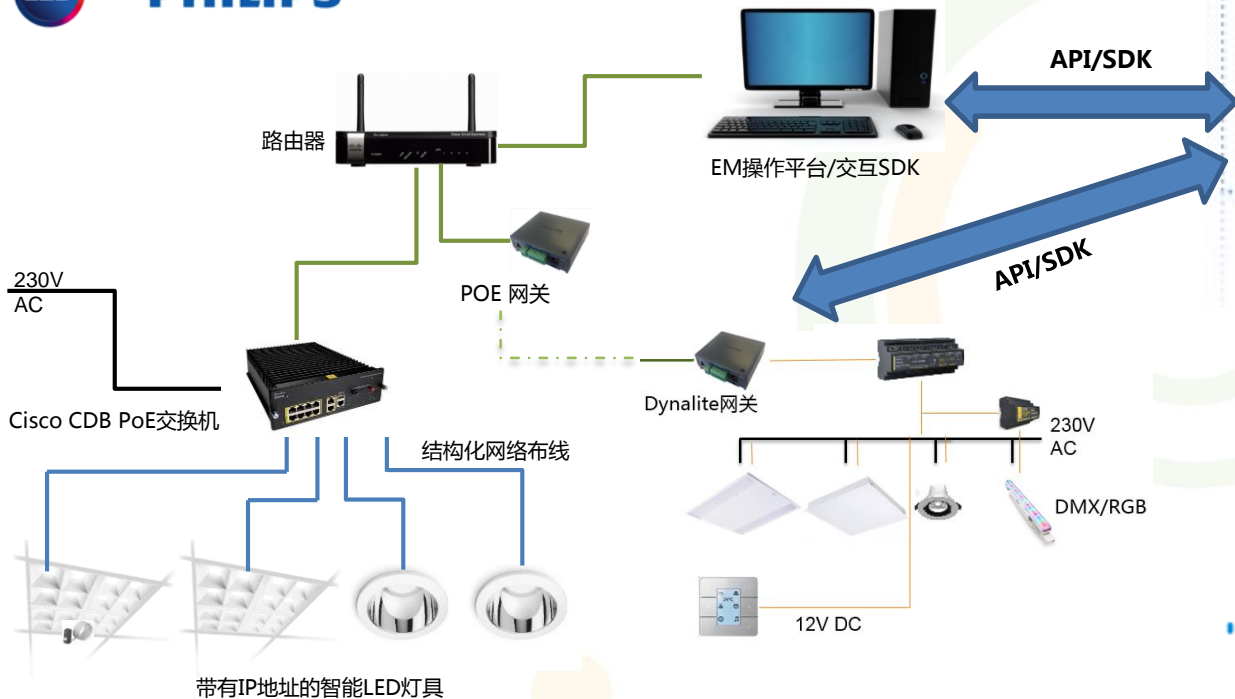

新一代智慧会议室—人脸识别视频会议

智慧照明

DANCE TOGETHER
舞动未来

2018思科大中华区生态系统与合作联盟高峰会
Cisco Greater China Ecosystem and Alliance Forum 2018

智慧照明系统：

- **智能调光**：根据室外的亮度自动调节办公环境内的照明亮度。
- **工位照明**：员工签到照明、加班区域AI自动照明，自动节能照明计划。
- **公共区域照明**：设置红外传感器，有人经过自动亮起，无人自动关闭，结合亮度自动调光。
- **智能会议室**：各种灯光模式设定、氛围灯根据会议场景自动调整，红外感应自动关灯。
- **智能能源管理**：能耗数据分析、数据告警、能耗计划、节能指标

灯光AI自动化

日光强度示意图，蓝色部分颜色越深代表日光强度越大。

工位可视化、灯控个性化

打开威思客工位

工位灯光设置

灯光个性化控制

智能工位

预订人通过
APP设置灯光

灯光个性化控制

65寸互动展板：工位/照明/环境

PHILIPS Smart Lighting

2017/11/22 13:46 星期三

智能办公+创新网络+智慧照明

PHILIPS

智能办公解决方案

Cisco Call Manager