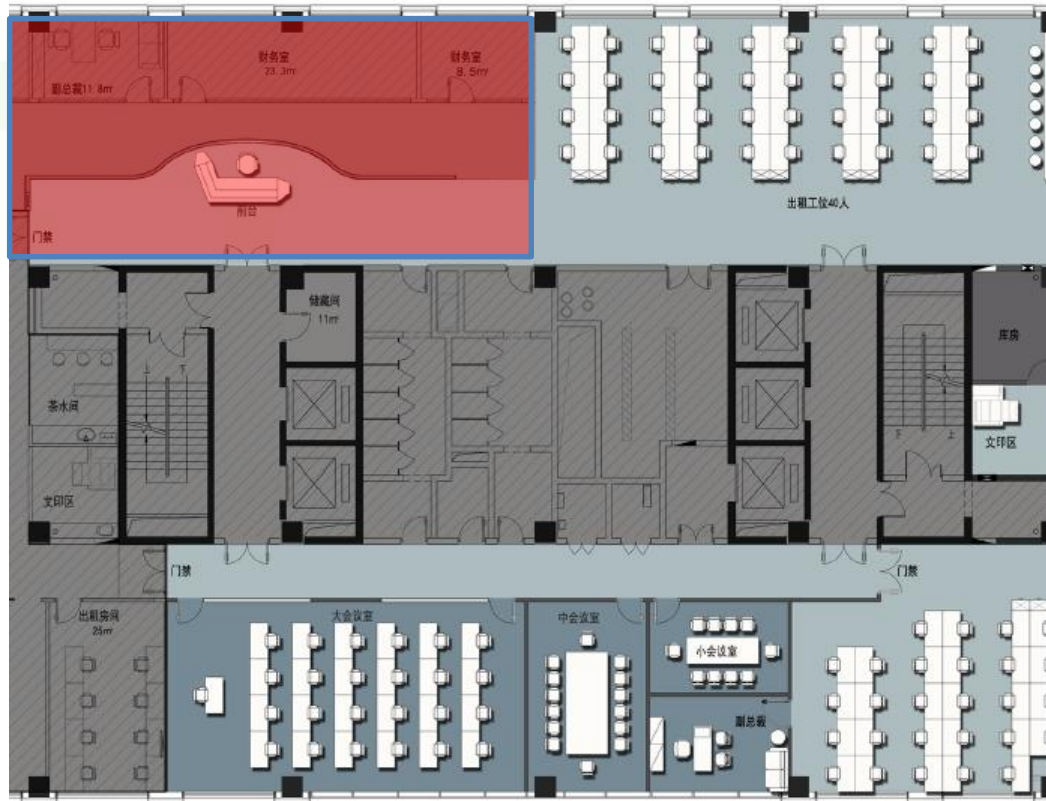

- **智能预约**：支持预约时位置推送，预约访客时同时预约会议室。
- **智能迎宾**：智能访客签到、支持门禁、二维码签到、访客技术。
- **智能导引**：会议室、接待区、寻找访问人员，路径自动导引。
- **智能管控**：会议室同步预约，黑白名单管理，访客数据统计。

超级前台

超级前台

- 前台机器人、前台视频交互、智能交互迎宾、自助发卡授权、会议室智慧管控、新员工签到

可选：与信息发布集成（智能展板）