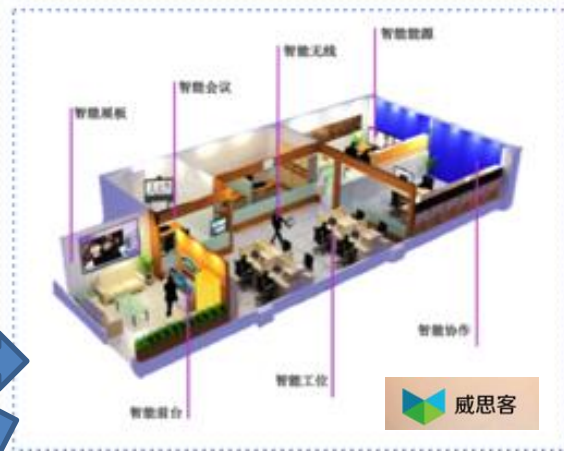

新一代智慧会议室—人脸识别视频会议

智慧照明

DANCE TOGETHER
舞动未来

2018思科大中华区生态系统与合作联盟高峰会
Cisco Greater China Ecosystem and Alliance Forum 2018

智慧照明系统：

- **智能调光**：根据室外的亮度自动调节办公环境内的照明亮度。
- **工位照明**：员工签到照明、加班区域AI自动照明，自动节能照明计划。
- **公共区域照明**：设置红外传感器，有人经过自动亮起，无人自动关闭，结合亮度自动调光。
- **智能会议室**：各种灯光模式设定、氛围灯根据会议场景自动调整，红外感应自动关灯。
- **智能能源管理**：能耗数据分析、数据告警、能耗计划、节能指标

灯光AI自动化

日光强度示意图，蓝色部分颜色越深代表日光强度越大。

工位可视化、灯控个性化

打开威思客工位

工位灯光设置

灯光个性化控制

智能工位

预订人通过
APP设置灯光

灯光个性化控制

65寸互动展板：工位/照明/环境

PHILIPS Smart Lighting

2017/11/22 13:46 星期三

智能办公+创新网络+智慧照明

PHILIPS

智能办公解决方案

Cisco Call Manager