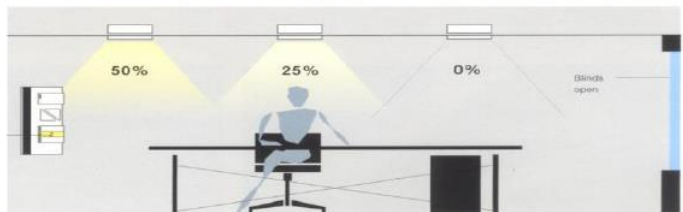

灯光AI自动化

日光强度示意图，蓝色部分颜色越深代表日光强度越大。

工位可视化、灯控个性化

打开威思客工位

工位灯光设置

灯光个性化控制

智能工位

预订人通过
APP设置灯光