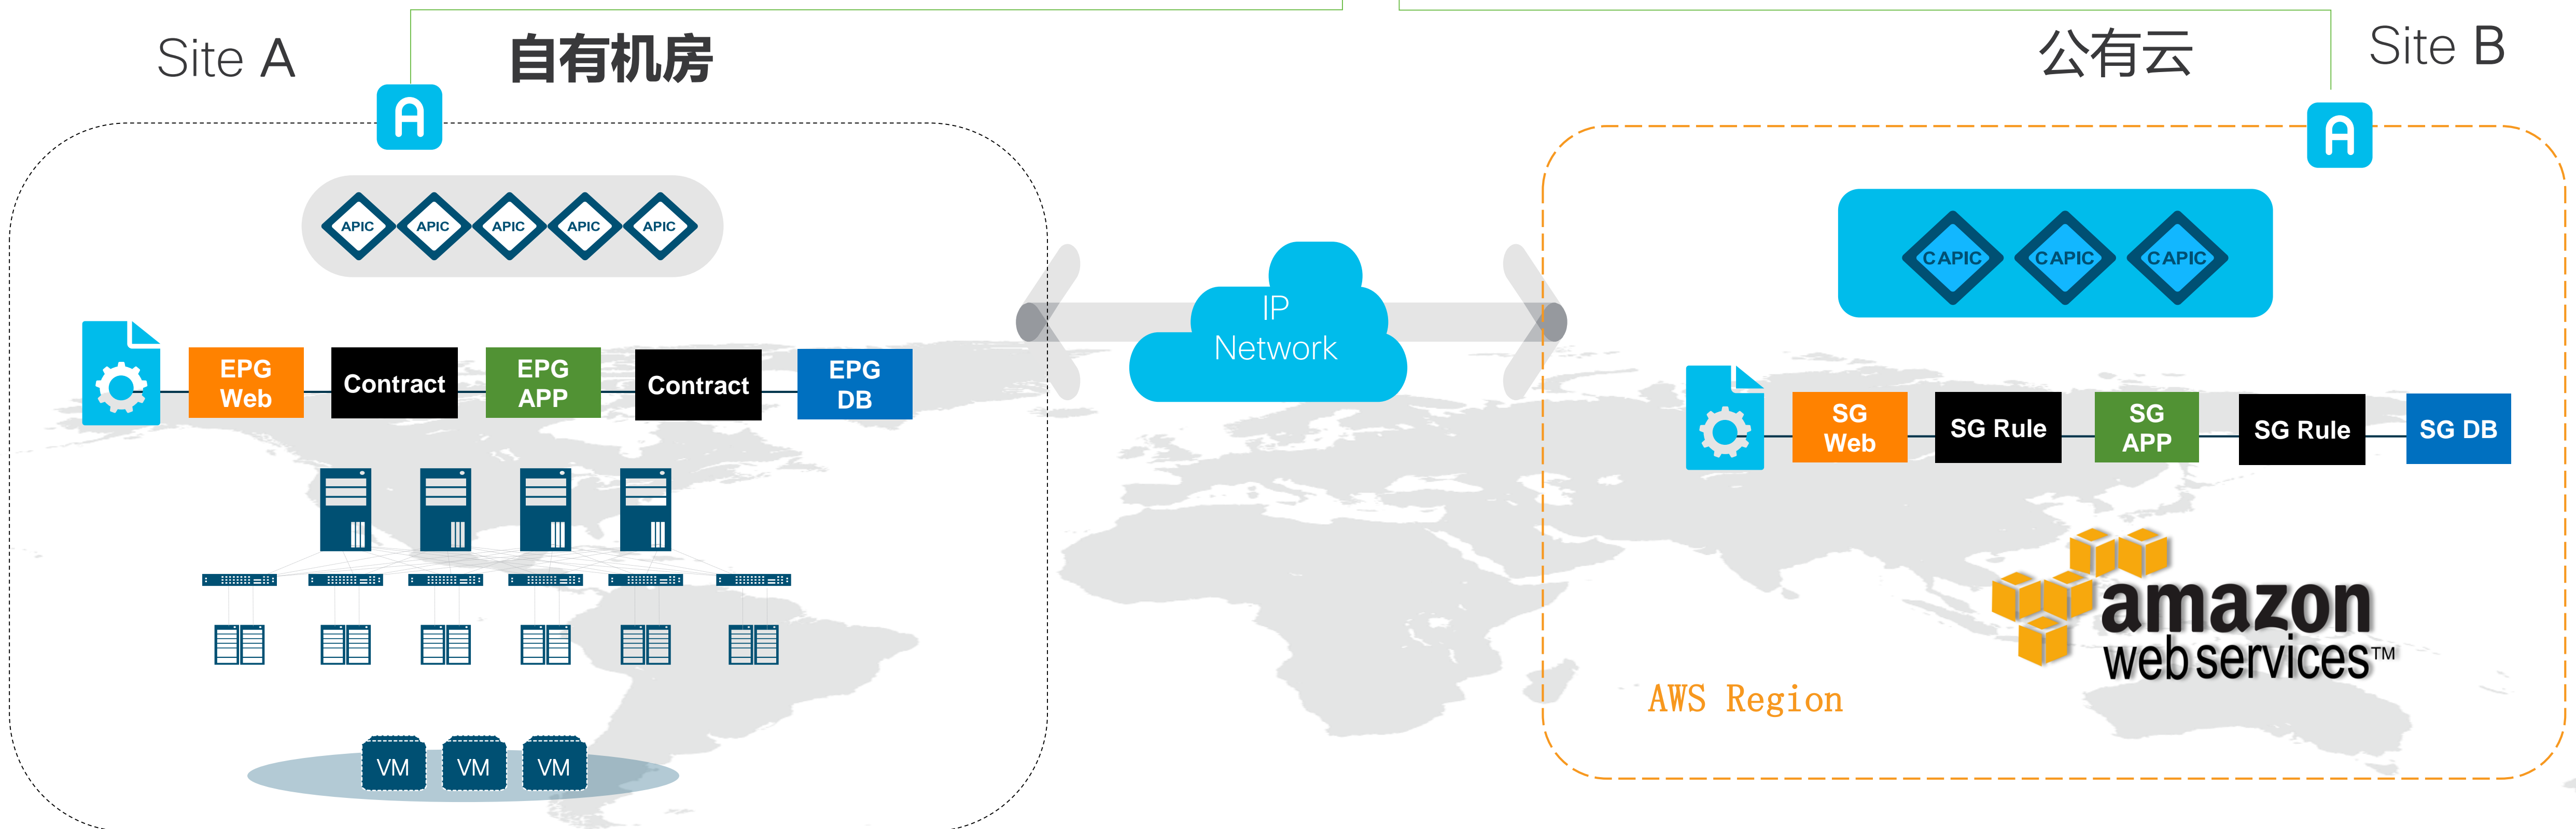

vpc-91b821e8 | chaozhuo-test

摘要 CIDR 块 流日志 标签

VPC ID: vpc-91b821e8 | chaozhuo-test **网络 ACL:** [acl-b91d03c0](#)
状态: available **租赁:** 默认
IPv4 CIDR: 10.1.1.0/24 **DNS 解析:** 是
IPv6 CIDR: **DNS 主机名:** 否
DHCP 选项集: [dopt-80b0ace2](#) **ClassicLink DNS 支持:** 否
路由表: [rtb-adce4dd5](#)

- 拓扑
- 性能
- 容量
- QoS
- 流量
- 故障
- 命令行
- ???

ACI 延伸至 AWS

多站点

Site A

自有机房

公有云

Site B

自动化连接

自动发现和可视化

策略翻译

监控和诊断

单点编排

通用治理

ACI Anywhere – 愿景

任意负载, 任意位置, 任意云环境

远端接入 / 虚拟分区

多云数据中心参考架构

Cisco CloudCenter
Cisco WOM
Cisco AppDynamics
Cisco Tetration Cloud
Cisco ACI Anywhere

Cisco NX-OS Open APIs
Cisco ACI (SDN)
Cisco DCNM (LAN & SAN)
Cisco Intersight SaaS

Cisco Tetration Analytics
AppDynamics