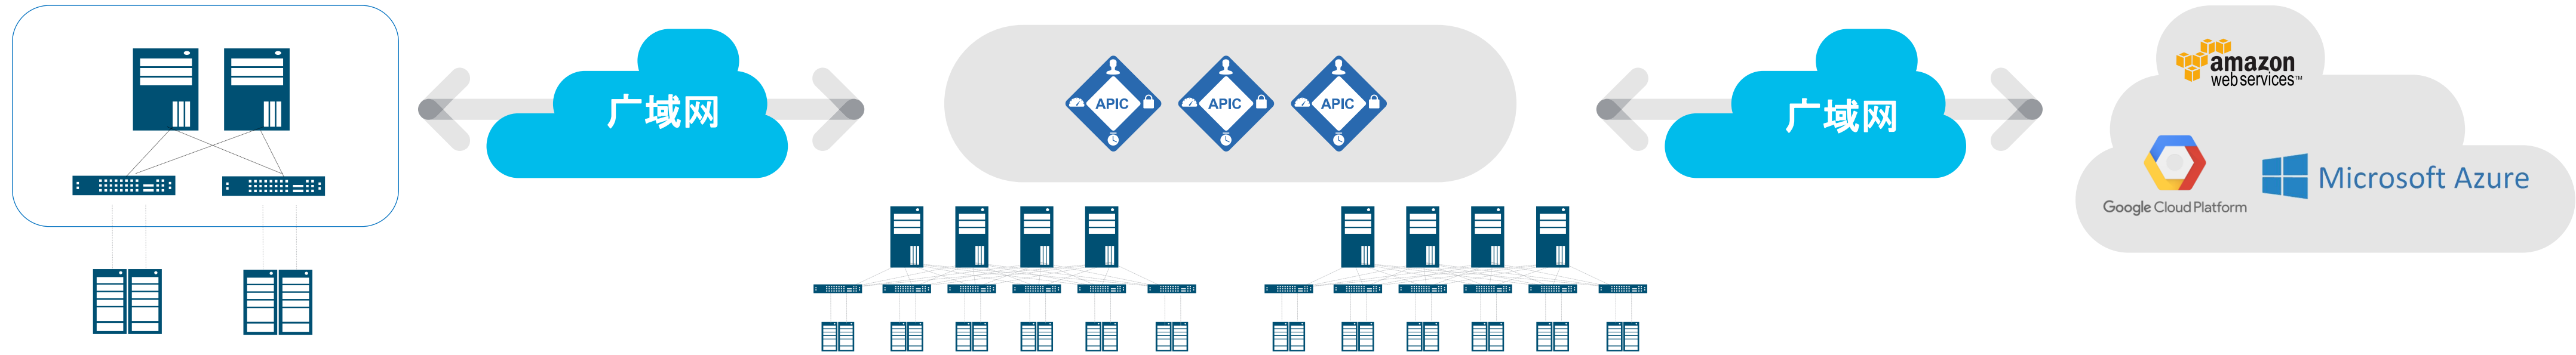

远端数据中心

主数据中心

公有云

安全无处不在

分析无处不在

策略无处不在