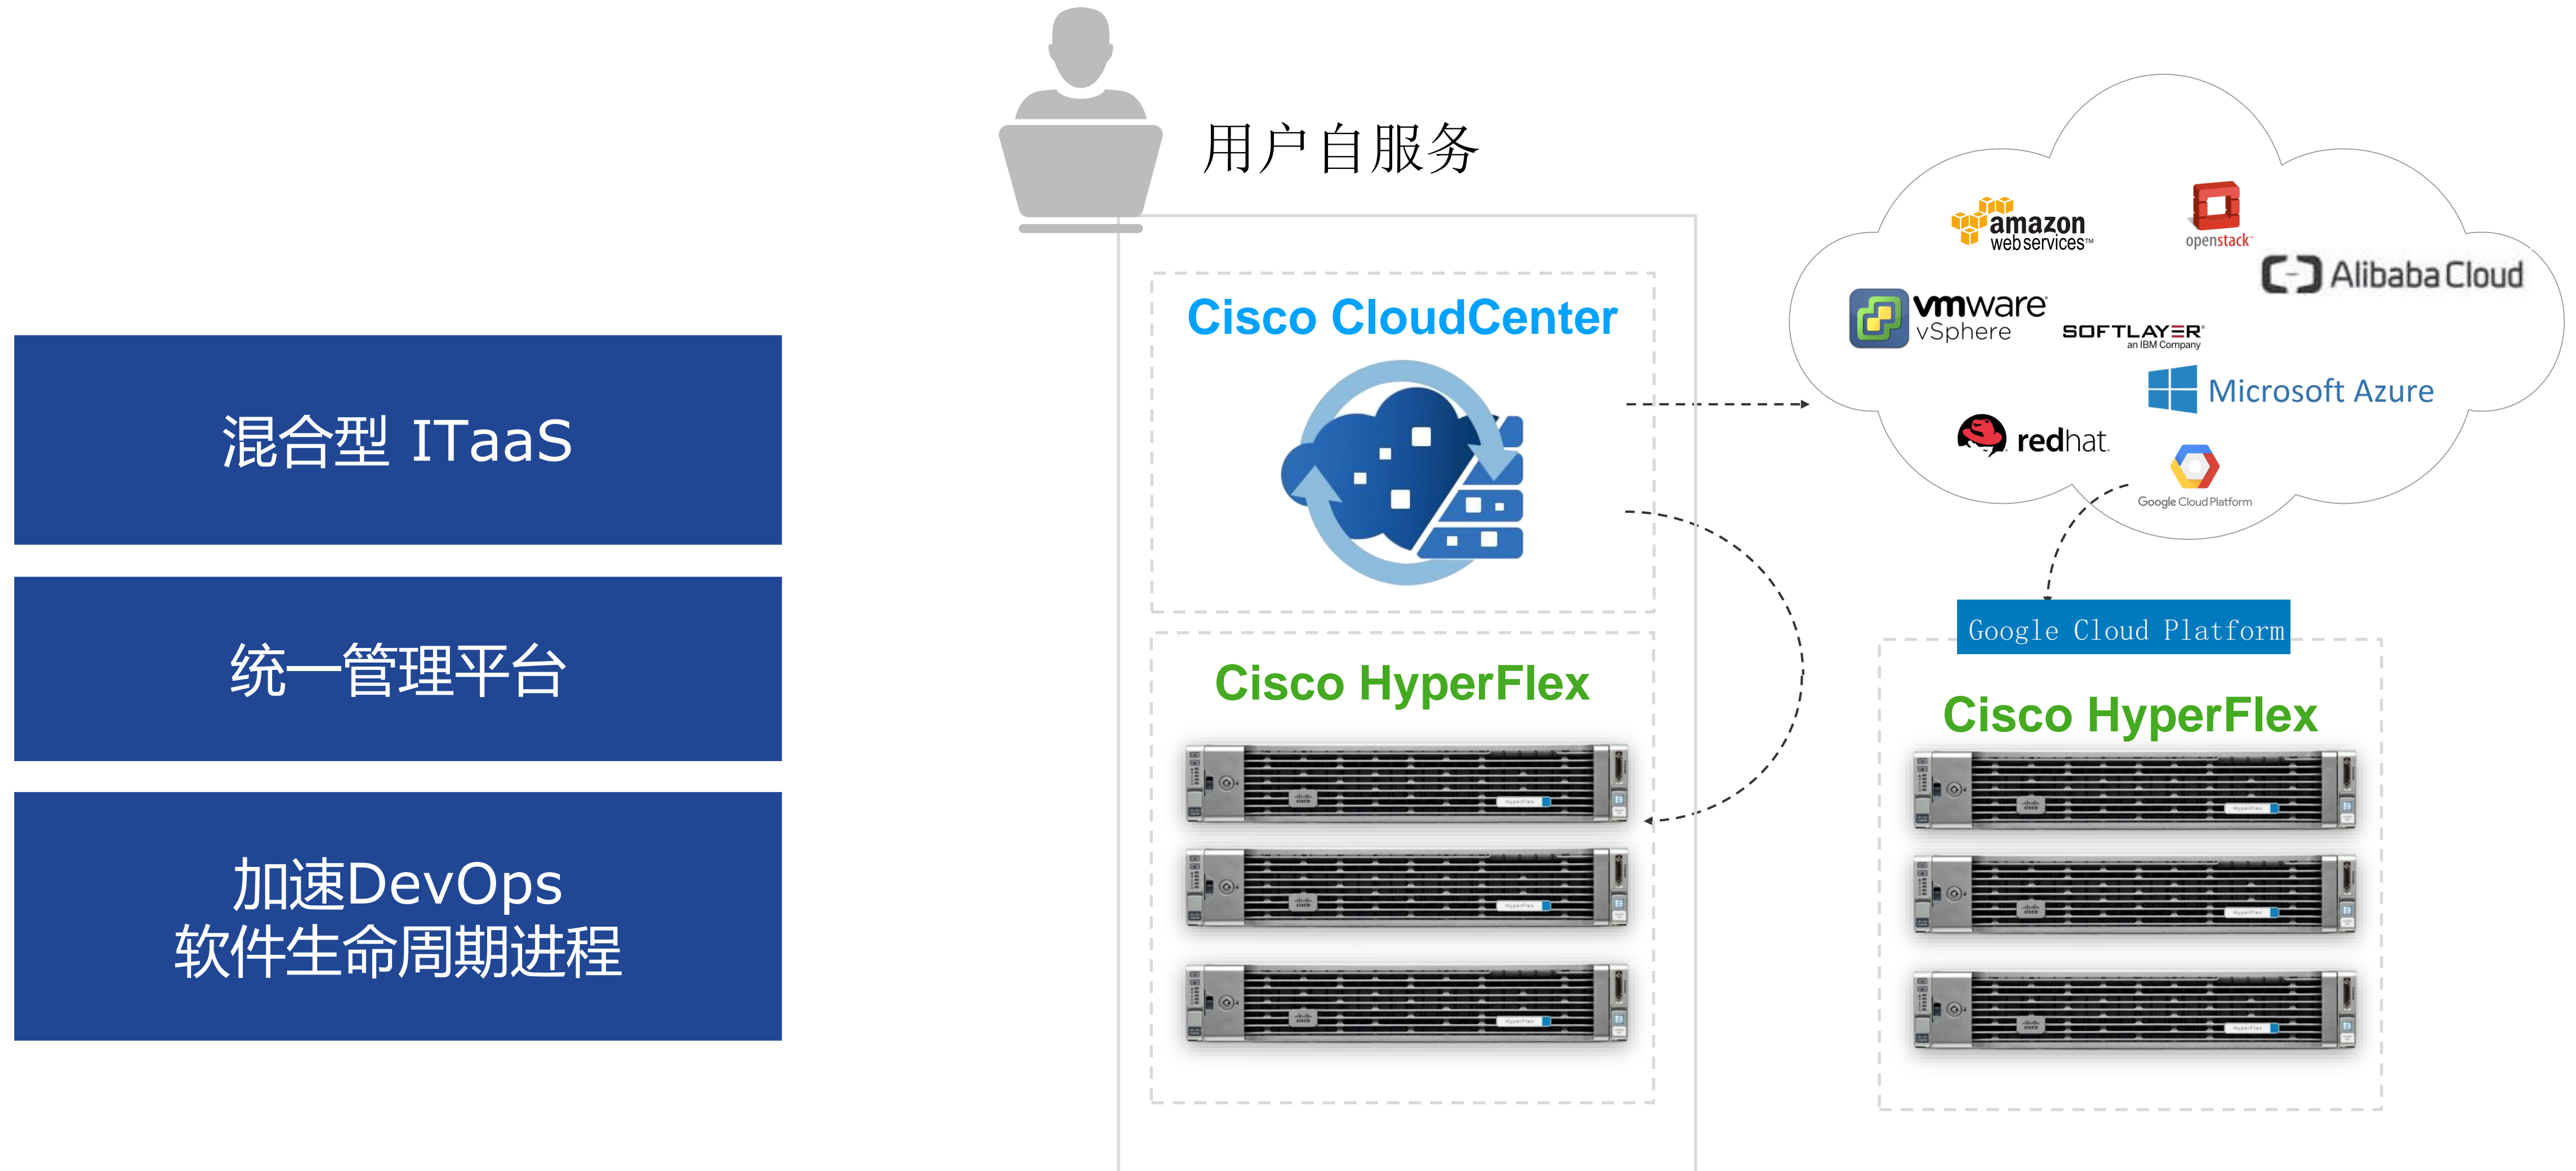

External Initialization

Firewall Rules

Custom Parameters

Hardware Specification

Environment Variables

HyperFlex超融合+ CloudCenter

自动化资源池与公有云的完美结合

混合型 ITaaS

统一管理平台

加速DevOps
软件生命周期进程

用户自服务

Cisco CloudCenter

Cisco HyperFlex

Google Cloud Platform

Cisco HyperFlex

amazon
web services™

自动发现和可视化

策略翻译

监控和诊断

单点编排

通用治理

ACI Anywhere – 愿景

任意负载, 任意位置, 任意云环境

远端接入 / 虚拟分区

多云数据中心参考架构

Cisco CloudCenter
Cisco WOM
Cisco AppDynamics
Cisco Tetration Cloud
Cisco ACI Anywhere

Cisco NX-OS Open APIs
Cisco ACI (SDN)
Cisco DCNM (LAN & SAN)
Cisco Intersight SaaS

Cisco Tetration Analytics
AppDynamics