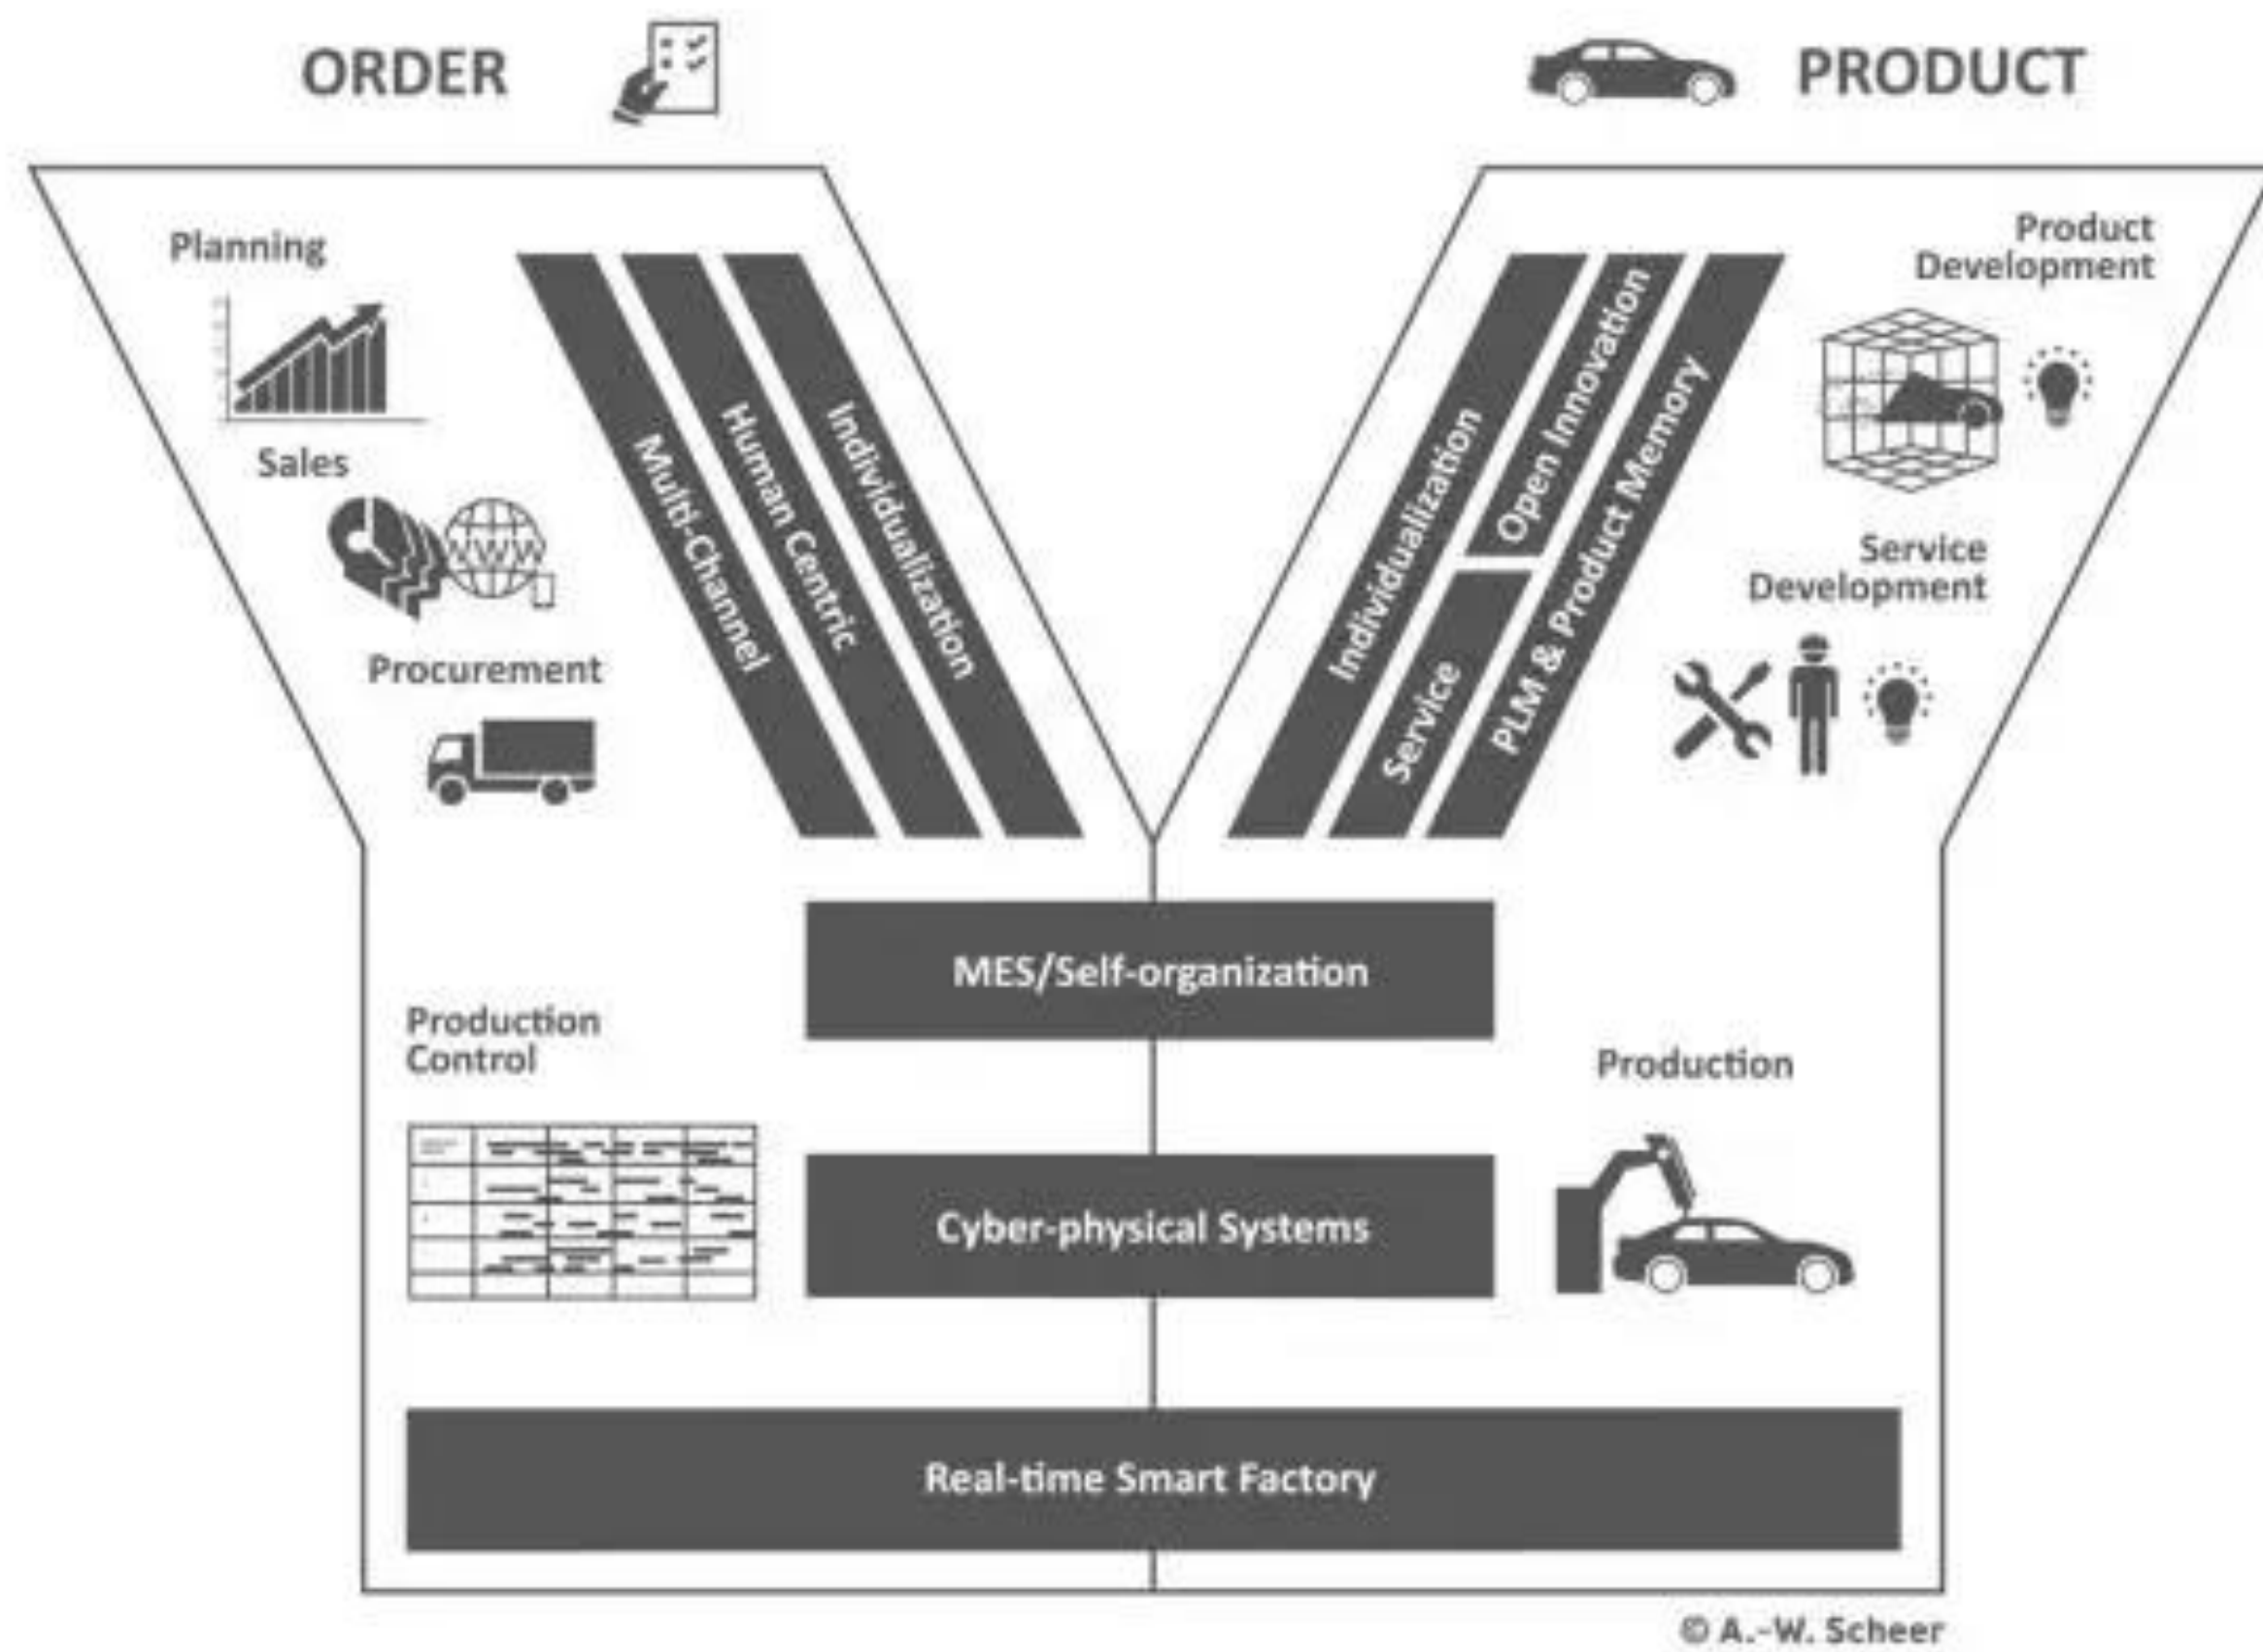

多云——理想的智能制造应用运行环境