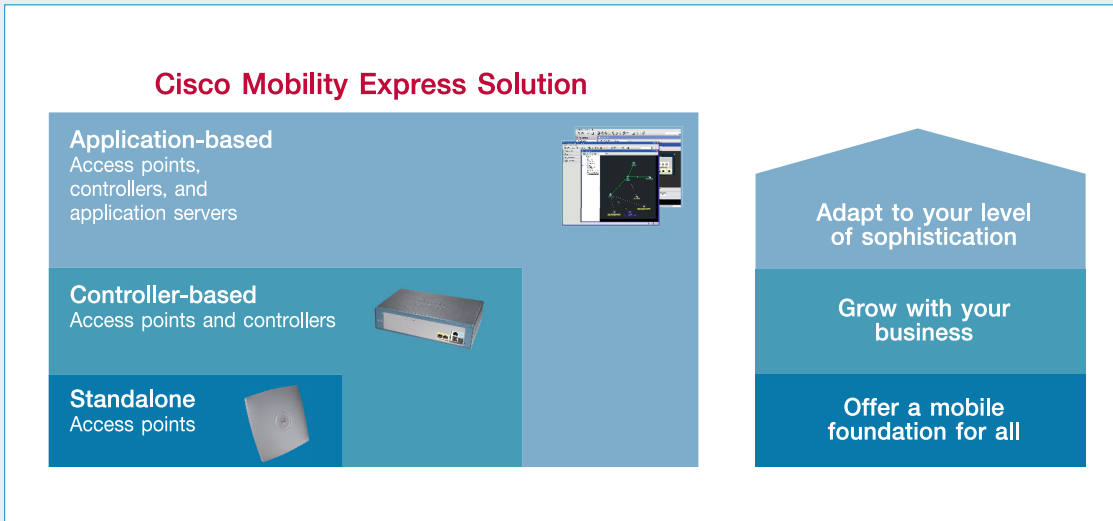

Cisco MES

ระบบเครือข่ายไร้สายกำเนิดใหม่ มอบความวางใจได้เต็มพิกัด!

ต่อ ไปนี้เวลาสร้างระบบเครือข่ายไร้สายสำหรับธุรกิจ (business-class) ที่มีมาตรฐานรักษาความปลอดภัย ความน่าเชื่อถือ รวมถึงซอฟต์แวร์บริหารจัดการอยู่เสถียรสรรพ คุณคงไม่อาจปฏิเสธ Cisco Mobility Express Solution (MES) ได้ เพราะด้วยการออกแบบที่เจาะจงธุรกิจขนาดกลางถึงขนาดย่อม โซลูชัน Cisco MES ที่ประกอบด้วยแอ็กเซสพอยท์ไร้สาย คอนโทรลเลอร์ และซอฟต์แวร์บริหารจัดการจะช่วยให้คุณเนรมิตระบบเครือข่ายไร้สายที่ปลอดภัย มีประสิทธิภาพ พร้อมคุณสมบัติในการทำงานระดับสูงอีกจำนวนมาก

- **แอ็กเซสพอยท์ไร้สาย:** แอ็กเซสพอยท์ไร้สายของซิสโก้ ทั้งแบบ standalone และ controller-based จะรองรับมาตรฐาน 802.11b/g (ตัวอย่างเช่น Cisco 521 Wireless

Express Access Point) ซึ่งพร้อมเสมอสำหรับการรับส่งข้อมูลในพื้นที่สำนักงานของคุณ

- **โมบิลิตี้คอนโทรลเลอร์:** หากธุรกิจของคุณขยายตัว และต้องการพื้นที่ครอบคลุมสัญญาณกว้างไกลกว่าเดิมแล้ว Cisco 526 Wireless Express Mobility Controller ก็จะเป็นผู้ช่วยมือหนึ่งในการขยายและปรับปรุงระบบเครือข่ายไร้สายของคุณให้ทำงานอย่างเต็มสมรรถนะ แถมเป็นหนทางแสนสะดวกในการเพิ่มแอ็กเซสพอยท์เข้าไปในระบบเครือข่ายโดยไม่ต้องเสียเวลาคอนฟิกไล่ทีละตัว ทั้งนี้หนึ่งคอนโทรลเลอร์สามารถจัดการ Cisco 521 Wireless Express Access Point ได้สูงสุดหกตัว และในหนึ่งระบบเครือข่ายสามารถบรรจุคอนโทรลเลอร์ได้เต็มที่สองตัว (รวมเป็นแอ็กเซสพอยท์ 12 ตัว)

คุณสมบัติในการปรับคอนฟิกูเรชันตัวเอง และการรักษาเสถียรภาพของตัวเองของผลิตภัณฑ์ในโซลูชัน Cisco MES ช่วยให้ขยายระบบเครือข่ายได้ โดยขัดจังหวะธุรกิจที่ดำเนินอยู่น้อยที่สุด นอกจากนี้ Cisco 526 Wireless Express Mobility Controller ยังมีเทคโนโลยี Quality-of-Service (QoS) และเทคโนโลยีกระจายสมดุลโหลด (Load Balancing) ทำให้การส่งข้อมูล เสี่ยง และวิตโอบนระบบเครือข่ายไร้สายรวดเร็วกว่าที่เคย