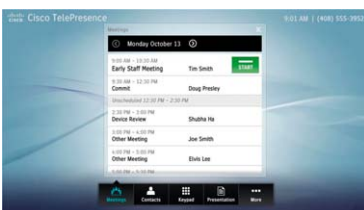

Пользовательский интерфейс:
информация о запланированных встречах.