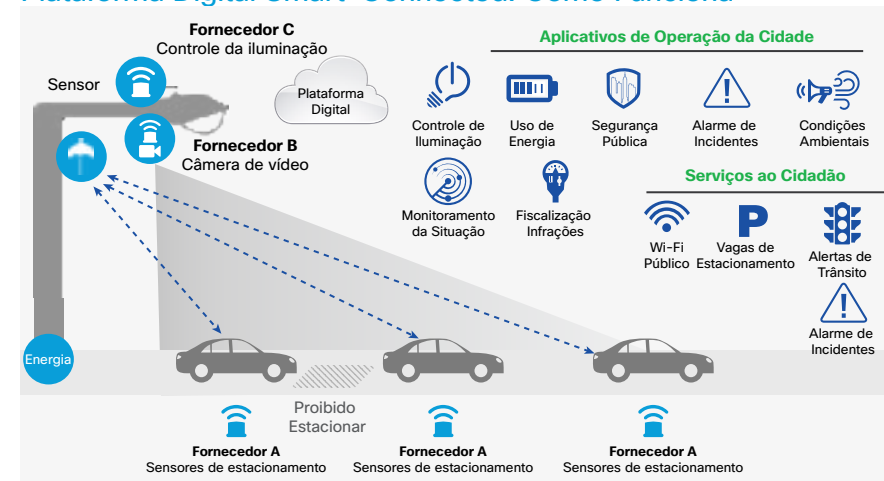

Com o uso de uma única plataforma e um conjunto de aplicativos, é possível coordenar os esforços da polícia, com os hospitais, as ambulâncias e o centro de controle da cidade, garantindo assim a segurança e ótimos serviços de atendimento a população.

Este é apenas um exemplo do que Plataforma Digital Cisco Smart+Connected pode fazer pela sua cidade. Existem muitos outros benefícios que uma completa infraestrutura de dados compartilhados pode oferecer, dentre eles o aumento da segurança, a gestão mais efetiva de recursos e a entrega de serviço públicos exatamente onde e quando eles são necessários.

A Plataforma Digital Cisco Smart+Connected Communities™ oferece soluções para iluminação, estacionamento, preservação ambiental, segurança pública, gestão do tráfego e centros de operações. Estes serviços inteligentes e conectados melhoram a qualidade de vida e a eficiência das cidades.

Plataforma Digital Smart+Connected: Como Funciona

Reduza os Custos de Implementação de Serviços e os Riscos de Expansão

A Plataforma Digital Cisco Smart+Connected possui uma arquitetura aberta que suporta e integração de múltiplas soluções, aplicativos e sensores. O portfólio de soluções Cisco® oferece serviços urbanos robustos e eficientes. Nossa plataforma pode agregar e analisar dados, além de correlacionar informações - por exemplo a densidade do fluxo e emissões, bem como dados de iluminação de câmeras e sensores podem ser usados pelas agências de trânsito e de planejamento urbano.