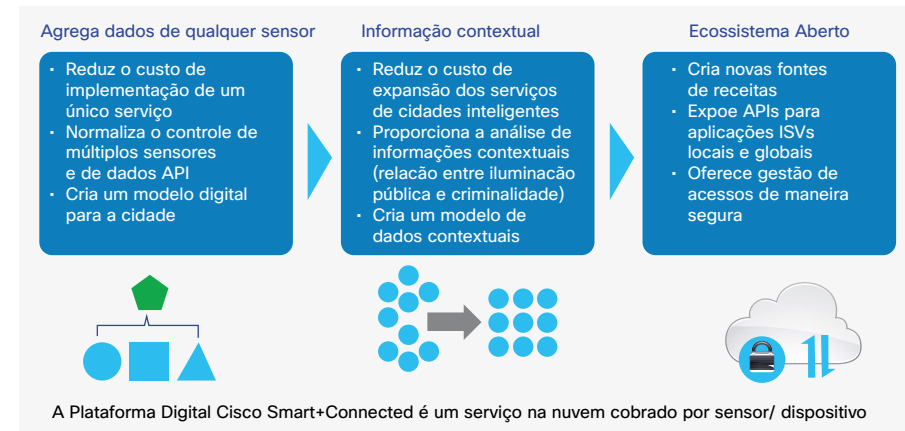

Plataforma Digital Cisco Smart+Connected

Benefícios

- **Melhora a eficiência operacional da sua cidade** ao oferecer uma base segura e aberta, que suporta a integração de múltiplas soluções, aplicações e dispositivos.
- **Garante a flexibilidade de poder customizar e expandir sistemas** ao permitir que soluções, aplicações e dispositivos sejam adicionados conforme a necessidade.
- **Suporta decisões mais rápidas e eficientes**, através da capacidade de analisar informações e normalizar dados agregados por dispositivos e sensores de múltiplos fornecedores, além de correlacionar dados contextuais entre agências e setores.
- **Cria novas oportunidades de emprego e receitas** ao ajudar a desenvolver um mercado de aplicações locais e globais, que podem operar de maneira integrada e segura através de APIs.

Plataforma Digital Smart+Connected: Como Funciona

Aumente a Segurança e a Eficiência Operacional da Sua Cidade

Uma mulher gestante desembarca de um ônibus a noite e começa a caminhar em direção a sua casa. Inesperadamente ela percebe que está entrando em trabalho de parto. Não há mais ninguém na rua e o horário de serviço do transporte público já se encerrou. Ela pode então utilizar o botão de pânico, em um aplicativo de celular, solicitar ajuda.

“A Plataforma Digital Cisco Smart+Connected irá melhorar a qualidade de vida, a conectividade, a eficiência e a economia da cidade do Kansas de maneiras que nós não podemos nem imaginar.”

– Sly James

Prefeito da Cidade do Kansas, Missouri, USA.

Em poucos minutos, a polícia chega ao local e percebe que se trata de uma emergência médica. Eles usam o aplicativo para coordenar o atendimento. Câmeras instaladas na região identificam o incidente e a agência de monitoramento da cidade alerta o hospital mais próximo para que uma ambulância seja enviada.