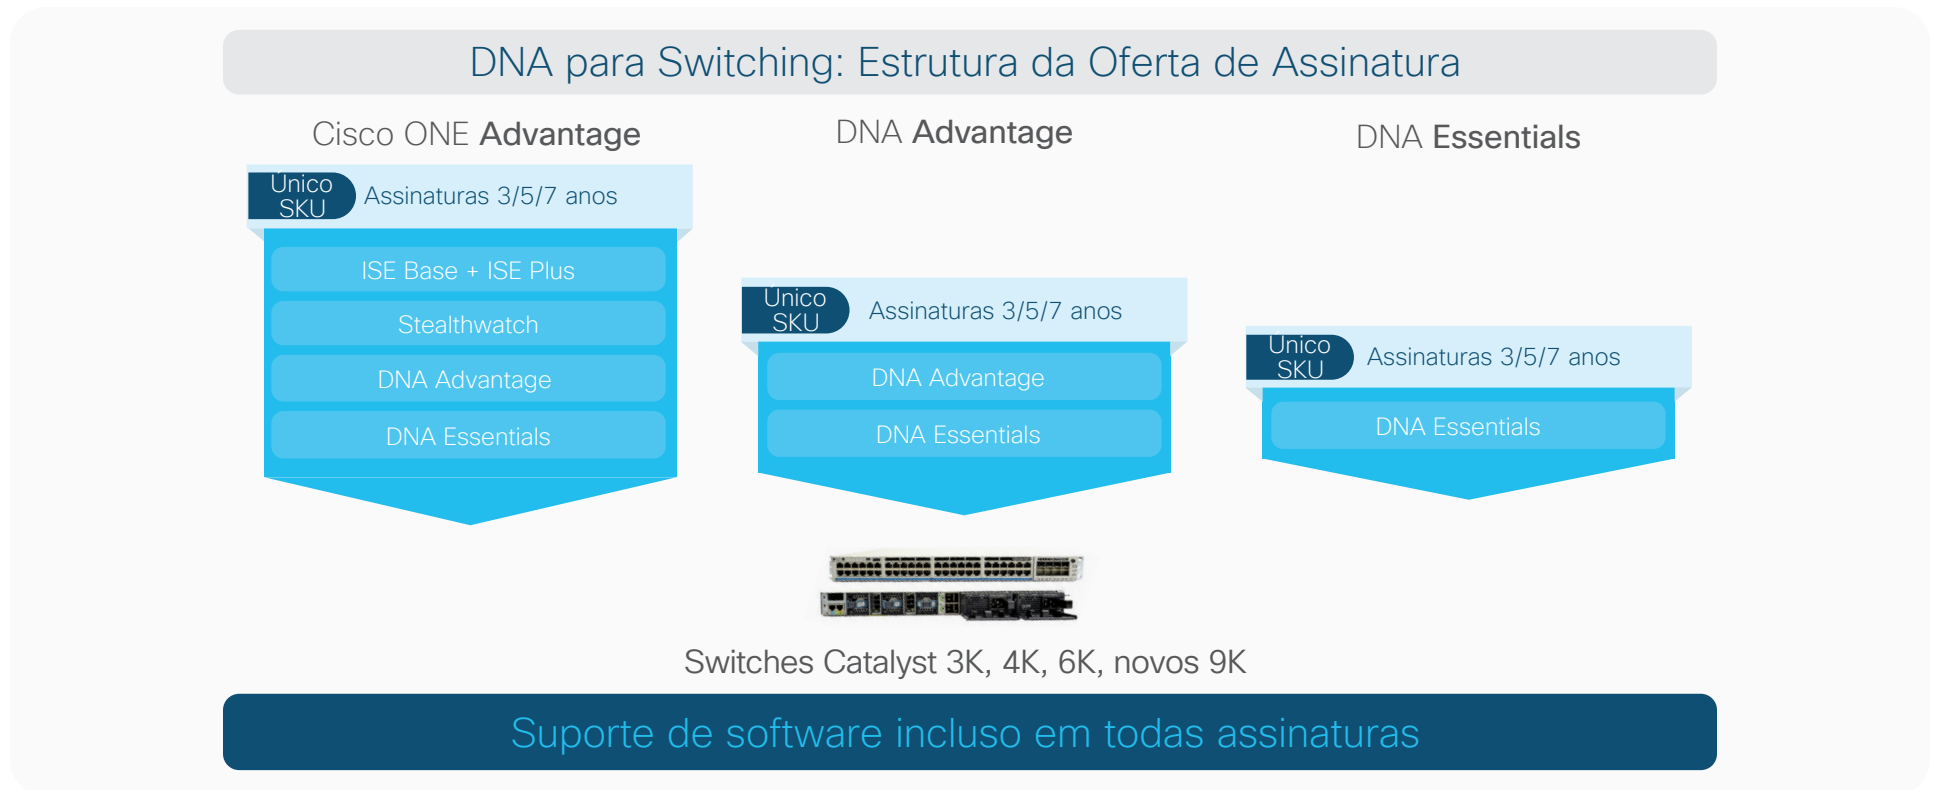

Figura 1. DNA para Switching: Estrutura da Oferta de Assinatura

Assinatura de Cisco DNA para Switching

- A nova assinatura do Cisco DNA para switching está disponível em switches de geração atuais, como as séries Cisco Catalyst® 3000, 4000 e 6000, bem como em switches Cisco Catalyst 9000 recentemente anunciados
- A assinatura de software é oferecida como um termo de 3, 5 ou 7 anos.

O Cisco ONE advantage oferece automação baseada em políticas com acesso SD, Cisco DNA Assurance e segurança aprimorada.

Os clientes podem habilitar todos os casos de uso do Cisco DNA com o Cisco ONE Advantage. Oferecido como um único SKU.

O Cisco DNA advantage oferece automação baseada em políticas com SD Access, monitoramento e Cisco DNA Assurance.

Os clientes precisam comprar ISE Base, ISE Plus e Stealthwatch para habilitar todos os casos de uso do Cisco DNA.

O Cisco DNA essentials oferece automação, monitoramento e gerenciamento básicos.

Com esta solução, os clientes podem habilitar a automação e o monitoramento de base.