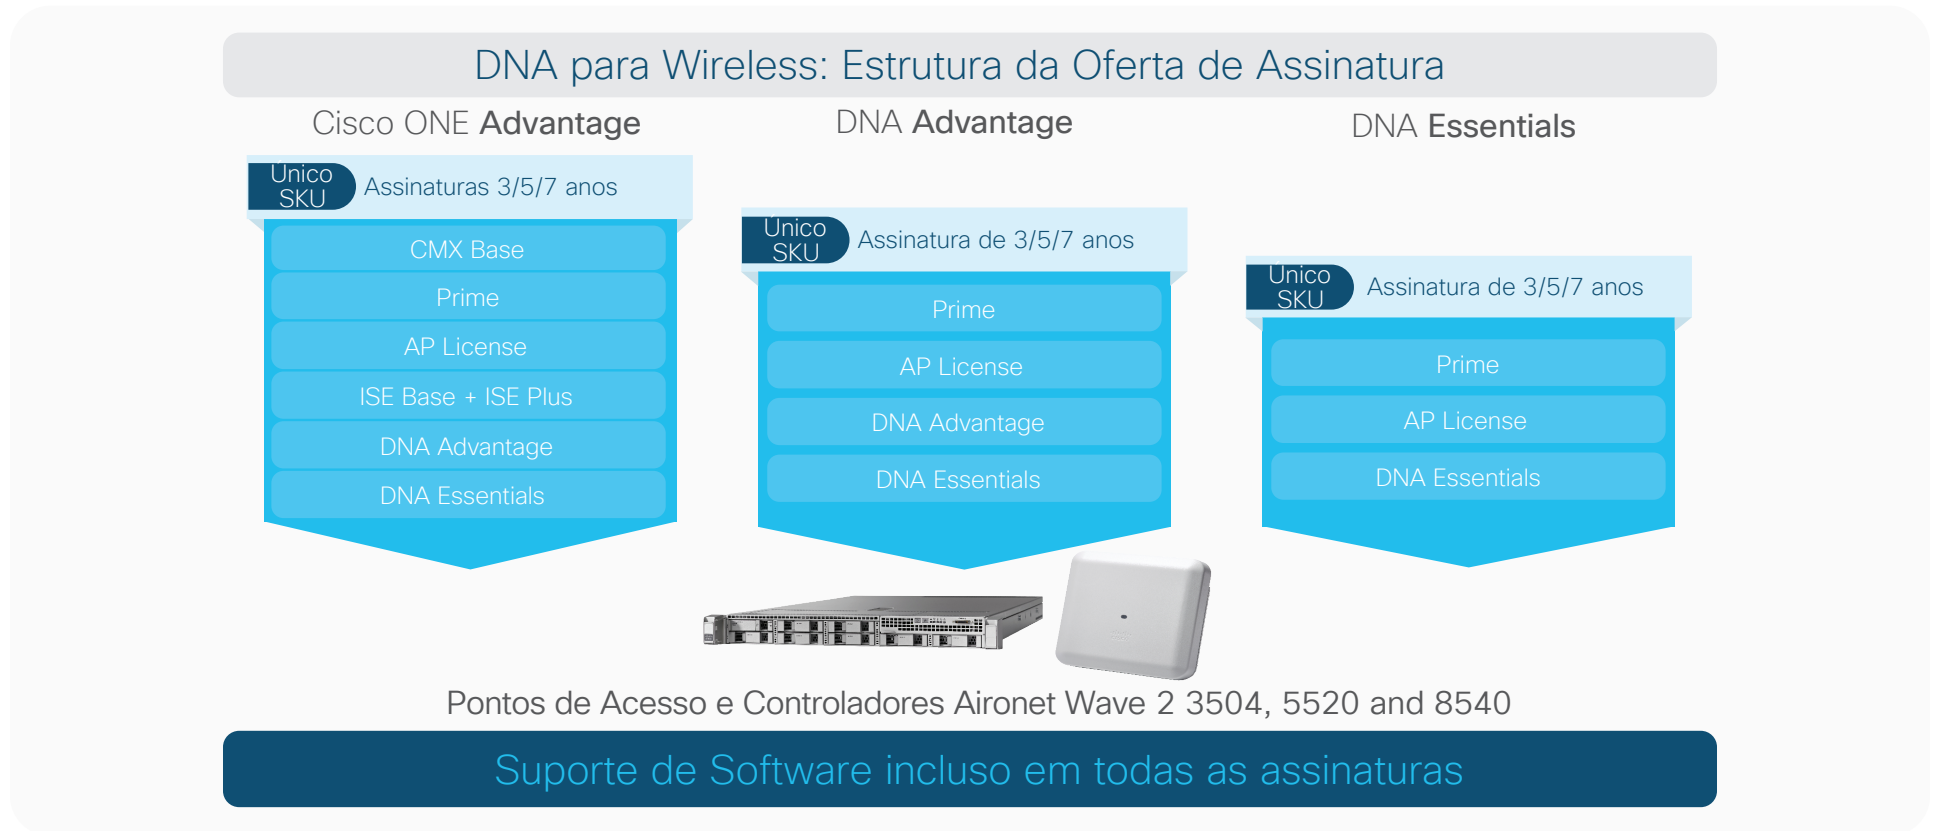

Figura 1. DNA para Switching: Estrutura da Oferta de Assinatura

Assinatura de Cisco DNA para Switching

- A nova assinatura do Cisco DNA para switching está disponível em switches de geração atuais, como as séries Cisco Catalyst® 3000, 4000 e 6000, bem como em switches Cisco Catalyst 9000 recentemente anunciados
- A assinatura de software é oferecida como um termo de 3, 5 ou 7 anos.

O Cisco ONE advantage oferece automação baseada em políticas com acesso SD, Cisco DNA Assurance e segurança aprimorada.

Os clientes podem habilitar todos os casos de uso do Cisco DNA com o Cisco ONE Advantage. Oferecido como um único SKU.

O Cisco DNA advantage oferece automação baseada em políticas com SD Access, monitoramento e Cisco DNA Assurance.

Os clientes precisam comprar ISE Base, ISE Plus e Stealthwatch para habilitar todos os casos de uso do Cisco DNA.

O Cisco DNA essentials oferece automação, monitoramento e gerenciamento básicos.

Com esta solução, os clientes podem habilitar a automação e o monitoramento de base.

Figura 2. DNA para Wireless: Estrutura da Oferta de Assinatura