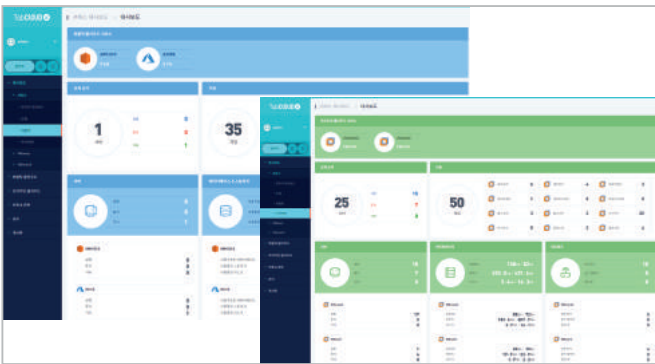

▶ 이기종 클라우드 라이프사이클 관리

다양한 환경의 클라우드 라이프 사이클 관리와 리소스 파악을 탭클라우드잇을 통해 신속하고 효율적으로 진행할 수 있습니다.