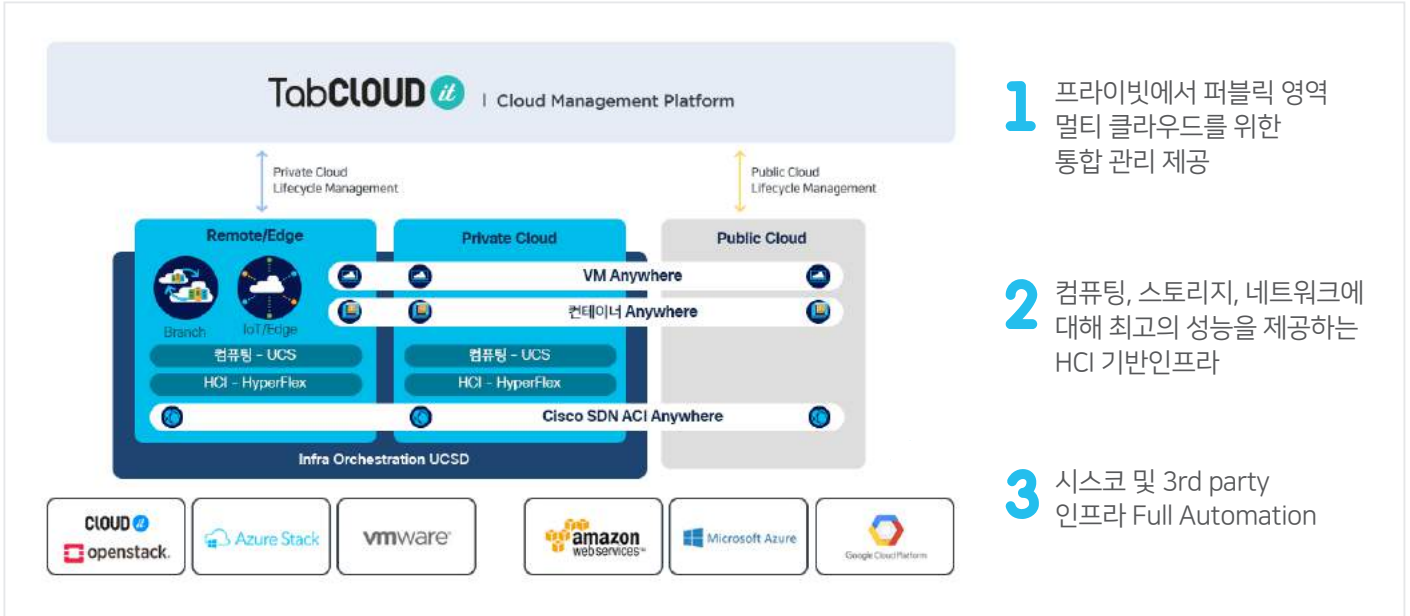

FlexTabCloud

Cisco HyperFlex and Tab**CLOUD** *it*

- ✔ **One 패키지** : 클라우드 포털 및 인프라의 통합 패키지로 투자 비용 절감, 신속 구축 및 서비스
- ✔ **One 포인트 멀티 클라우드 관리** : 퍼블릭 클라우드 확대 시 통합 관리 제공
- ✔ **One Stop 서비스** : 장애 시 신속한 원인 분석 및 장애 대응

탭클라우드잇은 프라이빗 클라우드 환경(Vmware, OpenStack)과 퍼블릭 클라우드 환경(Amazon AWS, MS Azure)의 다양한 하이브리드 & 멀티 클라우드 환경을 하나의 포털에서 관리가 가능합니다.

- 1 프라이빗에서 퍼블릭 영역 멀티 클라우드를 위한 통합 관리 제공
- 2 컴퓨팅, 스토리지, 네트워크에 대해 최고의 성능을 제공하는 HCI 기반인프라
- 3 시스코 및 3rd party 인프라 Full Automation

점점 복잡해지는 다양한 클라우드 환경의 계획적인 사용을 위해 클라우드 서비스의 현재 비용 및 예상 비용 정보를 제공합니다.

▶ 신속한 클라우드 리소스 접근

퍼블릭/프라이빗 클라우드의 인프라 현황을 한눈에 확인할 수 있어 다양한 이벤트에 즉각적으로 대응하는 관리 신속성을 제공합니다.

최고의 성능 제공을 위한 Hyperconvergence 아키텍처

하드웨어, 소프트웨어, 네트워킹 및 간편한 통합관리에 최적화된 멀티 클라우드 플랫폼

- 셀프서비스 포털을 통해 클라우드 상품 선택부터 운영까지 고객이 직접 관리하는 온디맨드형 셀프 서비스를 제공하여 빠른 서비스 개시를 지원
- 하이브리드 클라우드에 대한 '통합 관리 뷰'를 제공하여 모니터링, 서비스 관리, 운영 관리 등 통합 관리 제공
- 오토스케일링을 통해 갑자기 트래픽이 증가해도 컴퓨팅, 네트워크, 보안에 대해 변화하는 수요를 신속하고, 안정적으로 확장