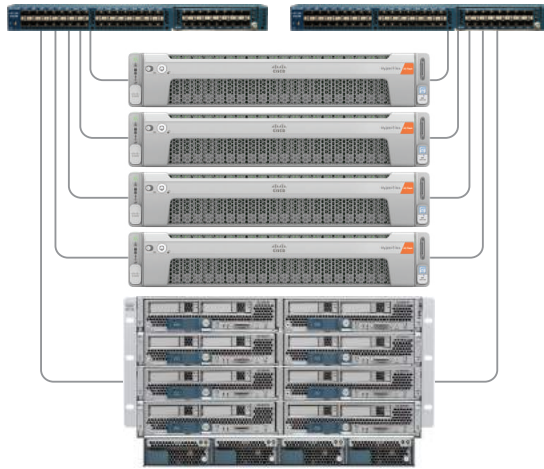

최고의 성능 제공을 위한 Hyperconvergence 아키텍처

하드웨어, 소프트웨어, 네트워킹 및 간편한 통합관리에 최적화된 멀티 클라우드 플랫폼

차세대 분산 데이터 플랫폼

- 엔터프라이즈 규모
- 균일한 성능 제공
- 네트워크, SAN 통합 I/O

간단한 정책기반 관리

- 컴퓨팅, 스토리지 및 네트워크 단순화 된 구성 및 운영
- Intersight로 통합관리 수행

네트워크가 통합된 완성형 하이퍼컨버지드

- 네트워크 통합 인프라
- QoS를 적용 Latency 보장

사전 통합된 HW와 SW

- HW, SW 단일 지원 체계
- 세계적 수준의 Cisco TAC 서비스 지원 제공

시스코 하이퍼플렉스 & UCS 컴퓨팅 전용 노드

컴퓨팅 전용 노드 확장

고성능 네트워크 패브릭 기반

데이터보호 & 고가용성

성능저하 없는 데이터 중복제거/압축

클라우드 기반 통합관리