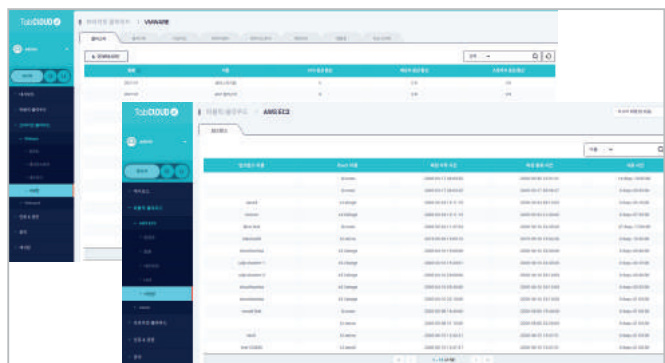

▶ 이기종 클라우드 라이프사이클 관리

다양한 환경의 클라우드 라이프 사이클 관리와 리소스 파악을 탭클라우드잇을 통해 신속하고 효율적으로 진행할 수 있습니다.

▶ 하이브리드& 멀티 클라우드 환경관리의 단순화

이기종 클라우드 환경의 관리 포인트를 단일화하여 업무 효율과 비즈니스 속도를 향상시키고 워크로드를 최적 환경에 배치할 수 있습니다.

▶ 계획적인 클라우드 자원 사용 실현

점점 복잡해지는 다양한 클라우드 환경의 계획적인 사용을 위해 클라우드 서비스의 현재 비용 및 예상 비용 정보를 제공합니다.

▶ 신속한 클라우드 리소스 접근

퍼블릭/프라이빗 클라우드의 인프라 현황을 한눈에 확인할 수 있어 다양한 이벤트에 즉각적으로 대응하는 관리 신속성을 제공합니다.

최고의 성능 제공을 위한 Hyperconvergence 아키텍처

하드웨어, 소프트웨어, 네트워킹 및 간편한 통합관리에 최적화된 멀티 클라우드 플랫폼