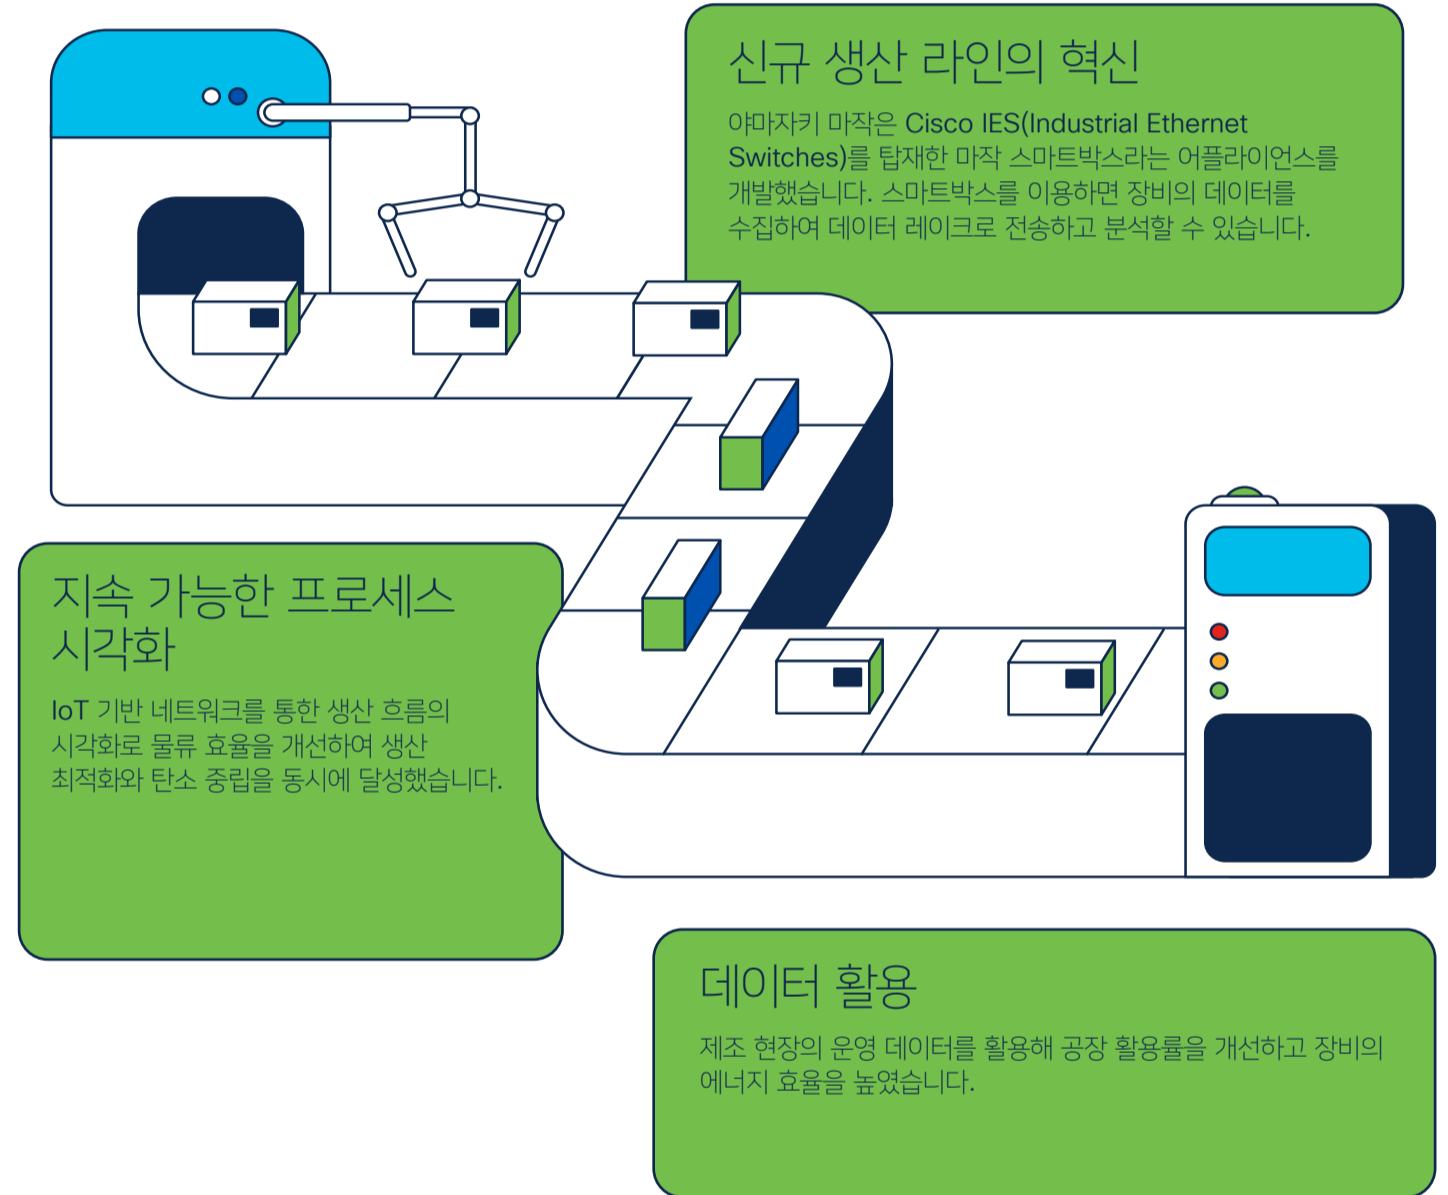

지속 가능한 생산 라인

야마자키 마작 코퍼레이션

스마트 팩토리 트랜스포메이션에 대해 직접 확인해보세요.

야마자키 마작은 IoT 기술을 통해 비효율 요인 및 에너지 소비 패턴을 파악하였으며, 탄소 중립과 생산 혁신을 달성하기 위한 데이터 중심 솔루션을 채택했습니다.

당면 과제

생산 데이터를 시각화하고 비효율 요인을 식별하는 스마트 팩토리 시스템 구현

위치별 에너지 소비 파악, 데이터 중심 솔루션 채택

생산 설비에 대한 사이버 공격 차단

솔루션

“스마트 팩토리 시스템의 데이터 중심 솔루션은 친환경 운영과 생산 최적화에 없어서는 안 되는 필수 요소입니다.”

호타 마사하루
Managing Officer

가치 사슬(value chain) 전반에 이로운 시스코의 지속 가능성

운영

- Cisco Catalyst® 스위치
- Cisco IE(Industrial Ethernet) 스위치 및 라우터