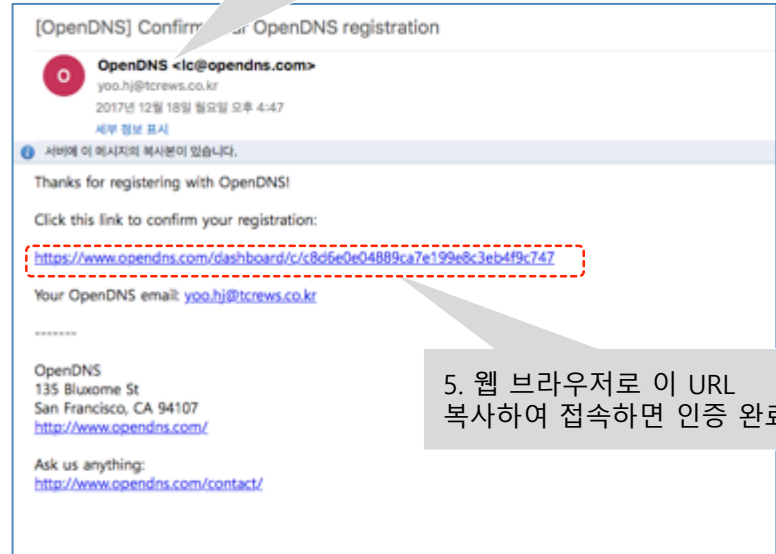

# 1. Cisco Umbrella 웹 페이지 접속

웹 브라우저에서 Cisco Umbrella 홈페이지 ([https://www.cisco.com/c/ko\\_kr/products/security/umbrella.html](https://www.cisco.com/c/ko_kr/products/security/umbrella.html)) 에 접속합니다.

2. 등록하기 클릭

## 2. Cisco Umbrella 계정 생성

계정 생성 후 이메일 수신을 확인합니다.

3. 계정 생성을 위한 이메일, 국가정보, 패스워드 등의 정보를 입력 후, '무료 계정 만들기' 클릭

4. OpenDNS로부터 이메일 수신 확인

5. 웹 브라우저로 이 URL 복사하여 접속하면 인증 완료