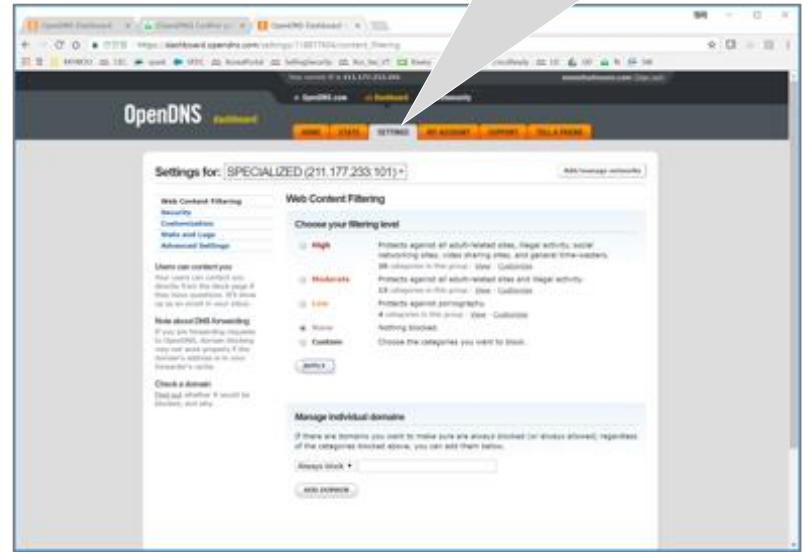

# 1. Cisco Umbrella 웹 페이지 접속

웹 브라우저에서 Cisco Umbrella 홈페이지 ([https://www.cisco.com/c/ko\\_kr/products/security/umbrella.html](https://www.cisco.com/c/ko_kr/products/security/umbrella.html)) 에 접속합니다.

2. 등록하기 클릭

## 2. Cisco Umbrella 계정 생성

계정 생성 후 이메일 수신을 확인합니다.

3. 계정 생성을 위한 이메일, 국가정보, 패스워드 등의 정보를 입력 후, '무료 계정 만들기' 클릭

4. OpenDNS로부터 이메일 수신 확인

5. 웹 브라우저로 이 URL 복사하여 접속하면 인증 완료

### 3. 네트워크 등록 및 대시보드 설정

관리할 네트워크를 대시보드에 등록합니다.

# 4. 대시보드를 통한 모니터링

대시보드에서 네트워크 액티비티를 모니터링 합니다.

9. 대시보드의 'HOME' 탭에서 현재 등록된 정보 확인 가능

10. 대시보드의 'STATS' 탭을 클릭하면 관리중인 네트워크 상태를 확인 가능함

11. 상세 상태 보기