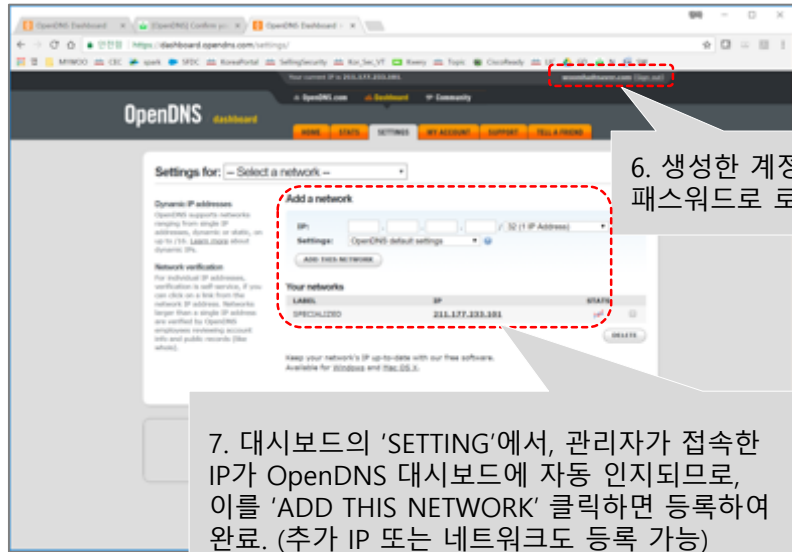

# 1. Cisco Umbrella 웹 페이지 접속

웹 브라우저에서 Cisco Umbrella 홈페이지 ([https://www.cisco.com/c/ko\\_kr/products/security/umbrella.html](https://www.cisco.com/c/ko_kr/products/security/umbrella.html)) 에 접속합니다.

2. 등록하기 클릭

## 2. Cisco Umbrella 계정 생성

계정 생성 후 이메일 수신을 확인합니다.

3. 계정 생성을 위한 이메일, 국가정보, 패스워드 등의 정보를 입력 후, '무료 계정 만들기' 클릭

4. OpenDNS로부터 이메일 수신 확인

5. 웹 브라우저로 이 URL 복사하여 접속하면 인증 완료

### 3. 네트워크 등록 및 대시보드 설정

관리할 네트워크를 대시보드에 등록합니다.

# 4. 대시보드를 통한 모니터링

대시보드에서 네트워크 액티비티를 모니터링 합니다.

9. 대시보드의 'HOME' 탭에서 현재 등록된 정보 확인 가능

10. 대시보드의 'STATS' 탭을 클릭하면 관리중인 네트워크 상태를 확인 가능함

11. 상세 상태 보기