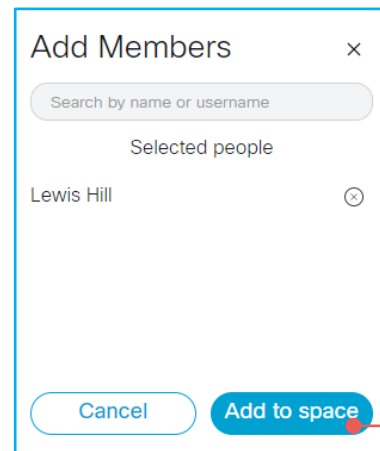

## • スペースメンバーの追加

新しいメンバーを追加するスペースを開きます。

スペースにメンバーを追加すると、そのメンバーがWeb アプリにサインインしたときに、ホームページにスペースが表示されるようになります。