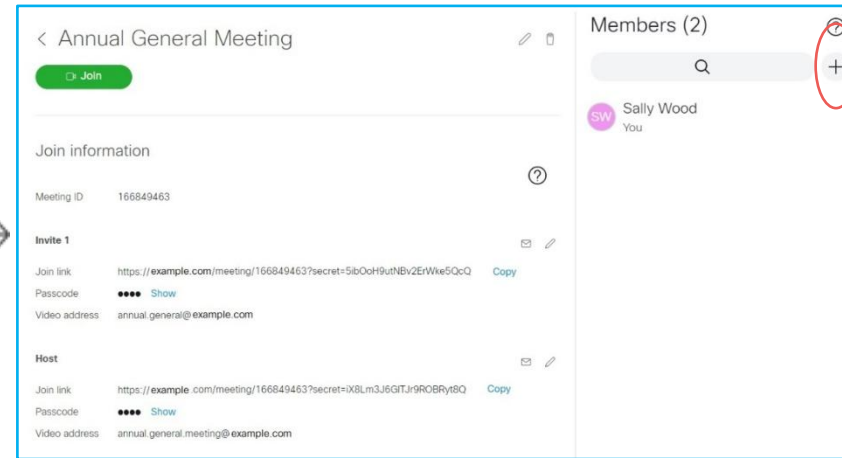

## • スペースメンバーの追加

新しいメンバーを追加するスペースを開きます。

スペースにメンバーを追加すると、そのメンバーがWeb アプリにサインインしたときに、ホームページにスペースが表示されるようになります。