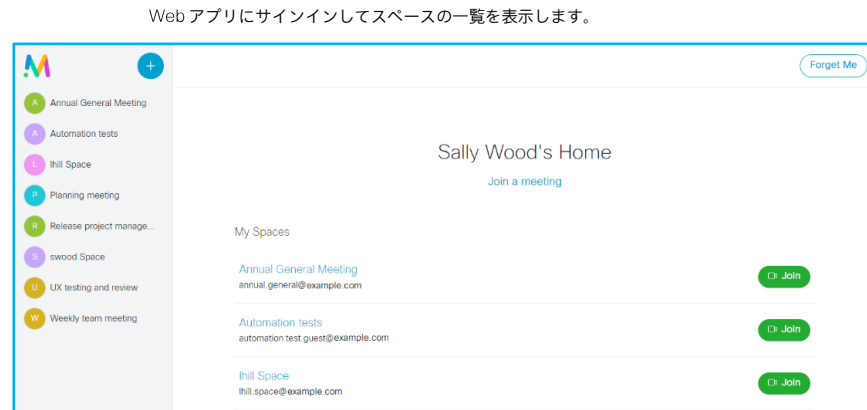

## • スペースメンバーの追加

新しいメンバーを追加するスペースを開きます。

スペースにメンバーを追加すると、そのメンバーがWeb アプリにサインインしたときに、ホームページにスペースが表示されるようになります。