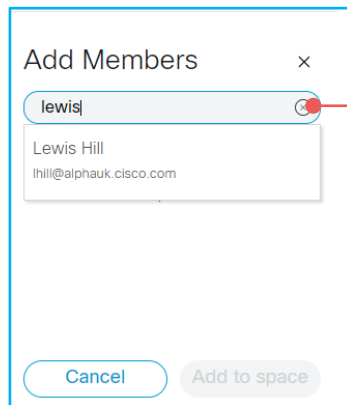

## • スペースメンバーの追加

新しいメンバーを追加するスペースを開きます。

スペースにメンバーを追加すると、そのメンバーがWeb アプリにサインインしたときに、ホームページにスペースが表示されるようになります。