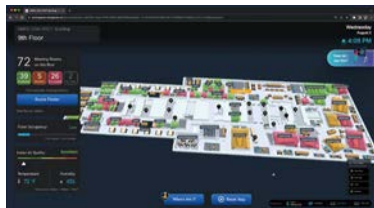

ハイブリッドワークに対応したオフィスとは？

会議室が有効に活用されているか？

会議室の有効活用をサポートするツールの必要性、データによる会議室利用状況の可視化が必要

センサーデータによるリアルタイムな可視化