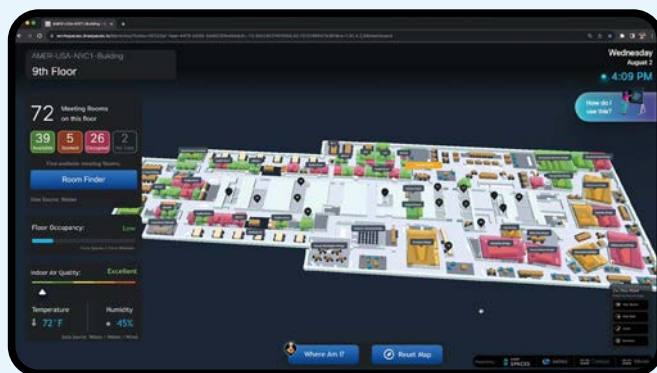

会議室の使用実態を調査

人感センサー

マルチプラットフォームへ
簡単に接続

Webex
Microsoft Teams
Zoom
Google Meet

個人ワークから
役員会議まで幅広く対応

サステナビリティへの対応

シスコの UPOE+ スイッチは、LAN ケーブルを用いてポート当たり最大 90 W の電力を供給可能

IEEE 標準 (IEEE802.3bt) に対応

製品同士が連携し合い、柔軟性の高いワークプレイスを実現します

各種製品から得た情報を可視化・分析しオフィススペースの効率を向上させる

「Cisco Spaces」

さまざまなセンサーからの「出力データ」を取り込んで統合するクラウド プラットフォーム

Cisco ビデオ会議端末
会議室などデバイスを設置している場所の占有有無、人数を把握

Cisco Wi-Fi アクセスポイント
オフィス全体の人数や人が集中している場所などを把握

Cisco Room Navigator
部屋の予約や IAQ (Indoor air quality) のモニター、室内環境の把握

Meraki スマートカメラ
特定エリアの人の出入り、監視などセキュリティの担保に貢献

サードパーティセンサー
各種センサーを API 連携可能

シスコ お問い合わせ窓口

自社導入をご検討されているお客様へのお問い合わせ窓口です。
製品に関して | サービスに関して | 各種キャンペーンに関して | お見積依頼 | 一般的なご質問