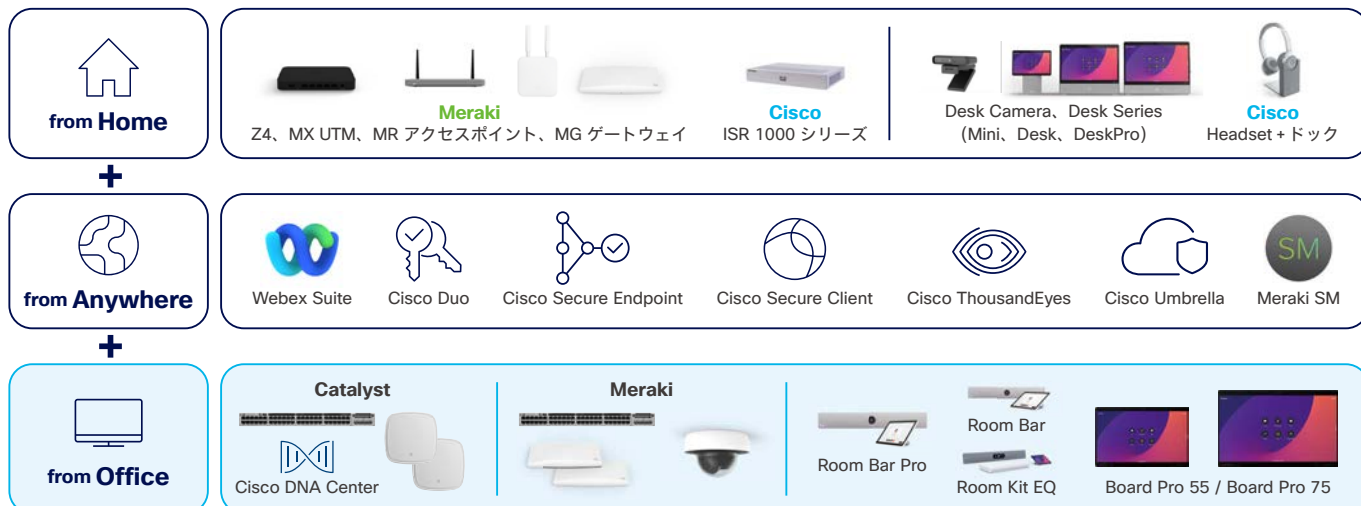

会議室の使用実態を調査

人感センサー

マルチプラットフォームへ
簡単に接続

Webex
Microsoft Teams
Zoom
Google Meet

個人ワークから
役員会議まで幅広く対応

サステナビリティへの対応

シスコの UPOE+ スイッチは、LAN ケーブルを用いてポート当たり最大 90 W の電力を供給可能

IEEE 標準 (IEEE802.3bt) に対応

AC/DC 変換効率の向上、電気工事コストの削減及び、電源コンセントの場所にとられず設置したい場所に機器を設置・移動可能に

高電力な機器に

POE ディスプレイ

UHD IP カメラ

USB Type-C 経由の
給電に

USB パスルー

LED 照明に

ビジネスや働き方の変化へ柔軟に対応できるシスコの製品群

製品同士が連携し合い、柔軟性の高いワークプレイスを実現します

各種製品から得た情報を可視化・分析しオフィススペースの効率を向上させる

「Cisco Spaces」

さまざまなセンサーからの「出力データ」を取り込んで統合するクラウド プラットフォーム

Cisco ビデオ会議端末
会議室などデバイスを設置している場所の占有有無、人数を把握

Cisco Wi-Fi アクセスポイント
オフィス全体の人数や人が集中している場所などを把握