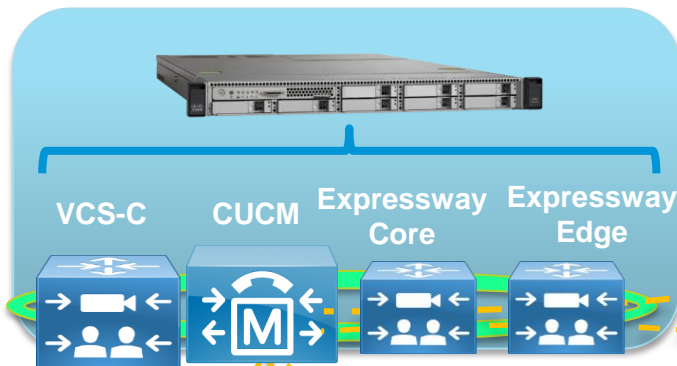

## 外出先のモバイル端末とビデオ接続

### バンドルライセンス例

Non-Traversal x 10  
Traversal x 5  
UCL Enhance x 25 User

他社製

Cisco ビデオ会議端末

CUCM登録されるデバイス同士であれば、FW越えのライセンスはCUCMのユーザーライセンスに含まれます

Jabber Client

Expressway Edge  
→Expressway Coreを経由し、CUCM登録される