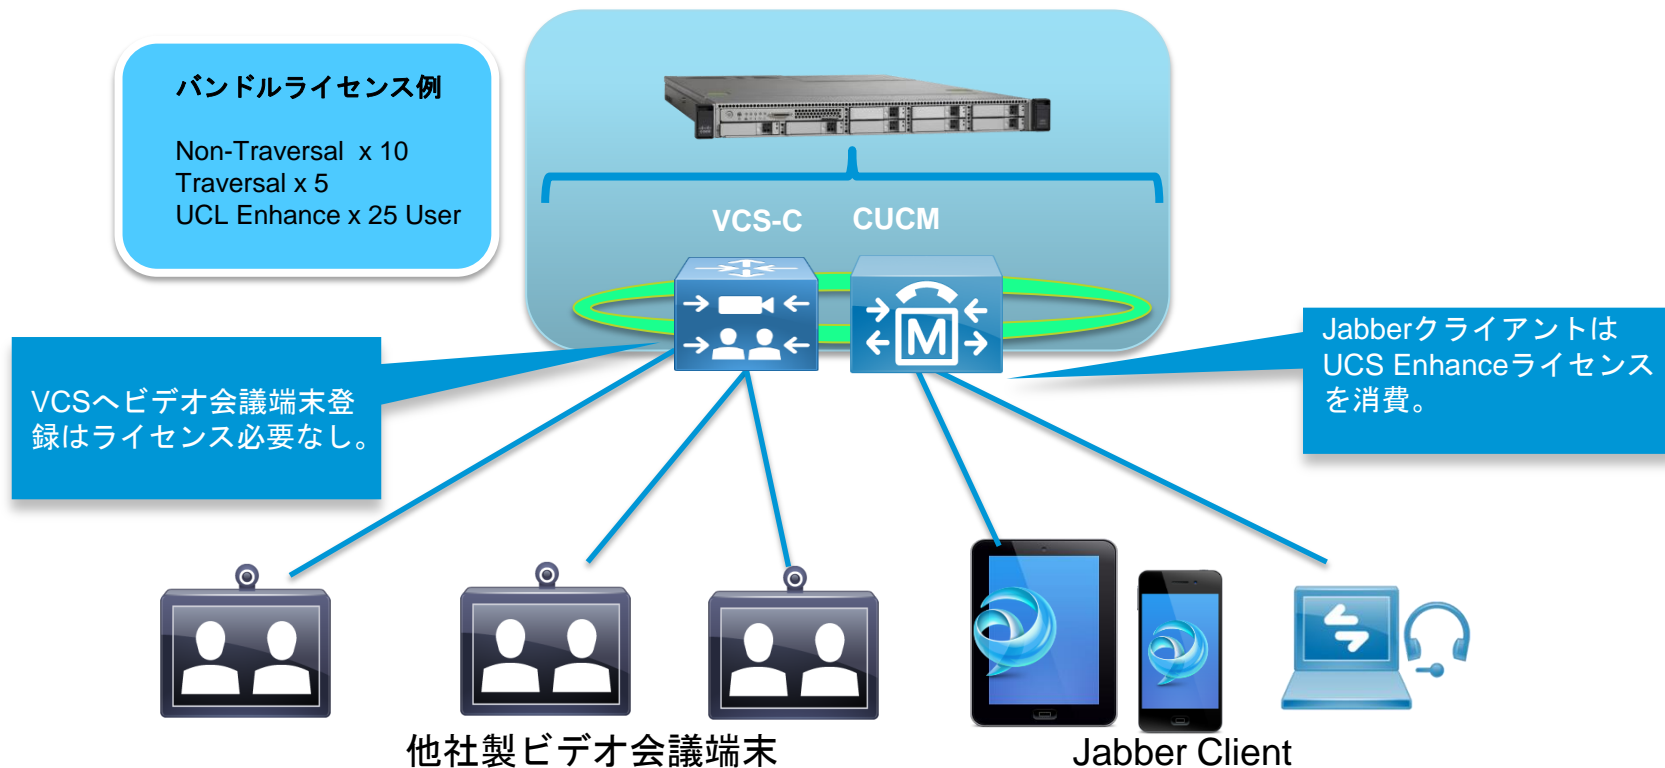

## Smart Scheduler

予定されている会議はありません。

[Smart Schedulerを開く](#)

## FindMe

あなたの現在の場所:

shosando1

[FindMeを開く](#)

---

Cisco  
Business  
Edition  
6000

# BE6Kを活用したこれからのビジュアルコミュニケーション構成①

既存他社ビデオ会議端末環境にスマートフォン、タブレット、PCを利用したビデオソリューションを追加したい

## 外出先のモバイル端末とビデオ接続