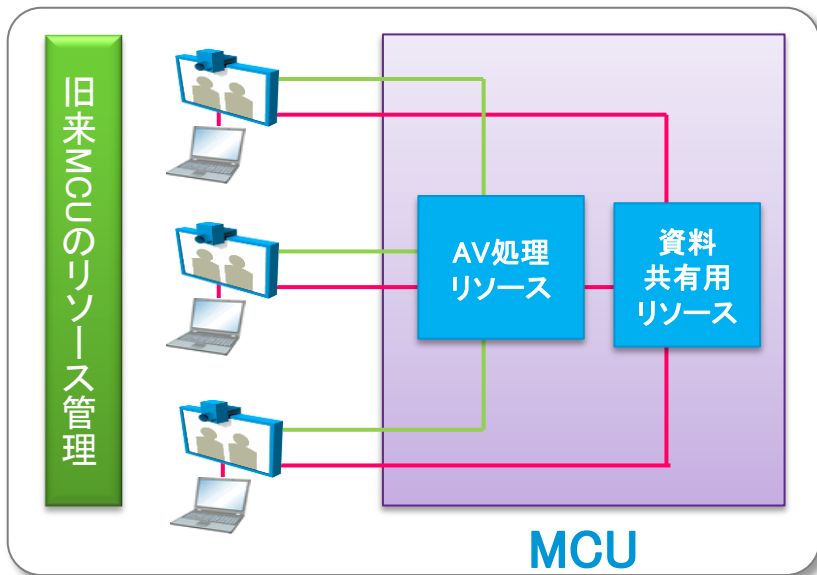

# MCU5300シリーズ

2x MCU 5320

1x MCU 5310  
+ 1x MCU 5320

MCU 5320

2 x MCU 5310

MCU 5310

# MCU5300シリーズ

		MCU 5310				MCU 5320			
									
		単体		MCU Stack		単体		MCU Stack	
		Video	Audio	Video	Audio	Video	Audio	Video	Audio
最少構成	Full HD(1080p)	1	1	-	-	1	1	-	-
	HD(720p)	2	2	-	-	2	2	-	-
	SD(448p)	4	none	-	-	4	none	-	-
	nHD(360p)	8	none	-	-	8	none	-	-
最大構成	Full HD(1080p)	5	5	10	10	10	10	20	20
	HD(720p)	10	10	20	20	20	20	40	40
	SD(448p)	20	none	40	none	40	none	80	none
	nHD(360p)	24	none	48	none	48	none	96	none

# システムの安定を実現するCisco MCUの仕組み

他社端末の接続

容易な運用

安定稼働・実績