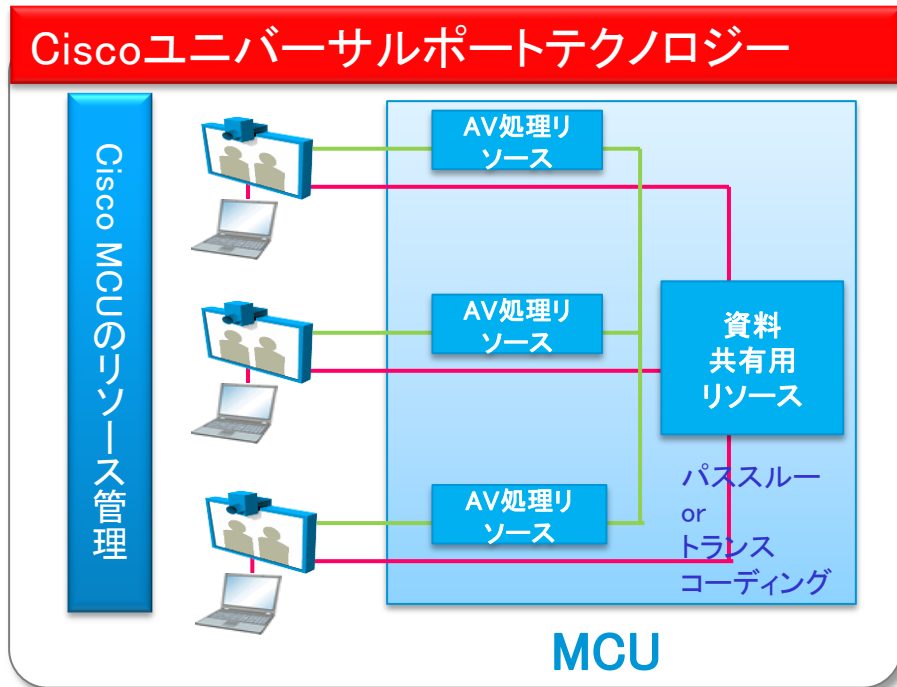

# MCU5300シリーズ

2x MCU 5320

1x MCU 5310  
+ 1x MCU 5320

MCU 5320

2 x MCU 5310

MCU 5310

# MCU5300シリーズ

		MCU 5310				MCU 5320			
									
		単体		MCU Stack		単体		MCU Stack	
		Video	Audio	Video	Audio	Video	Audio	Video	Audio
最少構成	Full HD(1080p)	1	1	-	-	1	1	-	-
	HD(720p)	2	2	-	-	2	2	-	-
	SD(448p)	4	none	-	-	4	none	-	-
	nHD(360p)	8	none	-	-	8	none	-	-
最大構成	Full HD(1080p)	5	5	10	10	10	10	20	20
	HD(720p)	10	10	20	20	20	20	40	40
	SD(448p)	20	none	40	none	40	none	80	none
	nHD(360p)	24	none	48	none	48	none	96	none

# システムの安定を実現するCisco MCUの仕組み

他社端末の接続

容易な運用

安定稼働・実績