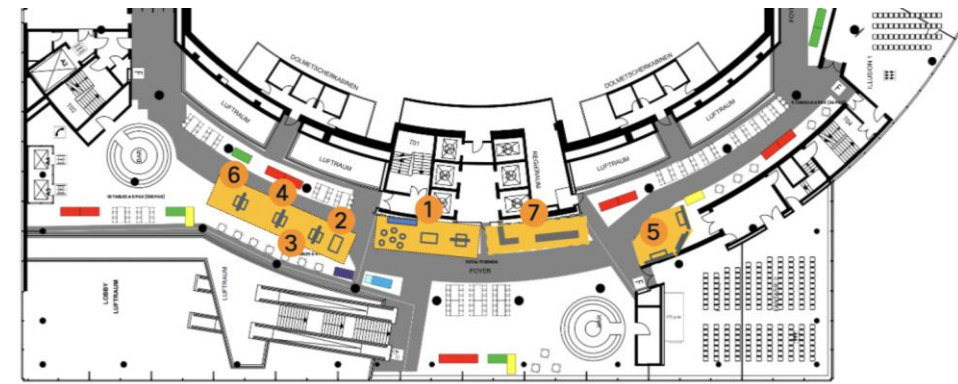

Cross-Architecture Demos

Erfahren Sie mehr über den Einsatz von Cisco Technologien bei unseren Kunden!

Deutsche Telekom ⁶ Webex Sovereign Controls – Maximale Datenhoheit

Als 5-facher Cisco Preferred Partner bietet die Deutsche Telekom mit Webex Sovereign Controls höchste Datensicherheit. Erleben Sie souveräne Kollaboration, die in Deutschland gehostet wird und höchste Compliance-Anforderungen erfüllt.

Cancom ⁶ AI Use Cases – Plattform | Infrastruktur | Security

Als führender Digital Business Provider begleitet CANCOM Unternehmen in die digitale Zukunft. Von IT-Lösungen bis Cloud-Diensten: 5.600 Experten an 80 Standorten helfen Kunden, IT-Komplexität zu reduzieren und neue Geschäftsmodelle zu entwickeln.

Cisco CX ⁴ Cisco IQ – Support & Services powered by Cisco IQ

Machen Sie Ihre IT-Strategie zukunftssicher mit Cisco IQ! Unsere KI-Plattform liefert datenbasierte Einblicke zur Steuerung Ihrer Transformation. Vergleichen Sie Ihre IT-Reife, identifizieren Sie Potenziale und treffen Sie fundierte Entscheidungen für Effizienz und Sicherheit. Cisco IQ verwandelt komplexe Daten in klare Handlungsempfehlungen für Ihre Roadmap.

Purpose Pavillon ⁵ Unsere Mission – Eine inklusive Zukunft für alle

Willkommen im Cisco Purpose Pavillon! Erleben Sie, wie Cisco durch Technik gesellschaftlichen Wandel fördert. Begleiten Sie unser Crisis Response Team, entdecken Sie auf der interaktiven CDA-Karte globale Transformationen und sehen Sie, wie die Networking Academy Talente für eine inklusive Zukunft ausbildet.