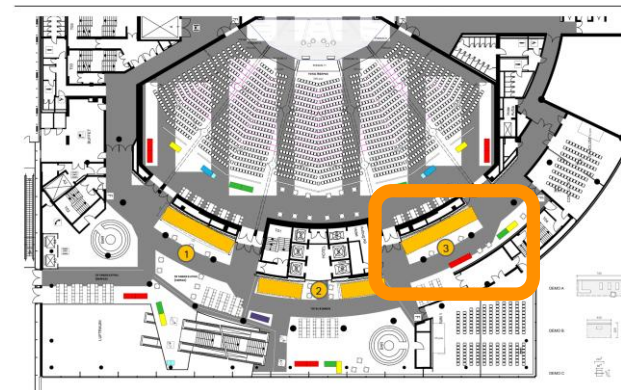

Digital Resilience

Inklusive Live Hacking Show

Observability

End-to-End Monitoring: Für maximale IT-Performance

Schluss mit Blindflügen: Splunk O11y & ThousandEyes liefern volle Transparenz für Cloud & Netzwerk. KI-gestützte Analysen finden Fehler sofort. Sichern Sie Ihre digitale Resilienz!

Hybrid Mesh Firewall Cloud Protection

Sichern Sie Ihre Cloud- & KI-Apps in Echtzeit ab: Mit dynamischer Segmentierung, proaktivem Vulnerability Shielding und direktem Schutz für Ihre KI-Workloads.

SOC of the Future

Digitale Resilienz mit Agentic Speed

Bedrohungen erkennen, automatisieren & sofort reagieren: Maximieren Sie Ihre SOC-Effizienz! Splunk Security & Cisco vereinen XDR, Endpoint & Firewall zu einer starken Plattform.

Zero Trust Access Workforce Protection

Maximale Sicherheit, volle Kontrolle: Sichern Sie Zugriff für Menschen, Dinge & KI-Agenten mit einem einheitlichen Modell. Skalieren Sie Kontrollen mühelos auf neue Muster – ohne Zusatzlösungen.

Special: Live-Hacking Threat Intelligence mit Talos

Radware: Sichere IT DDoS-Abwehr, WAF, Bot- Management & API-Schutz

Radware bietet Komplettschutz für DDoS-Abwehr, WAF, Bot-Management und unseren erweiterten API-Sicherheitsdienst, der Sicherheit über den gesamten Lebenszyklus hinweg basierend auf dem Laufzeitverkehr gewährleistet.