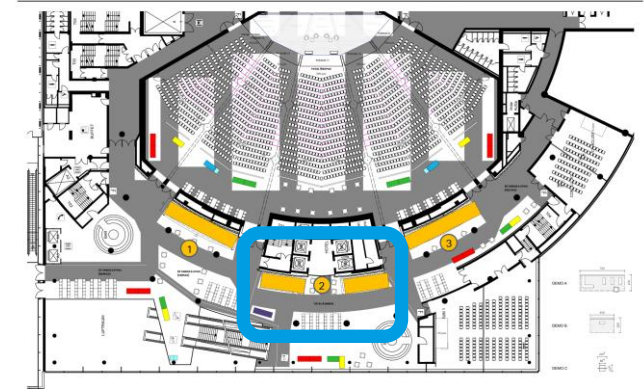

Future-Proofed Workplaces

Entdecken Sie das Networking & Collaboration Portfolio live in Aktion!

AI Meetingroom

Der Besprechungsraum der Zukunft

Erleben Sie die Zukunft des Arbeitsplatzes: Cisco Webex Devices mit Cinematic Meetings und Crossview für immersive, kollaborative Videokonferenzen.