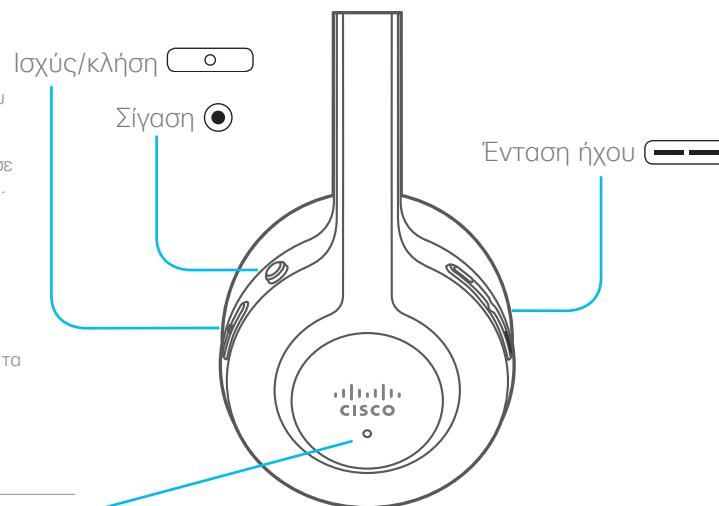

Επιδεικνύετε προσοχή στο περιβάλλον σας. Κατά τη χρήση του σετ ακουστικών-μικροφώνου ενδέχεται να αποκλείσετε σημαντικούς εξωτερικούς ήχους, ιδιαίτερα σε καταστάσεις εκτάκτου ανάγκης ή σε θορυβώδη περιβάλλοντα. Μην χρησιμοποιείτε το σετ ακουστικών-μικροφώνου κατά την οδήγηση. Μην αφήνετε το σετ ακουστικών-μικροφώνου ή τα καλώδιά του σε περιοχές όπου μπορεί να προκληθεί εμπλοκή και πτώση ανθρώπων ή κατοικίδιων ζώων. Εποπτεύετε πάντα τα παιδιά κοντά στο σετ ακουστικών-μικροφώνου ή στα καλώδιά του.

LED ένδειξης κατάστασης σετ ακουστικών-μικροφώνου

Εισερχόμενη κλήση	Αναβοσβήνει με κόκκινο χρώμα
Ενεργή κλήση	Σταθερό κόκκινο
Σετ ακουστικών-μικροφώνου σε αντιστοίχιση με τη βάση	Λευκή ενδεικτική λυχνία LED αναβοσβήνει κάθε 4 δευτερόλεπτα
Το σετ ακουστικών-μικροφώνου και η βάση δεν έχουν συζευχθεί	Λευκή ενδεικτική λυχνία LED αναβοσβήνει γρήγορα

LED ένδειξης κατάστασης βάσης

Ισχύς μπαταρίας σετ ακουστικών-μικροφώνου	Οι ενδείξεις LED εμφανίζουν σταθερή ένδειξη όσο μπαταρία φορτίζεται
Ενημέρωση συστήματος	Οι ενδεικτικές λυχνίες LED αναβοσβήνουν σε ακολουθία από αριστερά προς τα δεξιά.
Δεν έχει πραγματοποιηθεί αντιστοίχιση σετ ακουστικών-μικροφώνου και βάσης	Όλες οι ενδεικτικές λυχνίες LED αναβοσβήνουν

Πηγές

Bluetooth	
Θύρα Micro USB	
Θύρα USB	

Ένδειξη κατάστασης Bluetooth

Αντιστοίχιση Bluetooth	Η ενδεικτική λυχνία LED αναβοσβήνει
Bluetooth συνδέθηκε	Η ενδεικτική λυχνία LED εμφανίζεται σταθερά αναμμένη
Bluetooth	Τρεμοπαίξιμο ενδεικτικής λυχνίας LED
Bluetooth	Ενδεικτική λυχνία LED σβηστή

Κατάσταση κλήσης πηγής

Επιλεγμένη πηγή	Σταθερά λευκό	○
Εισερχόμενη κλήση	Αναβοσβήνει με πράσινο χρώμα	✱
Ενεργή κλήση	Σταθερό πράσινο	●
Μη επιλεγμένη πηγή με ενεργή κλήση	Τρεμοπαίξιμο σε πράσινο χρώμα	●
Σε σίγαση	Σταθερό κόκκινο	✱