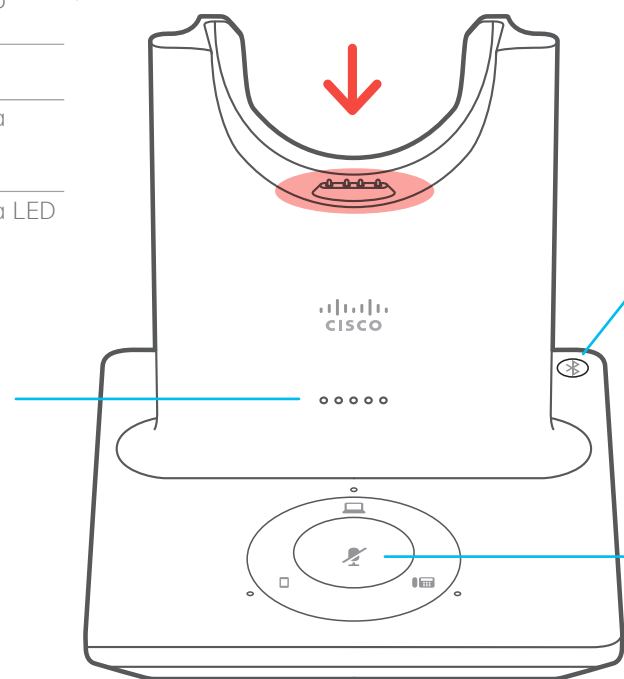

Επιδεικνύετε προσοχή στο περιβάλλον σας. Κατά τη χρήση του σετ ακουστικών-μικροφώνου ενδέχεται να αποκλείσετε σημαντικούς εξωτερικούς ήχους, ιδιαίτερα σε καταστάσεις εκτάκτου ανάγκης ή σε θορυβώδη περιβάλλοντα. Μην χρησιμοποιείτε το σετ ακουστικών-μικροφώνου κατά την οδήγηση. Μην αφήνετε το σετ ακουστικών-μικροφώνου ή τα καλώδιά του σε περιοχές όπου μπορεί να προκληθεί εμπλοκή και πτώση ανθρώπων ή κατοικίδιων ζώων. Εποπτεύετε πάντα τα παιδιά κοντά στο σετ ακουστικών-μικροφώνου ή στα καλώδιά του.

LED ένδειξης κατάστασης σετ ακουστικών-μικροφώνου

Εισερχόμενη κλήση	Αναβοσβήνει με κόκκινο χρώμα
Ενεργή κλήση	Σταθερό κόκκινο
Σετ ακουστικών-μικροφώνου σε αντιστοίχιση με τη βάση	Λευκή ενδεικτική λυχνία LED αναβοσβήνει κάθε 4 δευτερόλεπτα
Το σετ ακουστικών-μικροφώνου και η βάση δεν έχουν συζευχθεί	Λευκή ενδεικτική λυχνία LED αναβοσβήνει γρήγορα

LED ένδειξης κατάστασης βάσης

Ισχύς μπαταρίας σετ ακουστικών-μικροφώνου	Οι ενδείξεις LED εμφανίζουν σταθερή ένδειξη όσο μπαταρία φορτίζεται
Ενημέρωση συστήματος	Οι ενδεικτικές λυχνίες LED αναβοσβήνουν σε ακολουθία από αριστερά προς τα δεξιά.
Δεν έχει πραγματοποιηθεί αντιστοίχιση σετ ακουστικών-μικροφώνου και βάσης	Όλες οι ενδεικτικές λυχνίες LED αναβοσβήνουν

Πηγές

Bluetooth	
Θύρα Micro USB	
Θύρα USB	

Ένδειξη κατάστασης Bluetooth

Αντιστοίχιση Bluetooth	Η ενδεικτική λυχνία LED αναβοσβήνει
Bluetooth συνδέθηκε	Η ενδεικτική λυχνία LED εμφανίζεται σταθερά αναμμένη
Bluetooth	Τρεμοπαίξιμο ενδεικτικής λυχνίας LED
Bluetooth	Ενδεικτική λυχνία LED σβηστή

Κατάσταση κλήσης πηγής

Επιλεγμένη πηγή	Σταθερά λευκό	○
Εισερχόμενη κλήση	Αναβοσβήνει με πράσινο χρώμα	✱
Ενεργή κλήση	Σταθερό πράσινο	●
Μη επιλεγμένη πηγή με ενεργή κλήση	Τρεμοπαίξιμο σε πράσινο χρώμα	●
Σε σίγαση	Σταθερό κόκκινο	✱