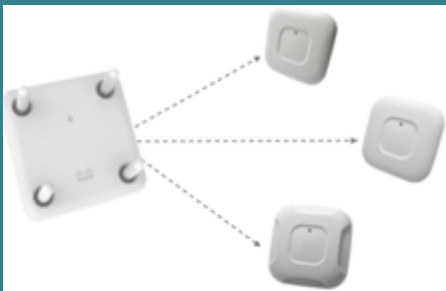

FY6Q4亮剑计划促销包之无线

应用场景

无线快速部署

小型企业及分支

- **高**：最多25颗AP，500个客户端
- **快**：部署只需三步，5分钟完成
- **省**：极具价格优势

802.11ac Wave2 AP: AP1832I

802.11n AP: AP1602I

促销包简介

- 针对小型企业及分支市场提供无线快速部署促销包
- 全功能：1832I无线AP可以作为控制器使用
- 低价格：1602I无线Ap价格竞争力强；

产品类型	产品型号	最小数量	最大数量	规则
Wireless	AIR-AP1832I-H-K9C	1	1	必选所有
	AIR-CAP1602I-C-K9	5	24	

1 颗第二代11ac接入点1832i(无需单独购买控制器)

+

5-24 颗802.11n无线接入点1602i