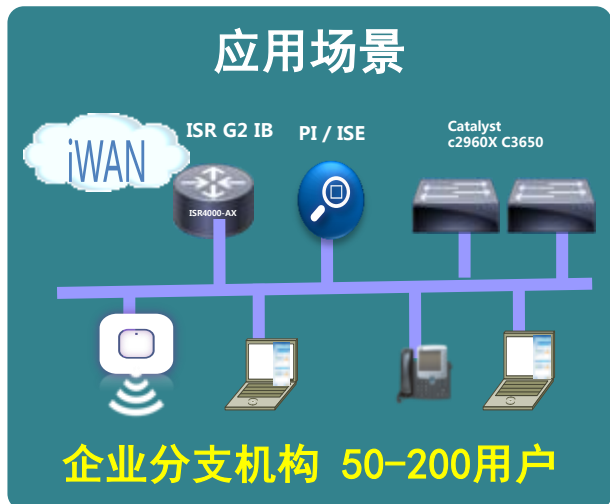

FY6Q4亮剑计划促销包之路由器

促销包简介

- 针对中小型企业分支市场提供快速订购促销包
- 企业分支机构广域网的快速部署：高品质，高性价比，简化运维
- 驱动Remote City市场的思科业务机会

中小型企业分支广域网

- **简单**：简化分支快速部署
- **省钱**：极具价格优势
- **品质**：最主流和成熟的ISR G2路由器平台

路由交换一体机：C891-24X
 分支机构ISR G2IB 路由器：
 2911-IB/2901-IB/1921-IB