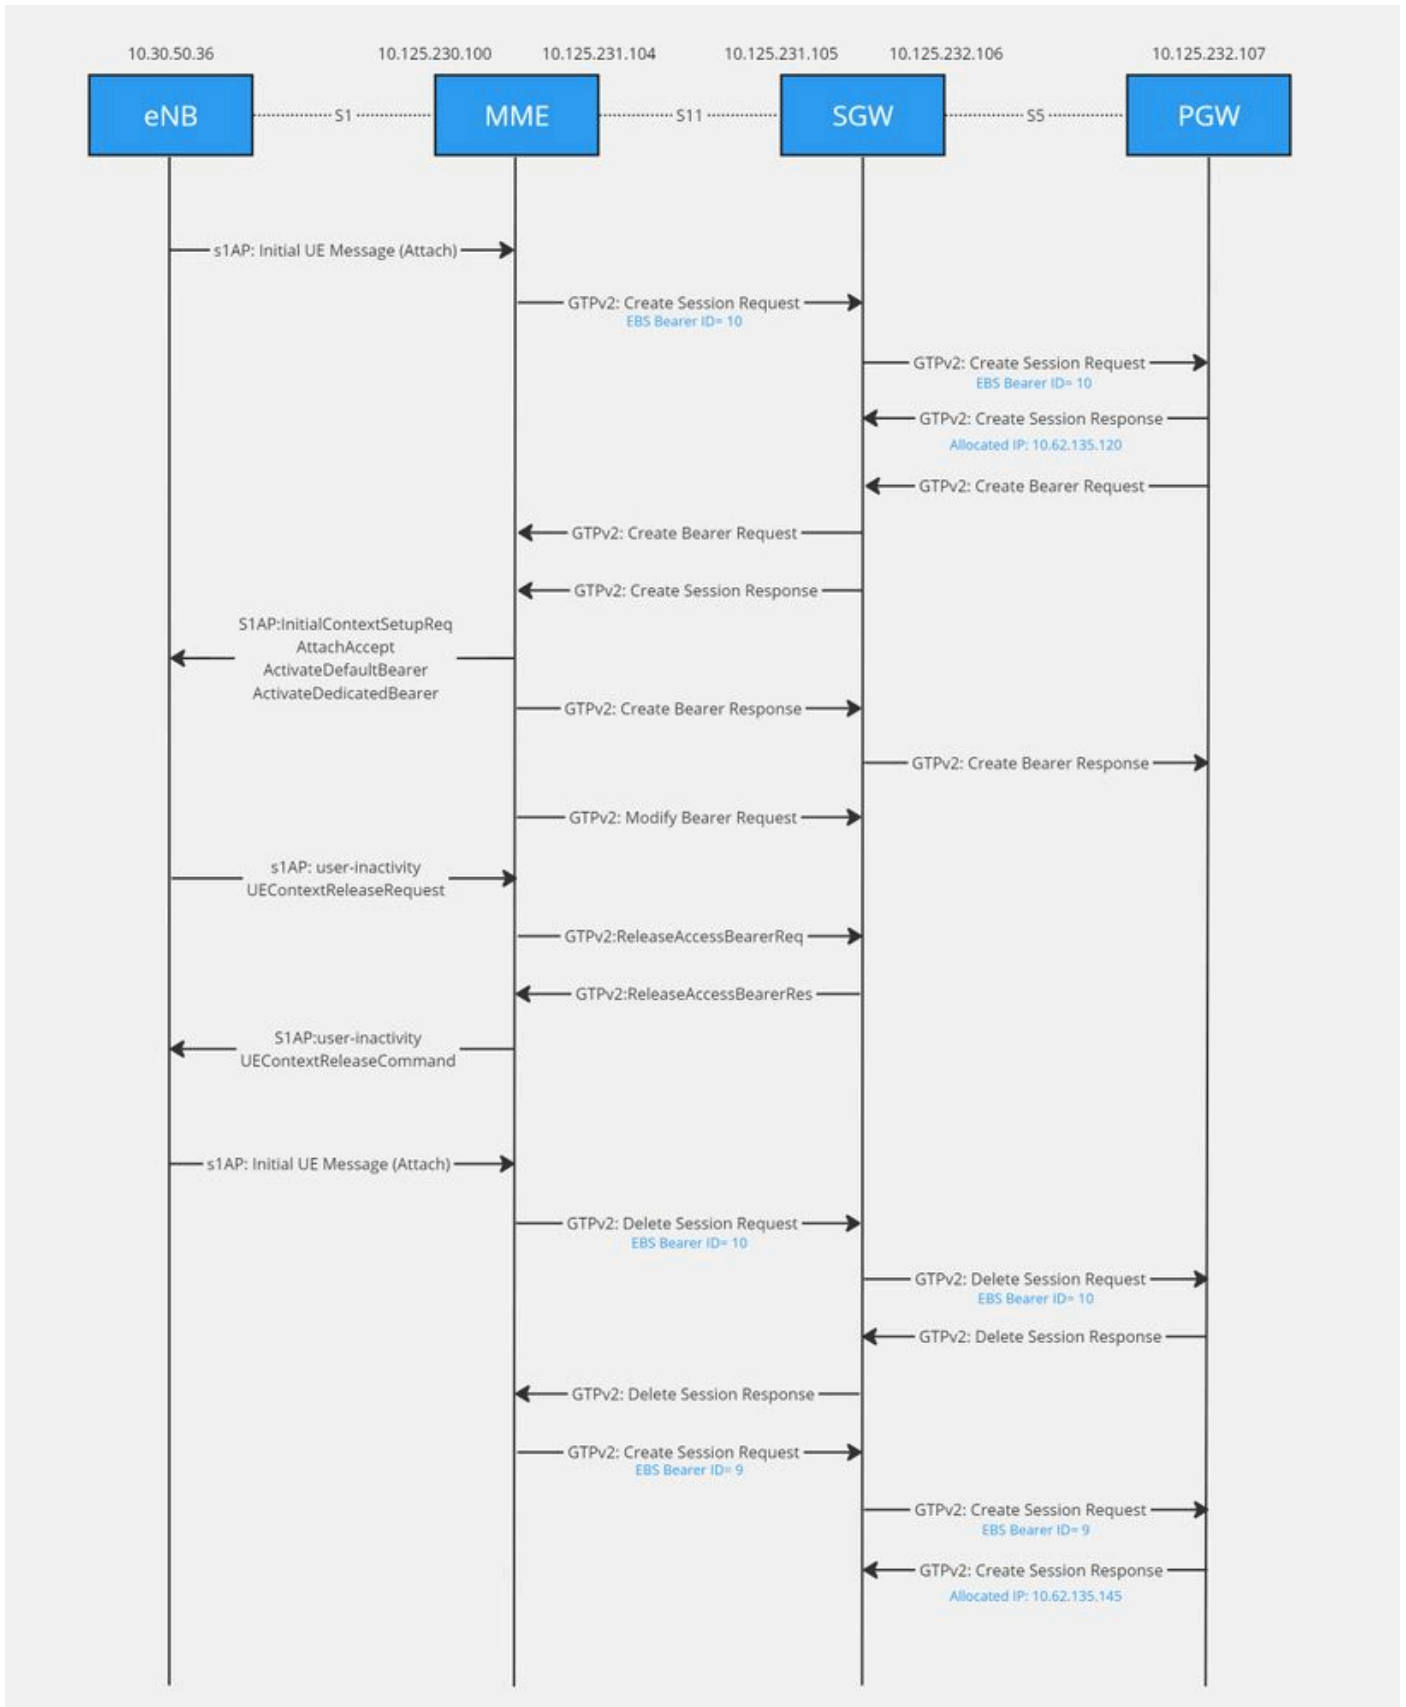

تمام الكمال قفدت لي لحت

1. و MME نيب تاراش إال لاصتا رادصا درجم ب، UEContextReleaseRequest لى لع زيكرت للاب. eNodeB ب عق لعت تم تامول عم ي أ فذح ب MME موقت، نين عم CPE لوكوتورب ل eNodeB (ناونع) عطقن فرعمو MME UE S1 لوصول، عطقن فرعمو S1-MME فرعمل مادختس إال دي ق eNodeB (eNB UE S1AP) لوصول ل و لذي ف ام ب، CPE MME قاي س قاي س ب طفتح ي هن إف، كلذ عم و.