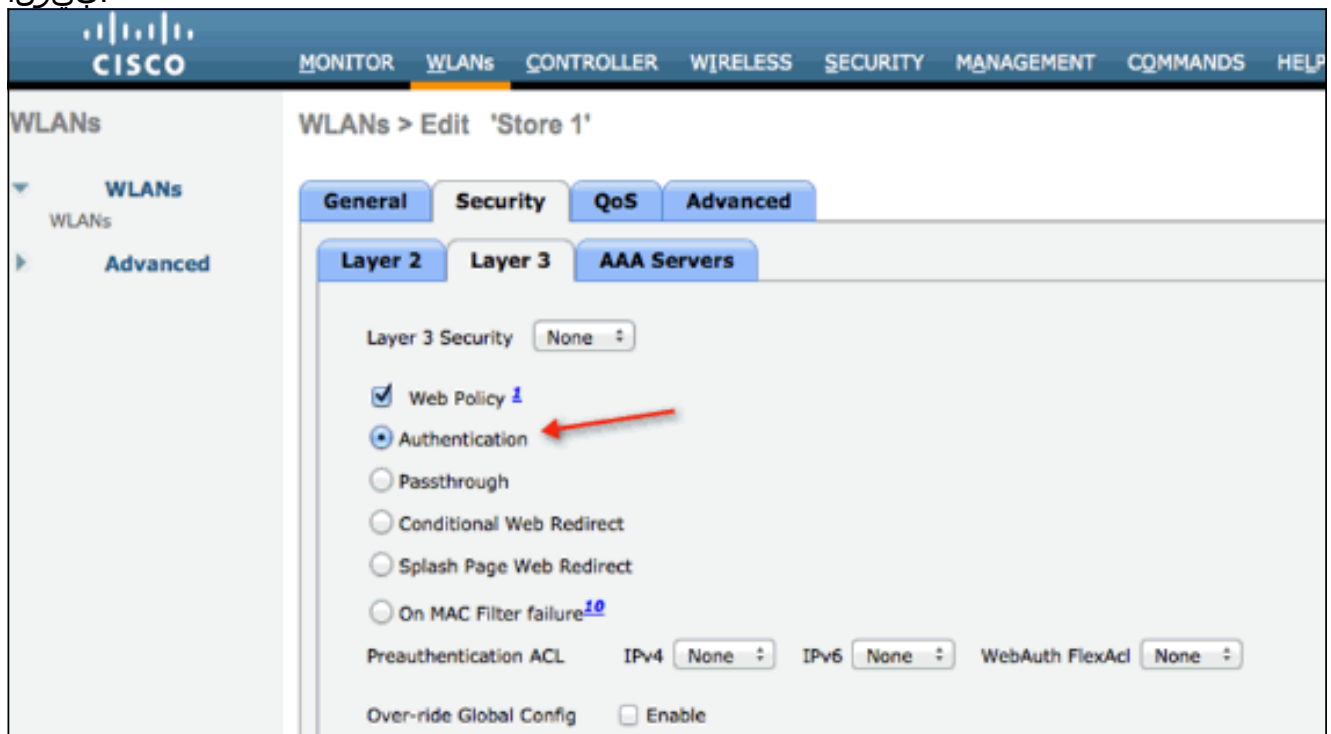

3. يجب إعداد إعدادات الأمان التي تسمح للأجهزة بالوصول إلى الإنترنت. يجب إعداد إعدادات الأمان التي تسمح للأجهزة بالوصول إلى الإنترنت. يجب إعداد إعدادات الأمان التي تسمح للأجهزة بالوصول إلى الإنترنت.