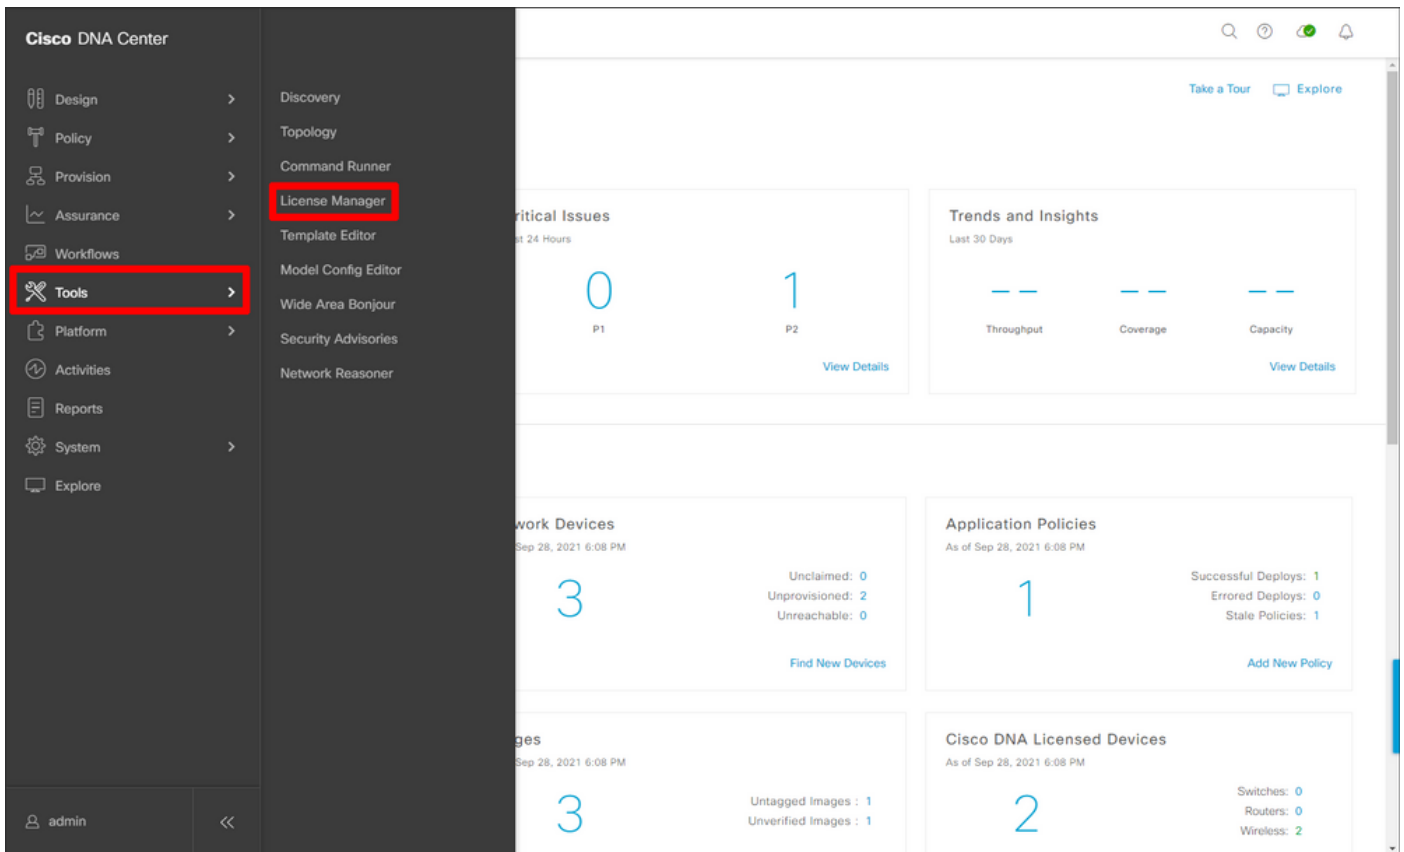

يُكذِّبُ صرِيحًا رتال عم قفاوتال لمع ريس ددح و قفاوتال او ريراقتال بيوبتال عمال عى لى لقتنا