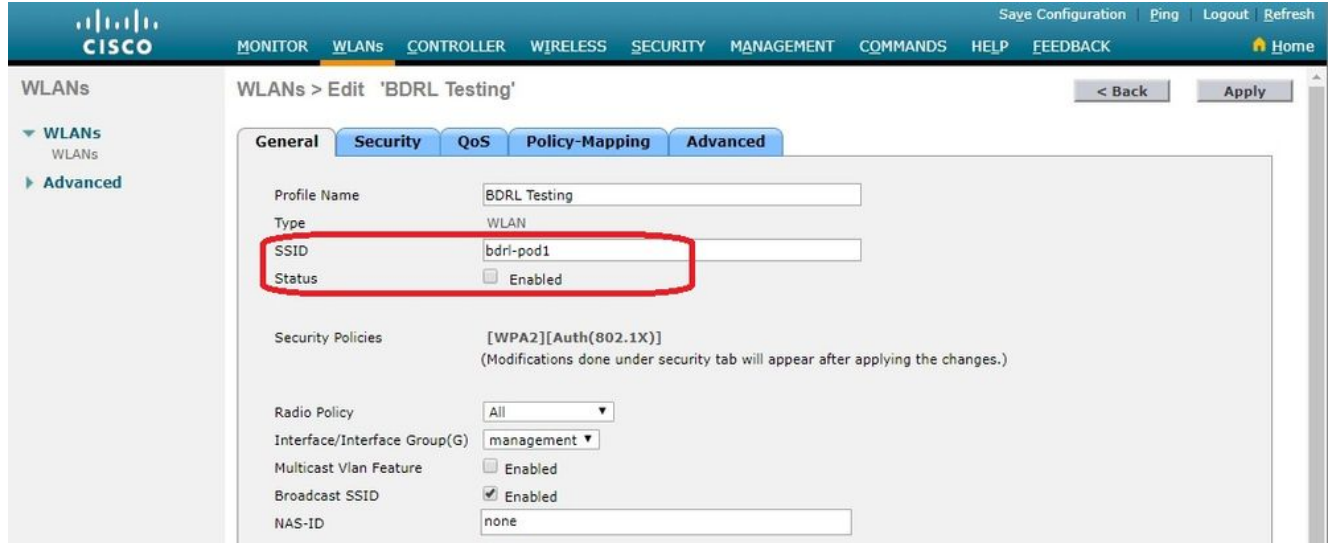

Pod1:

4. تاراخي بېوېتال عمال ع تحت يزكرمال ل و ح م ل ا ع ض و ل WLAN ة ك ب ش ن ي و ك ت ن م د ك ا ت م ل و ح م ل ا ع ض و ل ا ن ي و ك ت ب م ق ، و ا . ي ل ح م ل ا ل ي و ح ت ل ا د ي ح ت م د ع ن م د ك ا ت و م د ق ت م