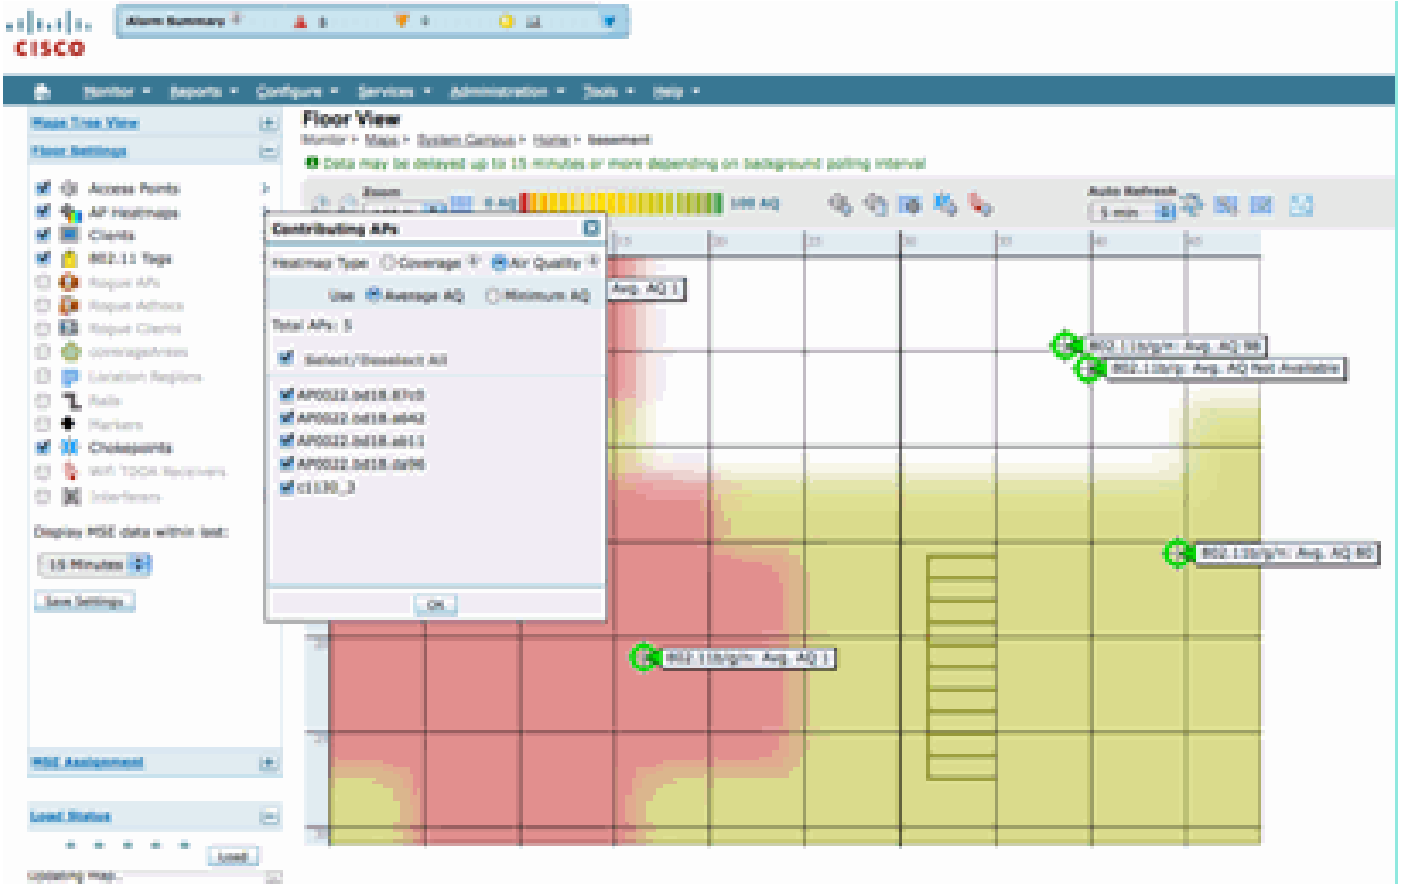

RRM نك م ال CleanAir تامول عم ةحول

Wi-Fi ةينقت ريغ انب صاخال فيطال في دجوي ام ةيؤر ةينك ام CleanAir ةينقت كل حيتت ام ةفر عمل نال اهلي لحت نكمي جيچض درجم ربتعت تنانك يتل اياش الال كلت لك ،يرخا ةرابع ةرادا لمعت نأ نكمي .اهري ثات ةيفيكيو كب ةصاخال تانايب الال ةكبش يل ع رثوت تنانك اذا كلذ لعفت هانأ امك ،لضفا ةانق ديدحت قي رط نع اءاضوض الال لي لقت يل ع (RM) وي دارلا كرتت لظت كلذ عم نكلو ،هيلي لع ناك امم لصفأ ماع لكشب لجال نوكي ،كلذ ثدحي ام دنعو قاطن الال نم للقي هرودب اذهو .كي دل فيطال لغشت تانايب الال ةكبش لكشي ال ائيش ةيتوصل الال تاقيبطت الال تانايب الال حاتم الال

ةجاحب تننك اذا ةيكلسل الال ةكبش الال كلذ في ةيكلسل الال او ةيكلسل الال تاكبش الال فللختو تالاصت او اذفانم الال او تالو حم الال نم ديزم الال تي بشت كنكمي ي ددرت الال قاطن الال نم ديزم الال في ،كلذ عمو .ضع الال اهضعب عم لخادتت الال و كلسل الال لخاد ةدوجوم اهعيمج تاراش الال .تنرتن الال كنكمي ال ،اهم ادختسا درجم بو .حاتم الال قاطن الال نم دودحم رفق دجوي ،ةيكلسل الال تاكبش الال ديزم الال ةفاضل ةطاسبب

(WCS) ةيكلسل الال ةكبش الال في مكحت الال ماطن الال CleanAir RM تامول عم ةحول كل حيتت الال ةفاضل الال ،Wi-Fi ةكبش جراخ لخادتت الال بقعت لال خ نم كفيط في ثدحي ام مهف ةينك ام فيطال نمض تانوكم الال عيمج ةنزاومو ةيبنجال الال تاكبش الال نم لخادتت الال انتكبش نم ةراش الال ،كلذ عمو .امئاد ةيلاثم (RM) ءالعمل عم تاقال الال ةرادا اهرفوت يتل الال لولجال و دبت الال .حاتم الال ةانقل الال ع APs ني تطقن لي لغشت الال ي دوئي هتيؤر كنكمي الال ائيش كانه نوكي ام ابلالغ اهسفن

قاطن الال نزاوت يل ع رثوت يتل ا شادجال بقعتت له مدختسن ام يه دراوم الال ةرادا تامول عم ةحول نال اهجم دم تي يتل CleanAir تامول عم دعت .هتقي قح يل ع ام ائيش دوجو ببس نع تاباج الال ريفوتو