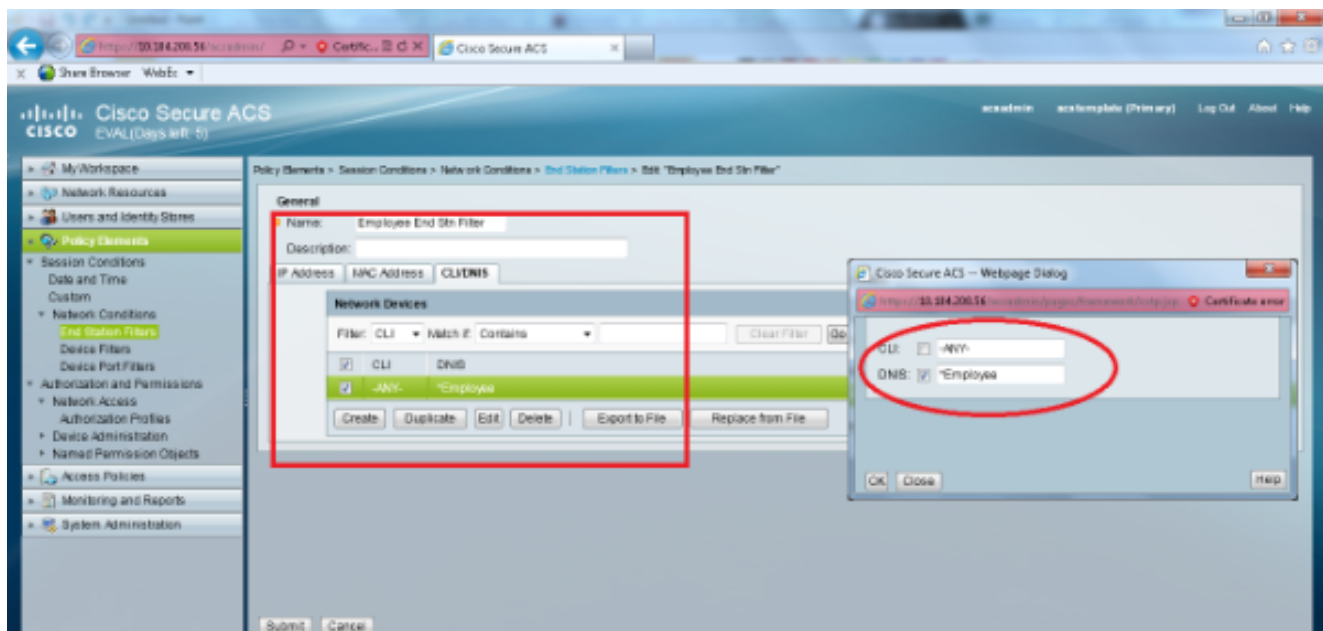

6. لي وختال تافي صوت > كيشال الى لوصول > تان وذا لاولي وختال > جهن لارصانع ددح .
هب حومسم لوصول ليرتفا فيرعت فلم كانه نوكي نا بجي .