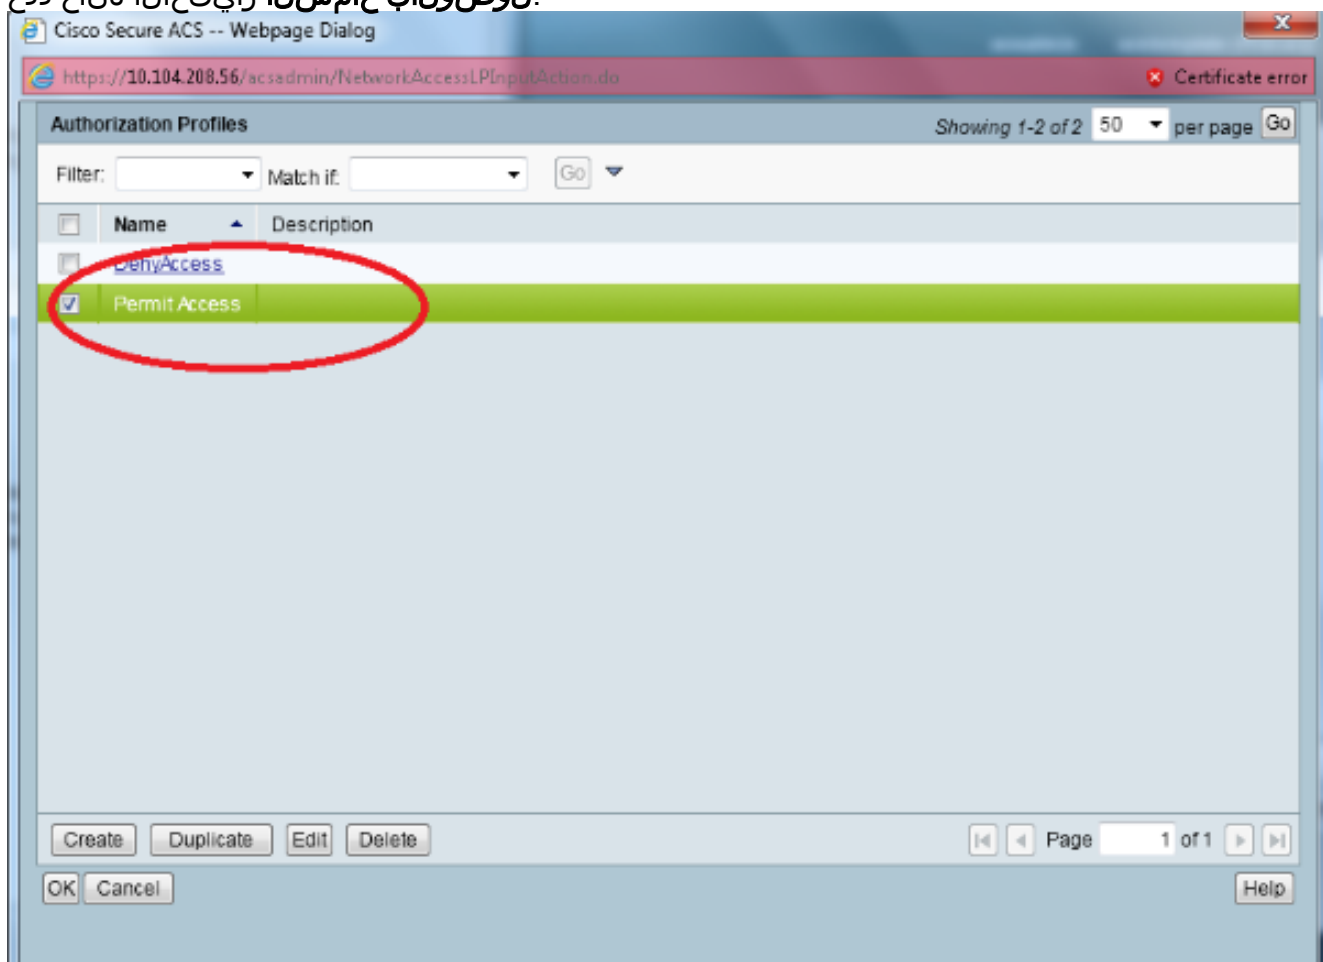

ضفر وه يضارت فال اارج ال نا نم دكأت. اضيا لواقم لدع اوقل هالعأ تاوطلخا لسفن ررك