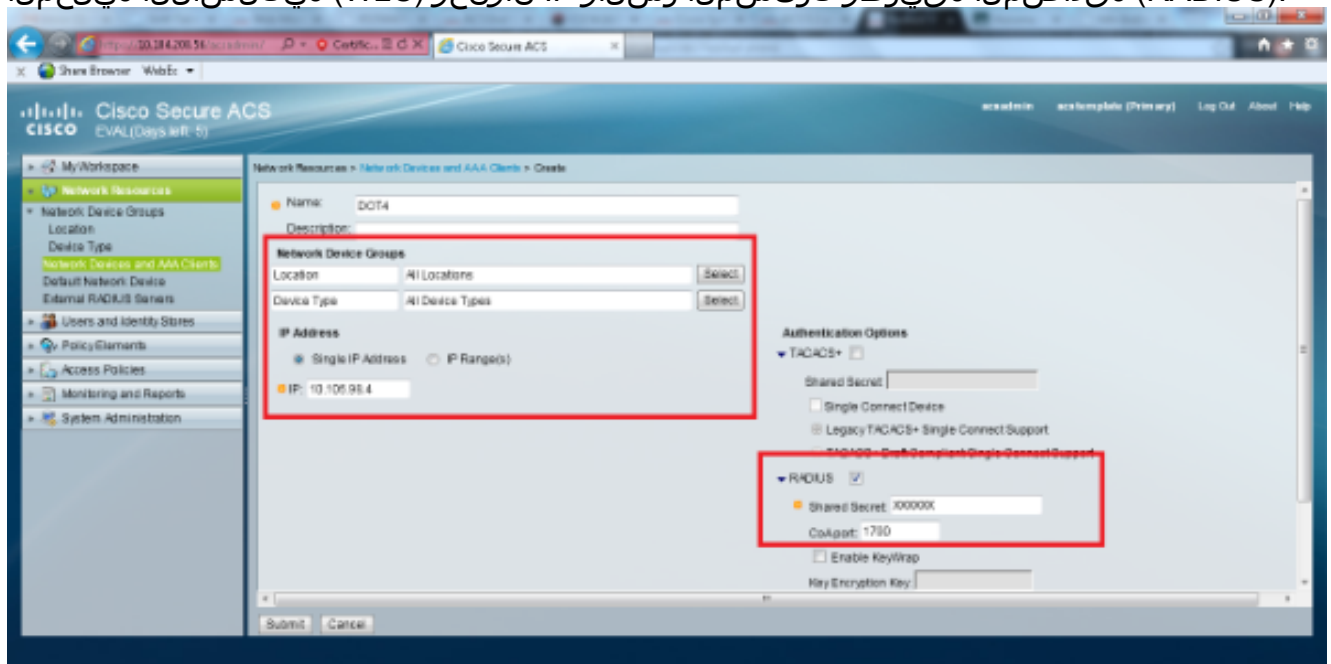

3. (ACS) ءى م و س ر ل ا م د خ ت س م ل ا ءه ج ا و نم ءى وه ل ا تاع و م ج م > ءى وه ل ا نزاخ م و ني م د خ ت س م ل ا دح. ل، ل ث م ل ا اذ ه اى ف عاشن ل ق و ف ر ق ن ا و ل و ا ق م ل ا و ف ظ و م ل ا ب ء ص ا خ ل ا تاع و م ج م ل ا عاشن ل اب مق