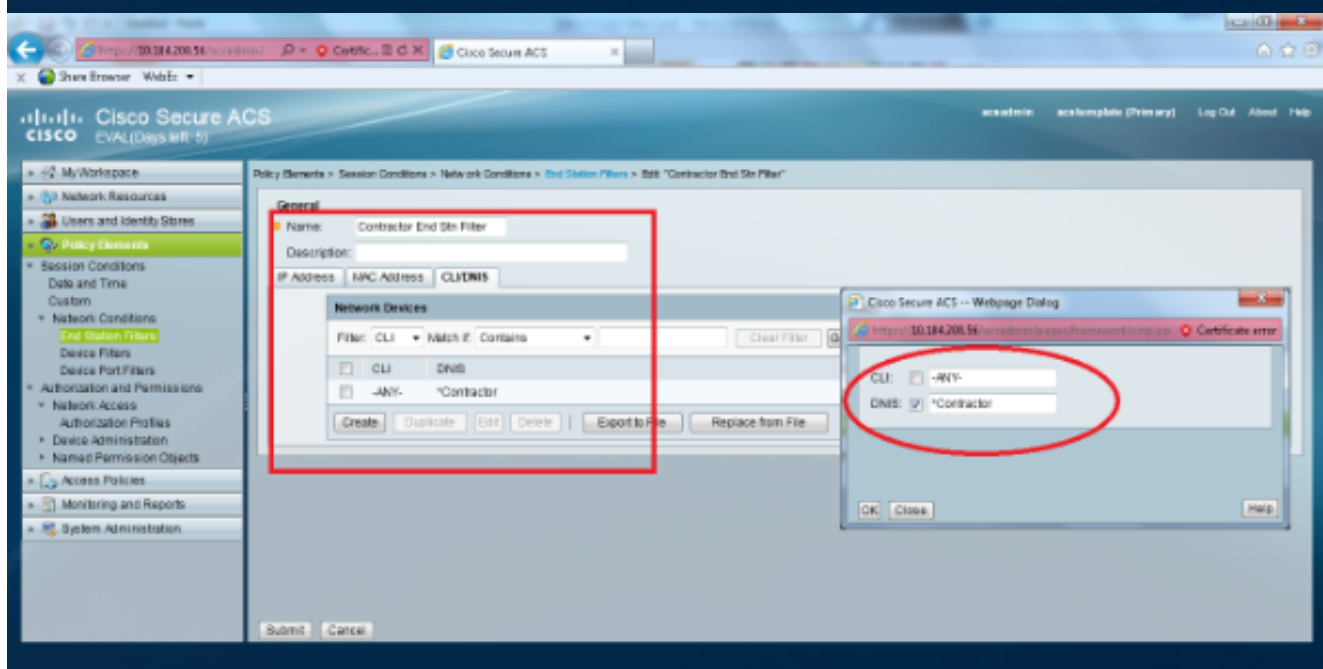

6. لي وختال تافي صوت > كيشال الى لوصول > تان وذا لاولي وختال > جهن لارصانع ددح .
هب حومسم لوصول ليرتفا فيرعت فلم كانه نوكي نا بجي .