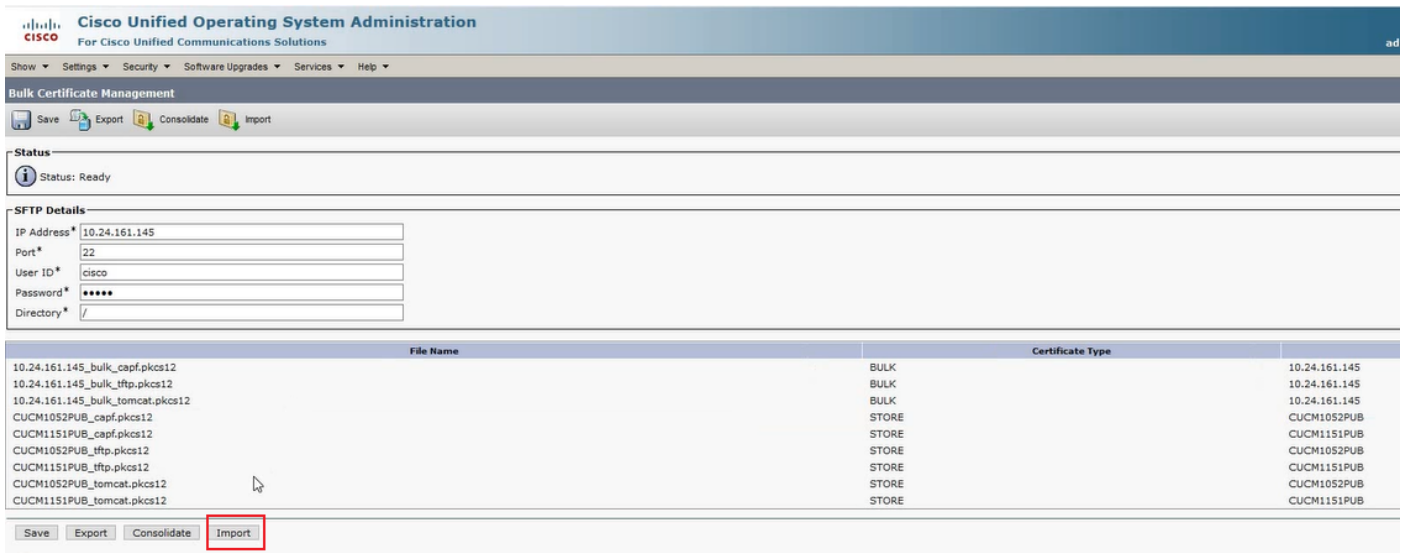

حضوره وه امك، داريتس يلع رقنا م تاداهش ل عونل لك لدح، يلاتل قثب نم ل راطال ي في ف. ةروصل ي في ف.