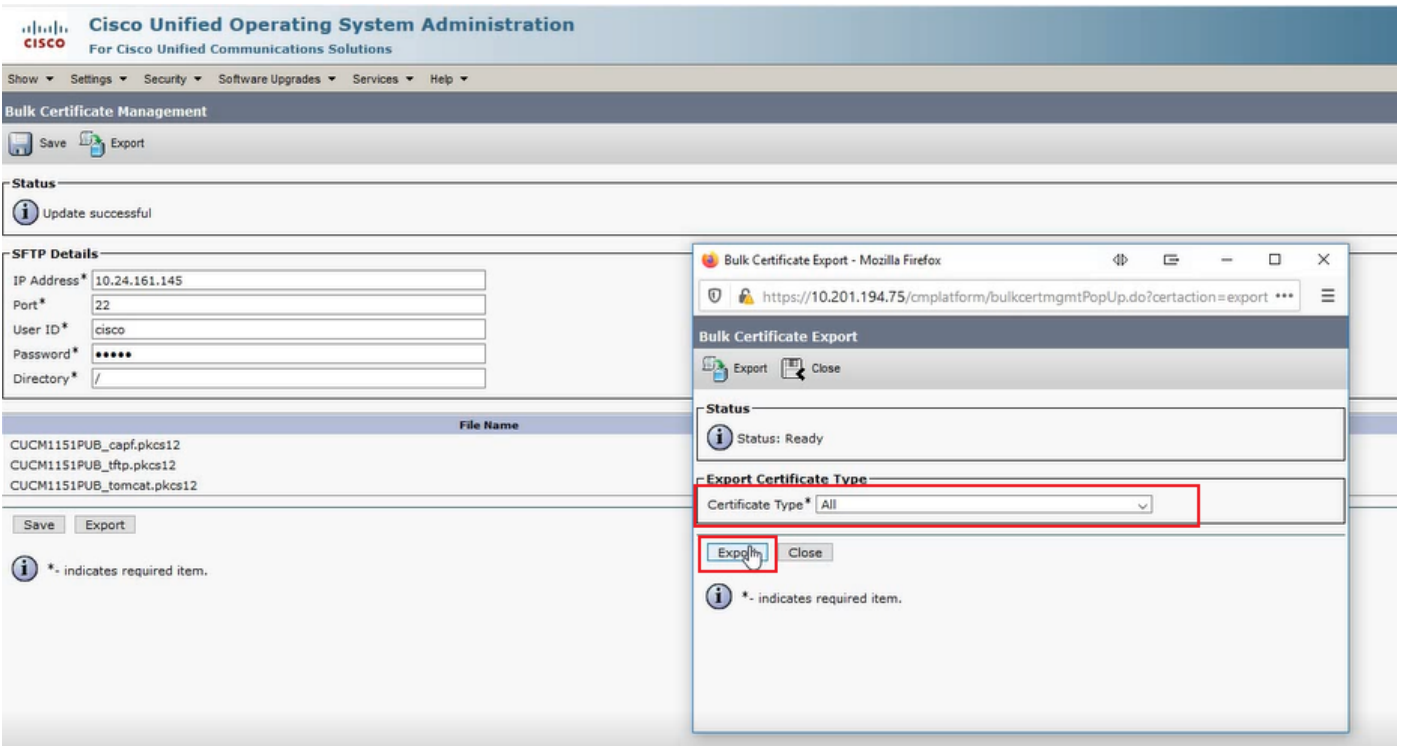

PKCS12 تافل م اذخت ساب "ة وعومجمل تاداهش الة راداب" ت اشي دحت و ةقث بنم الة ذفان الة قال غا .
هذه ب بيول ةحفص شي دحت متي ، ردم الة وعومجمل ماظن ي ف دق لك الة اوشان مت يتي الة
ة وعومجمل ماظن ب ةصخال الة وعومجمل تاداهش الة راداب ةصخال الة بيول ةحفص ضرعت . تامول عمل
ي ف حضورم وه امك ، SFTP إلى ردم الة وعومجمل الة راداب ةصخال الة بيول ةحفص يل ع SFTP
ةروصل الة