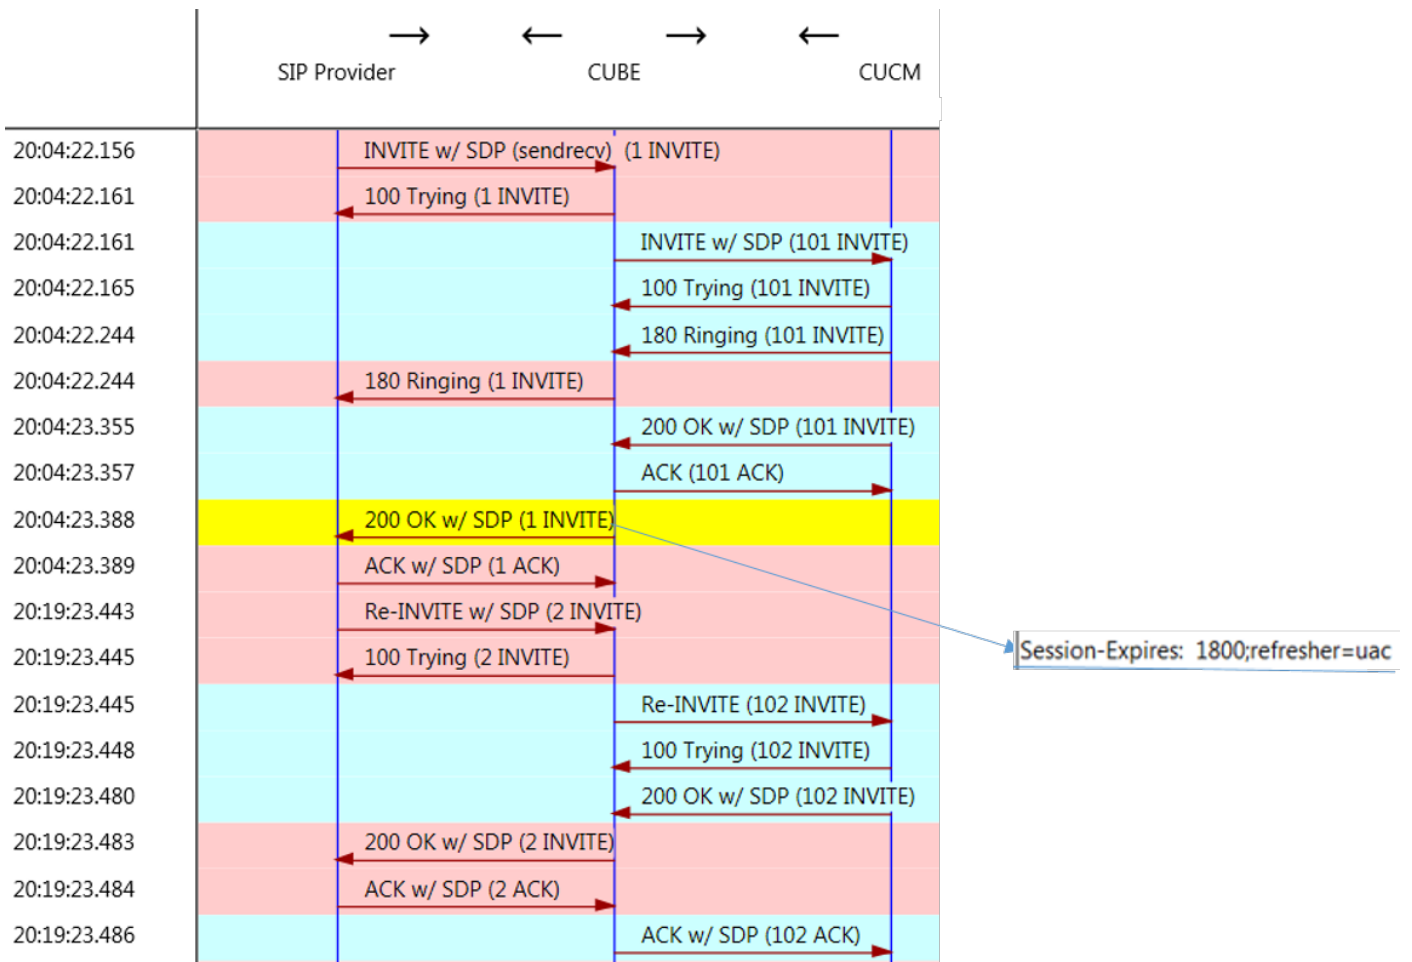

ةيناث 86400 دعب ةسلج ثيدجت (CUCM) Cisco Unified Communications Manager لسري