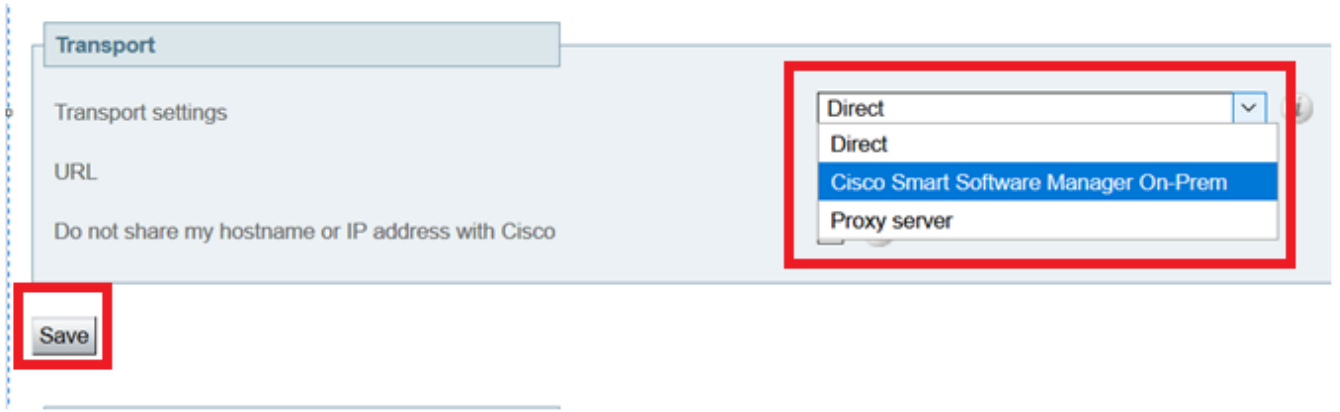

جھجھ صلل URL ناونع لخدأ. CSSM OnPrem ب صاخال URL شېدحت 2. ةوطخال