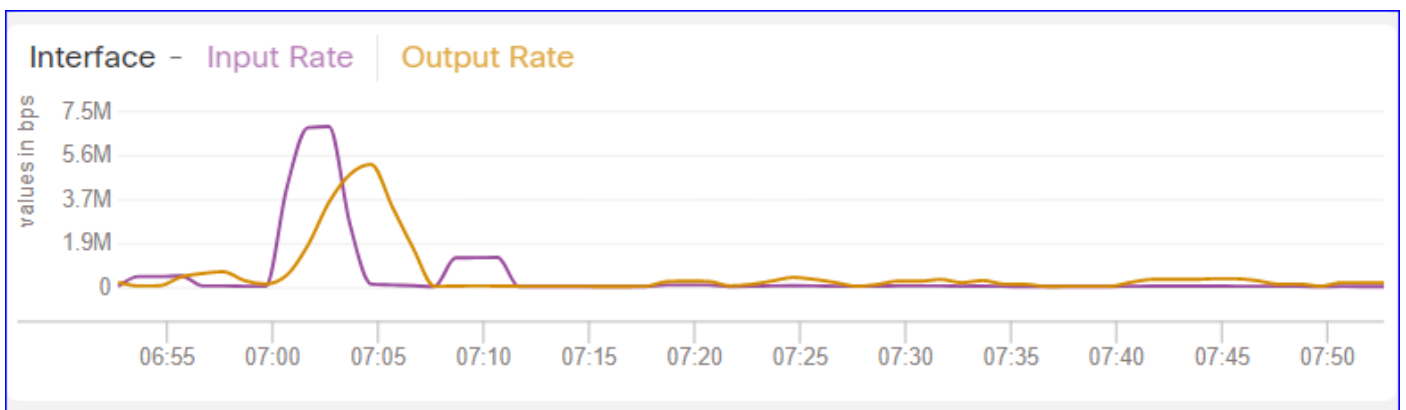

تاه اول ا عىم ج طس وت مل ج ا ر ا ل ا ل ا خ ا د ا ل ا ل ا د عم ة ه اول ا ة حول رهظت

صا رق ا ل ا ة حول ضورع

- لمالك الاب صرق الة عس
- FMC تانايب نيزخت متي شيح ة جرح ال مسق الة عس

ينمزل لصال لئغشت

- ةحصل الة ميقق الة طمن الة دحو الة لئغشت ة لئمعل ينمزل لصال الة ماست ةداع ا تمت لئغشت الة لئمعل ميقق الة ينمزل لصال الة ك
- Telgraf الة ةدنت سمل ةديجل الة مالح ا دحو 'Run Time Interval' فدهت سي
- ةزه الة لك الة رثؤي، يموم الة ددع الة