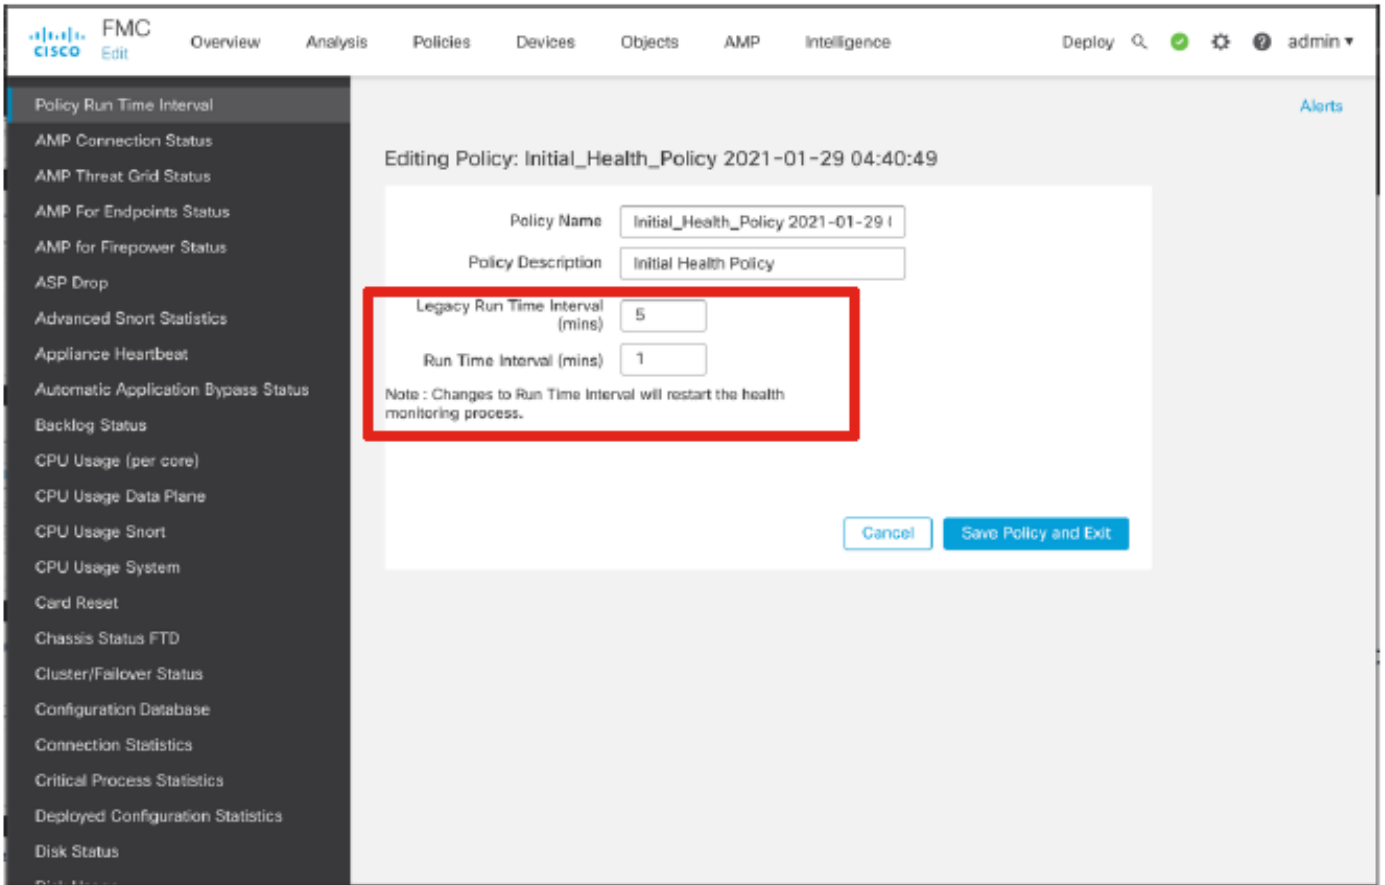

تاه اول ا عىم ج طس وت مل ج ا ر ا ل ا ل ا خ ا د ا ل ا ل ا د عم ة ه اول ا ة حول رهظت

صا رق ا ل ا ة حول ضورع

- لمالك الاب صرق الة عس
- FMC تانايب نيزخت متي شيح ة جرح ال مسق الة عس

ينمزل لصال لئغشت

- ةحصل الة ميقق الة طمن الة دحو الة لئغشت ة لئمعل ينمزل لصال الة ماست ةداع ا تمت لئغشت الة لئمعل ميقق الة ينمزل لصال الة ك
- Telgraf الة ةدنت سمل ةديجل الة مالح ا دحو 'Run Time Interval' فدهت سي
- ةزه الة لك الة رثؤي، يموم الة ددع الة