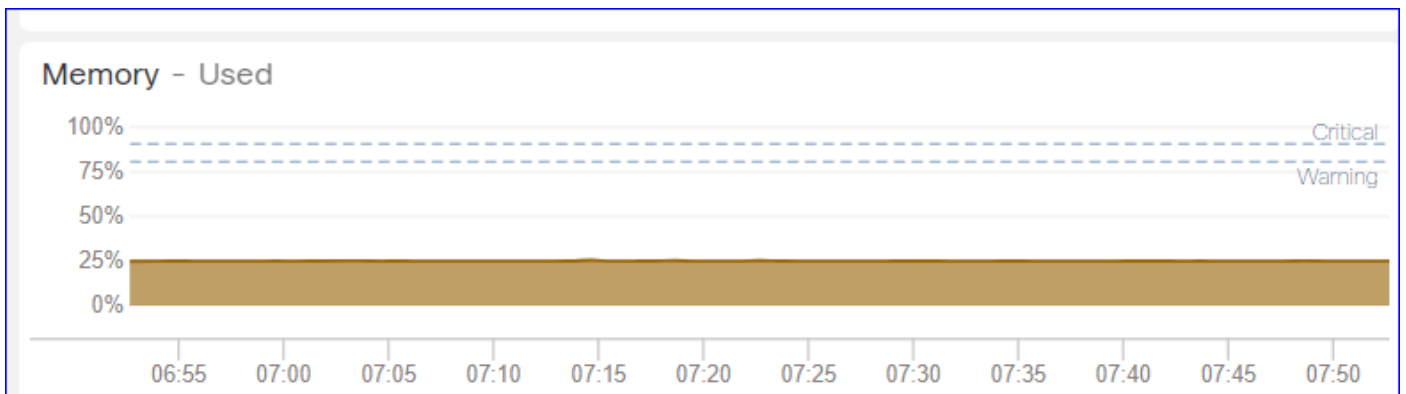

تاه اول ا عىم ج طس وت مل ج ا ر ا ل ا ل ا خ ا د ا ل ا ل ا د عم ة ه اول ا ة حول رهظت

صا رق ا ل ا ة حول ضورع

- لمالك الاب صرق الة عس
- FMC تانايب نيزخت متي شيح ة جرح ال مسق الة عس

ينمزل لصال لئغشت

- ةحصل الة ميقق الة طمن الة دحو الة لئغشت ة لئمعل ينمزل لصال الة ماست ةداع ا تمت لئغشت الة لئمعل ميقق الة ينمزل لصال الة ك
- Telgraf الة ةدنت سمل ةديجل الة مالح ا دحو 'Run Time Interval' فدهت سي
- ةزه الة لك الة رثؤي، يموم الة ددع الة