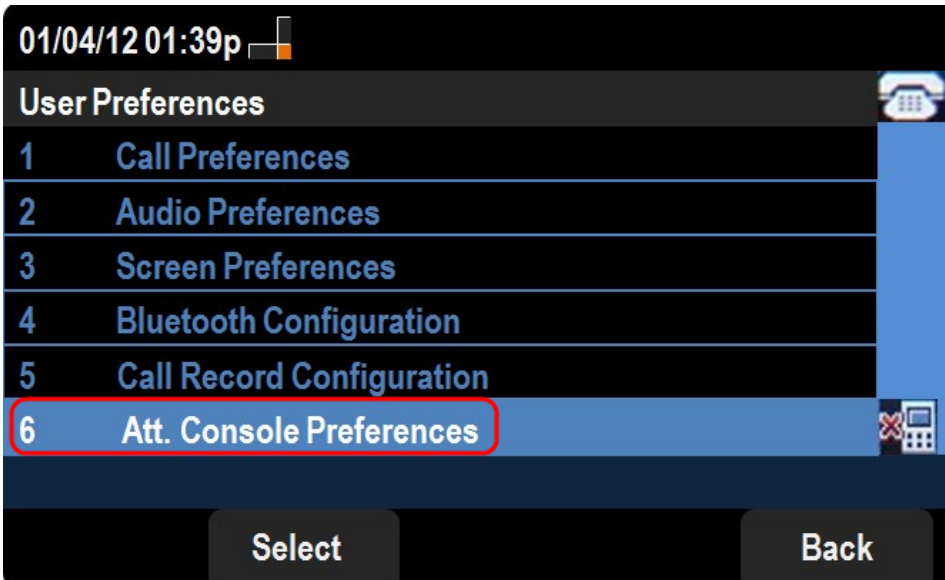

دېدحت لى طغضا او مكحتلىا ةدحو تالىضفت ATT. لىل لفسأل ريرمتلاب مق 3. ةوطخلىا