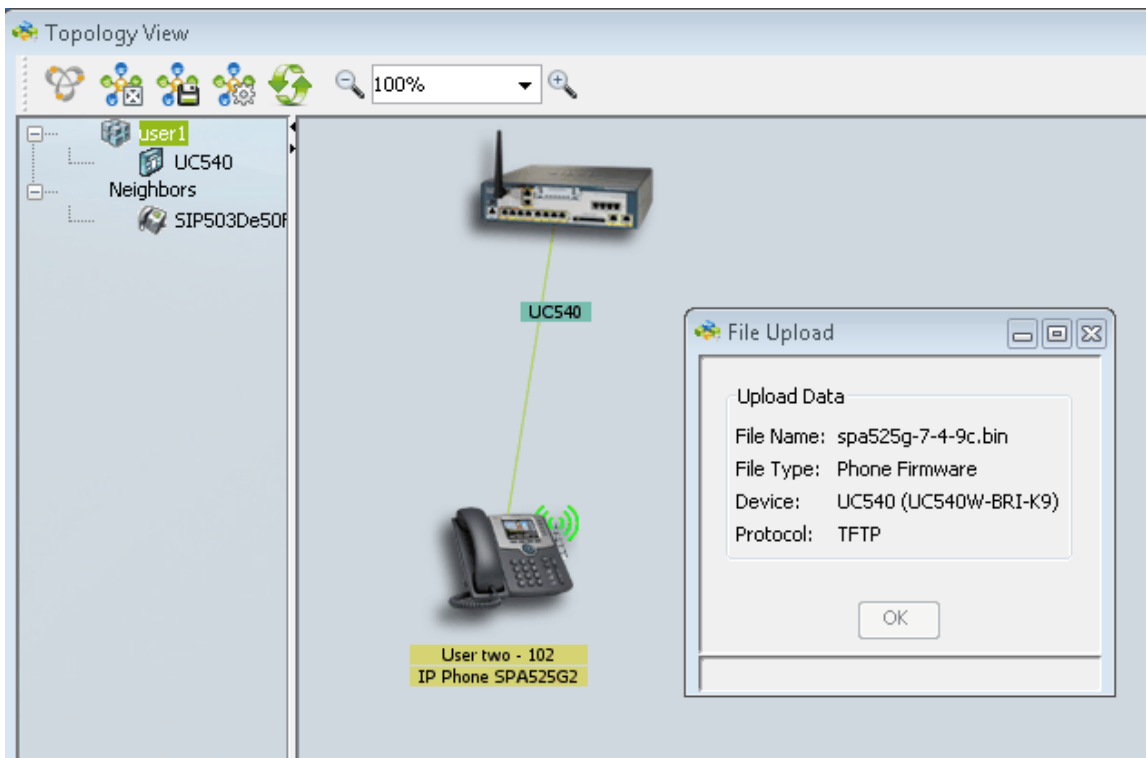

OK. قوف رقناو 7. ةوطخل