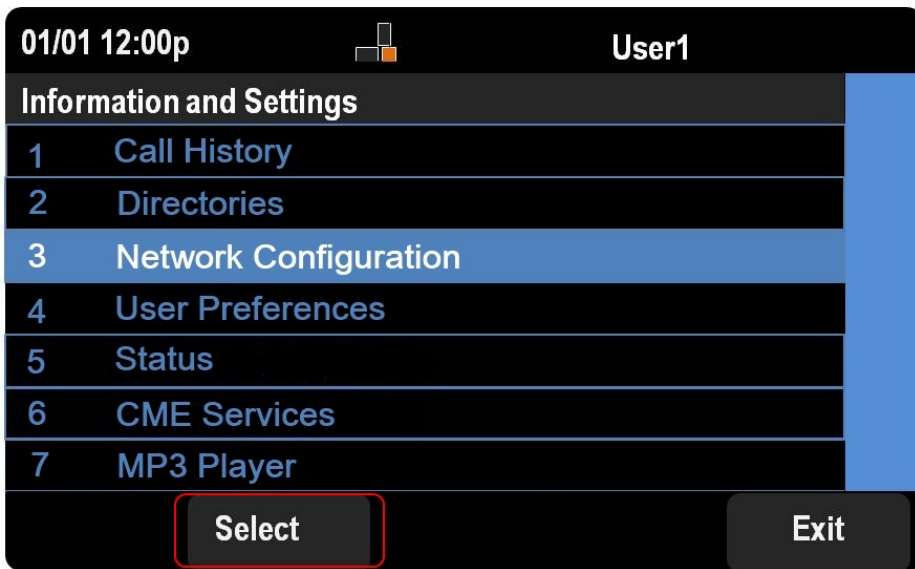

رايخ ع قوم دي دحت ل لفسأل وى لعلأل ريرمت ل ل ل قنن ل حيت افم مدخت سأل 3. ة وطلخ ل ل قنن ل لوك وورب.