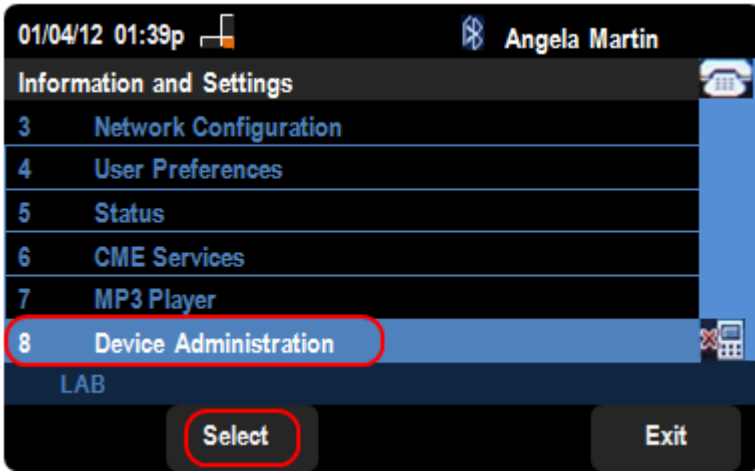

قیبطتلل ةلباقلا ةزهجال

·SPA525G

·SPA525G2

تنرتنإل لوکوتورب فتاوه یلع عنصملا طبض ةداعإ SPA525G و SPA525G2

تاداعإل او تامولعمل ةمئاق رهظت. فتاهال یلع "دادعإل" رز یلع طغضا 1. ةوطخلا

يلع طغضا. ةزهجألا ةرادإ ىلإ لفسأل لقتناو لقتنلا حيتافم مدختسأ 2. ةوطخلا جم انربلا ديدحت حاتفم.